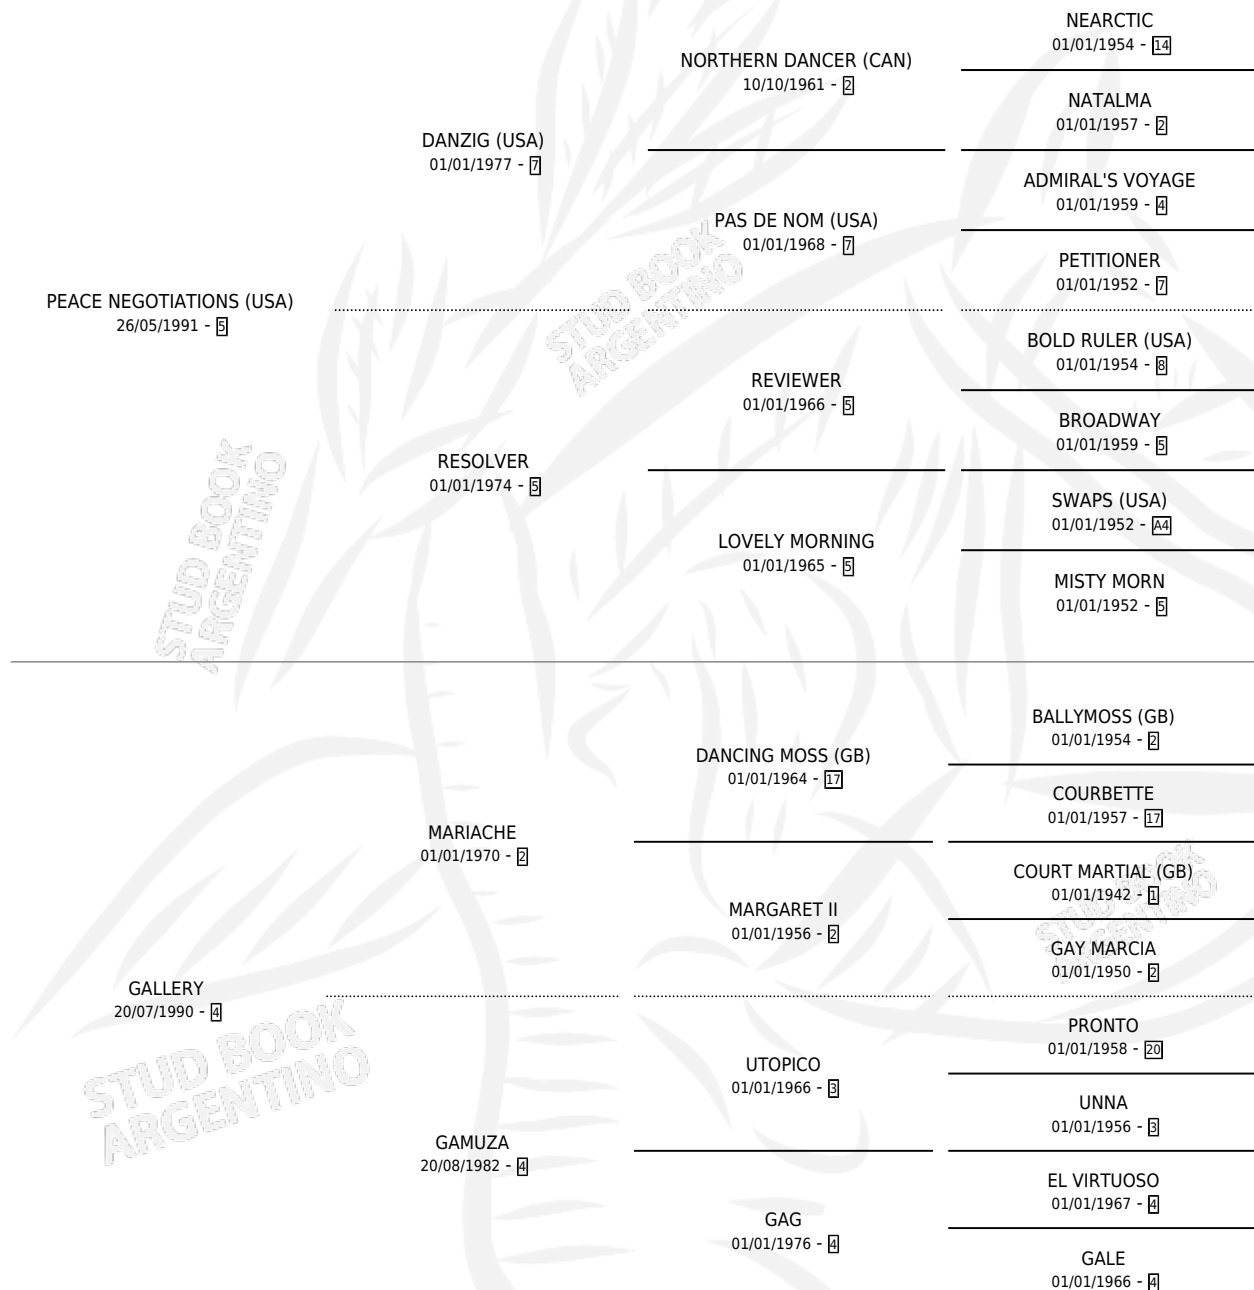

DON GARFIO

por PEACE NEGOTIATIONS (USA) y GALLERY por MARIACHE

Argentina · Macho · Zaino · SP · 18/08/1999
Familia 4-k · Volumen 37

ESTADO

TIPIFICACIÓN SANGUÍNEA	✓
TIPIFICACIÓN POR ADN	X
PASAPORTE	X
IDENTIFICACIÓN POR MICROCHIP	X
REPRODUCTOR	X

Lugar de nacimiento: San Benito
Criador: San Benito

PEDIGREE