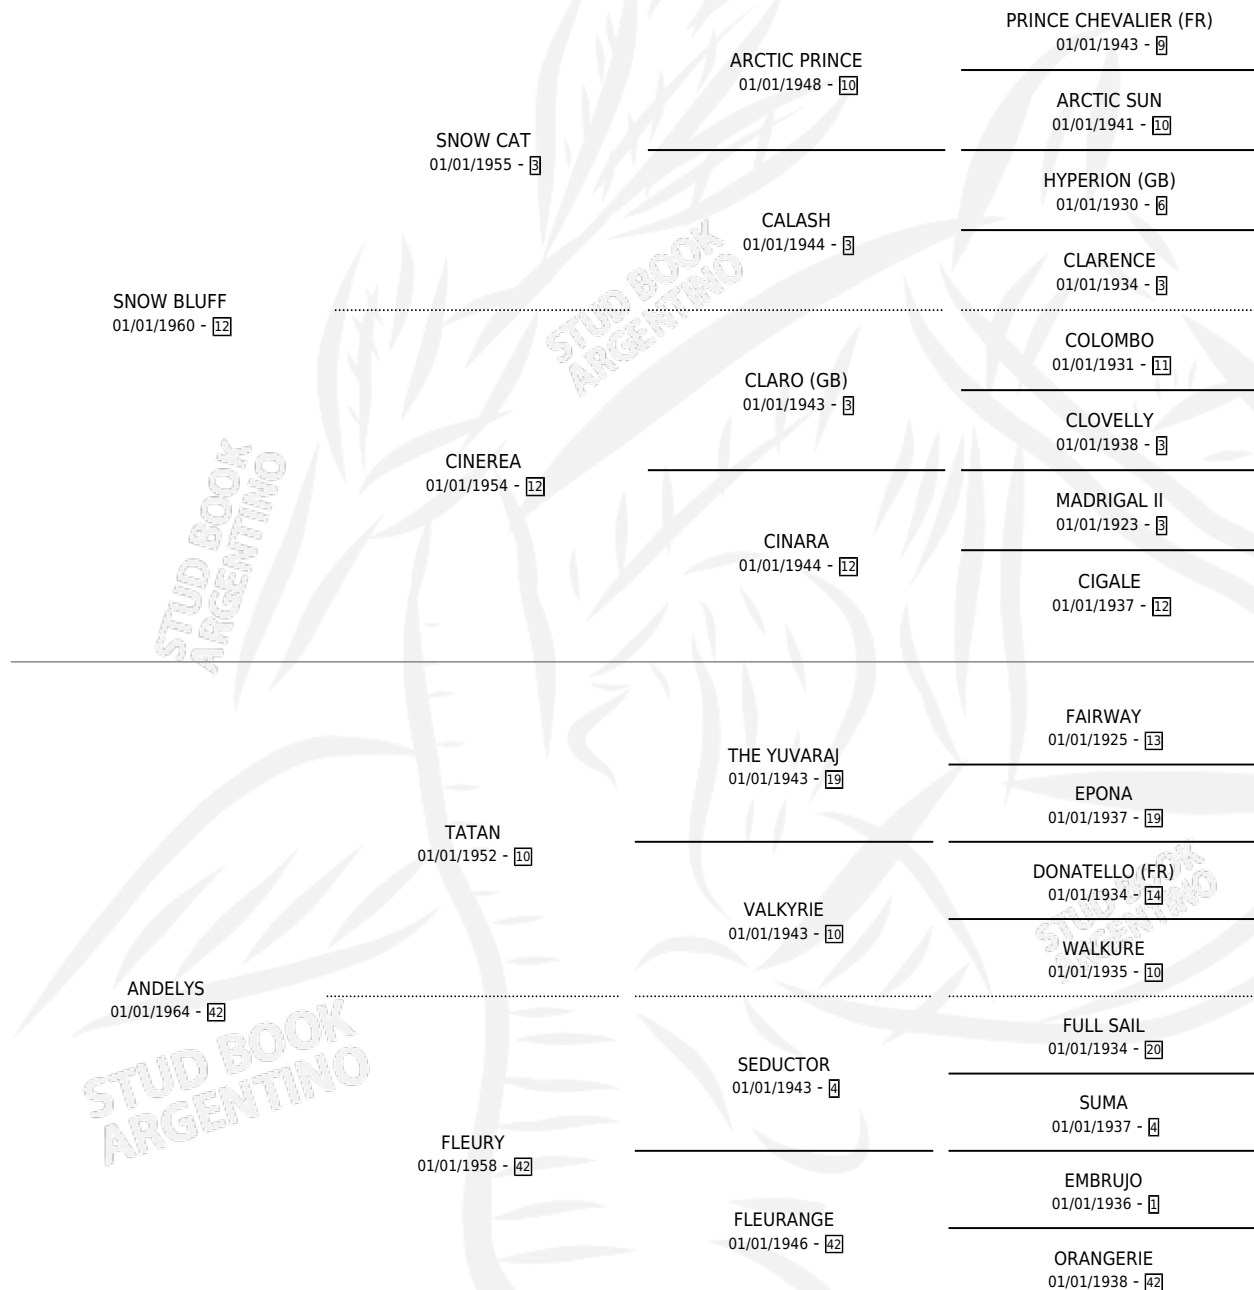

AIRADA BLUFF

por SNOW BLUFF y ANDELYS por TATAN

Argentina · Hembra · Zaino · SP · 01/01/1973
Familia 42 · Volumen 28

ESTADO

TIPIFICACIÓN SANGUÍNEA	X
TIPIFICACIÓN POR ADN	X
PASAPORTE	X
IDENTIFICACIÓN POR MICROCHIP	X
REPRODUCTOR	✓

Lugar de nacimiento: Campo particular

Criador: Sin dato

~

HIJOS

	MACHOS	HEMBRAS
6 NACIERON	4	2
3 CORRIERON	3	0
1 GANARON	1	0
0 GANADORES CL	0 GANADORES GR	0 GANADORES G1

PEDIGREE