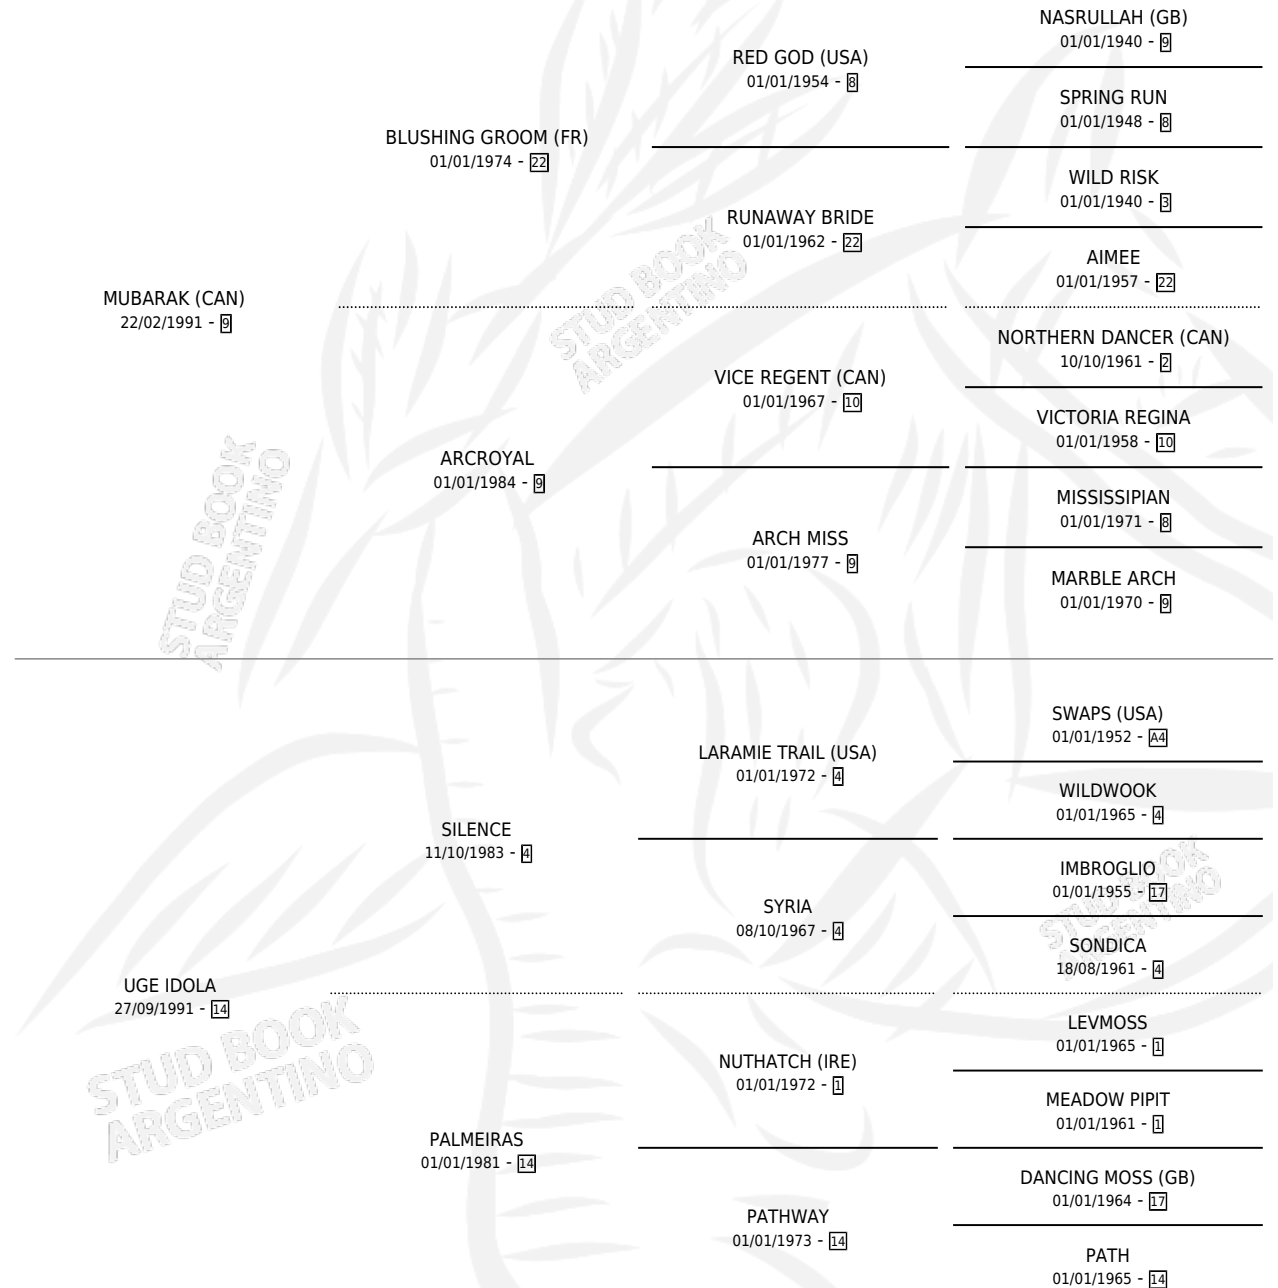

ILESO RAK

por MUBARAK (CAN) y UGE IDOLA por SILENCE

Argentina · Macho · Tordillo · SP · 02/09/1999
Familia 14-a · Volumen 37

ESTADO

TIPIFICACIÓN SANGUÍNEA	✓
TIPIFICACIÓN POR ADN	X
PASAPORTE	X
IDENTIFICACIÓN POR MICROCHIP	X
REPRODUCTOR	X

Lugar de nacimiento: Caryjuan

Criador: Caryjuan

PEDIGREE