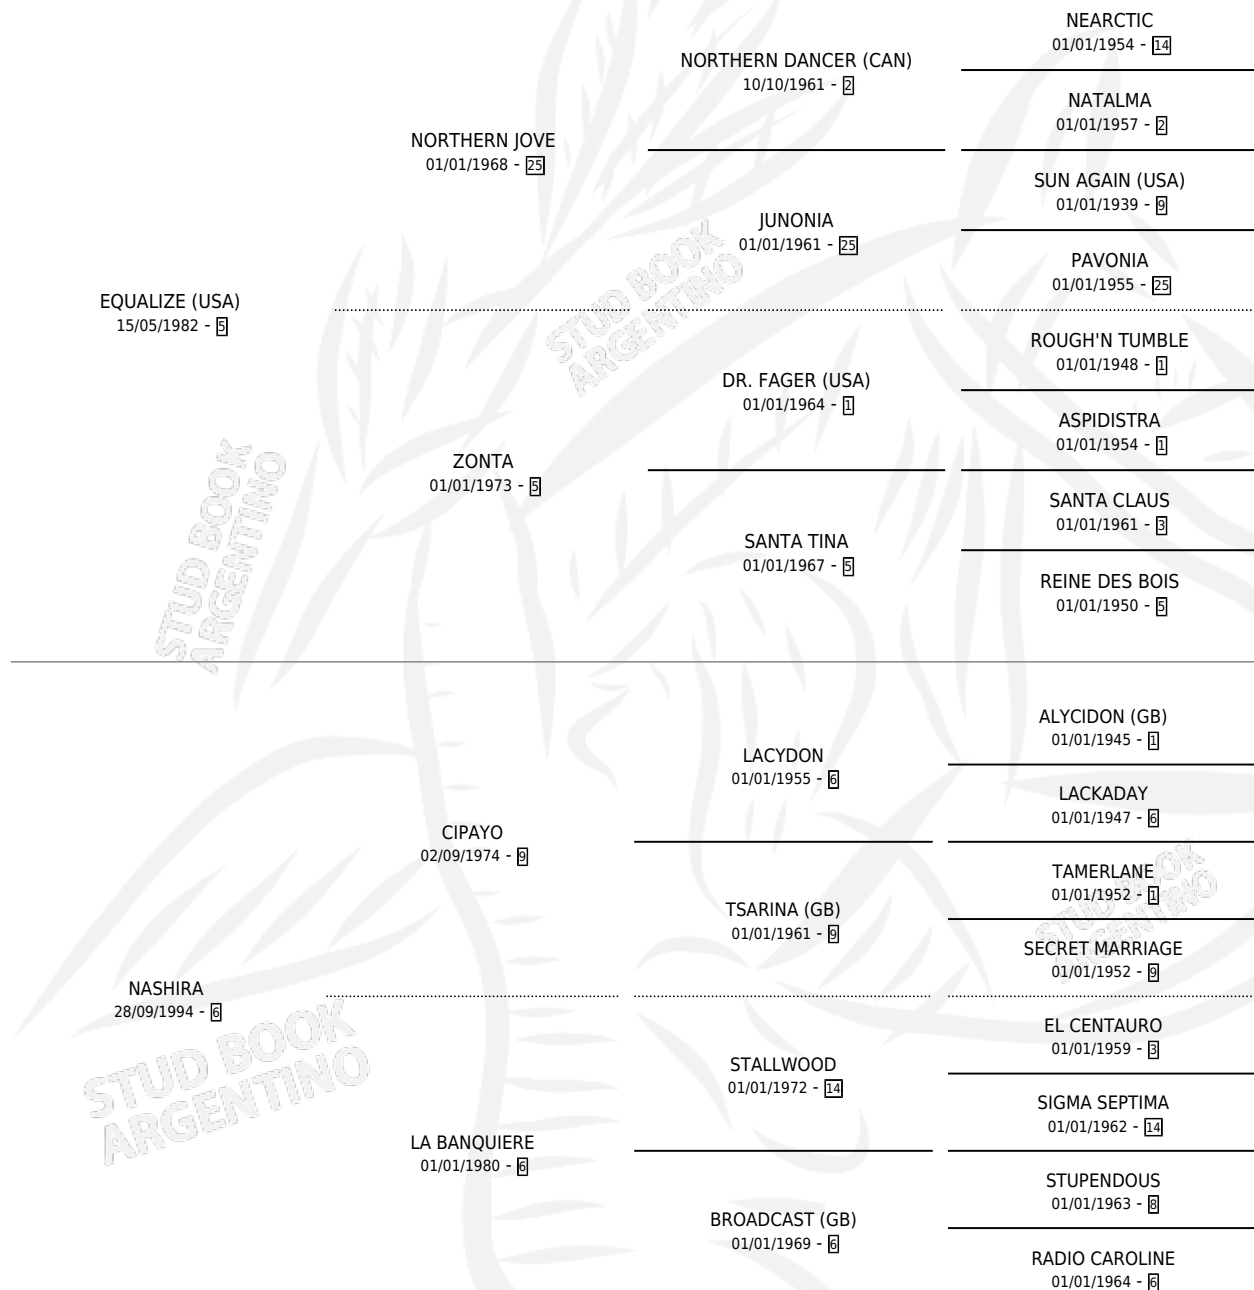

PEASANT

por EQUALIZE (USA) y NASHIRA por CIPAYO

Argentina · Macho · Zaino · SP · 13/08/1999
Familia 6-e · Volumen 37

ESTADO

TIPIFICACIÓN SANGUÍNEA	✓
TIPIFICACIÓN POR ADN	X
PASAPORTE	X
IDENTIFICACIÓN POR MICROCHIP	X
REPRODUCTOR	X

Lugar de nacimiento: Abolengo

Criador: Sin dato

PEDIGREE

EXPORTACIÓN / IMPORTACIÓN

FECHA	MOVIMIENTO	PAÍS
24/02/2003	EXPORTADO	ESTADOS UNIDOS

~

CAMPAÑA

Solo carreras oficiales de Argentina