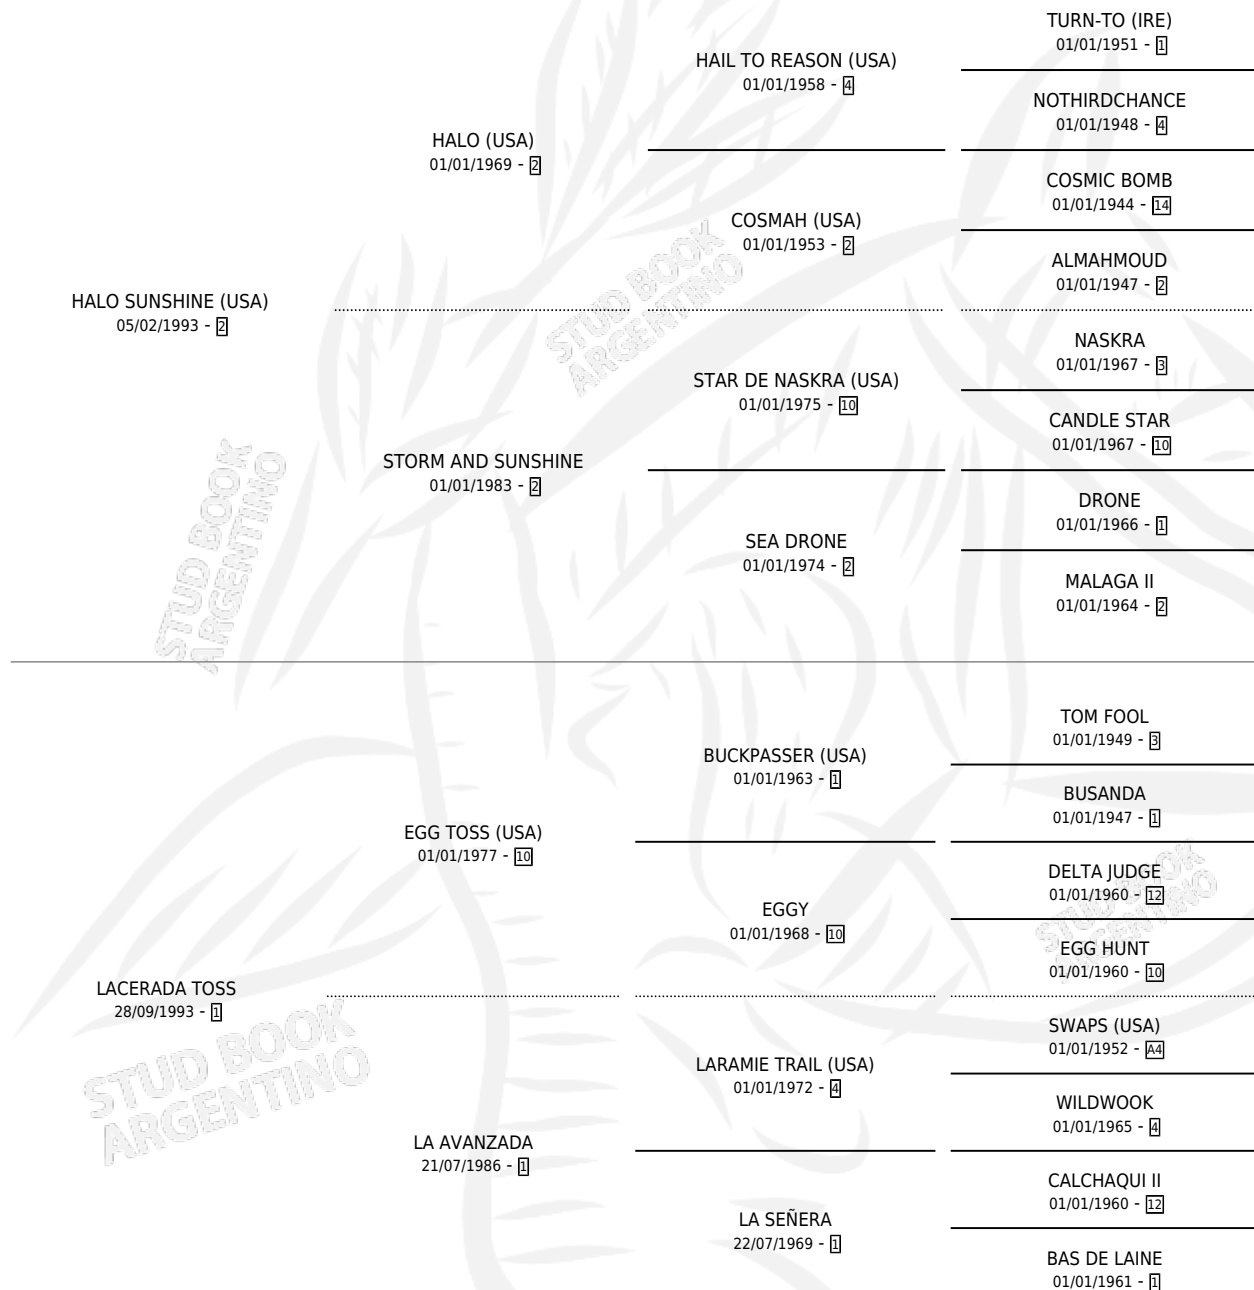

FINALISTA

por HALO SUNSHINE (USA) y LACERADA TOSS por EGG TOSS (USA)

Argentina · Hembra · Alazan Tostado · SP · 07/09/1999
Familia 1-l · Volumen 37

ESTADO

TIPIFICACIÓN SANGUÍNEA	✓
TIPIFICACIÓN POR ADN	✓
PASAPORTE	X
IDENTIFICACIÓN POR MICROCHIP	X
REPRODUCTOR	✓

Lugar de nacimiento: Santa Victoria
Criador: Santa Victoria

~

HIJOS

	MACHOS	HEMBRAS
5 NACIERON	4	1
1 CORRIERON	1	0
1 GANARON	1	0

0	0	0
GANADORES CL	GANADORES GR	GANADORES G1

PEDIGREE

CAMPAÑA

Solo carreras oficiales de Argentina