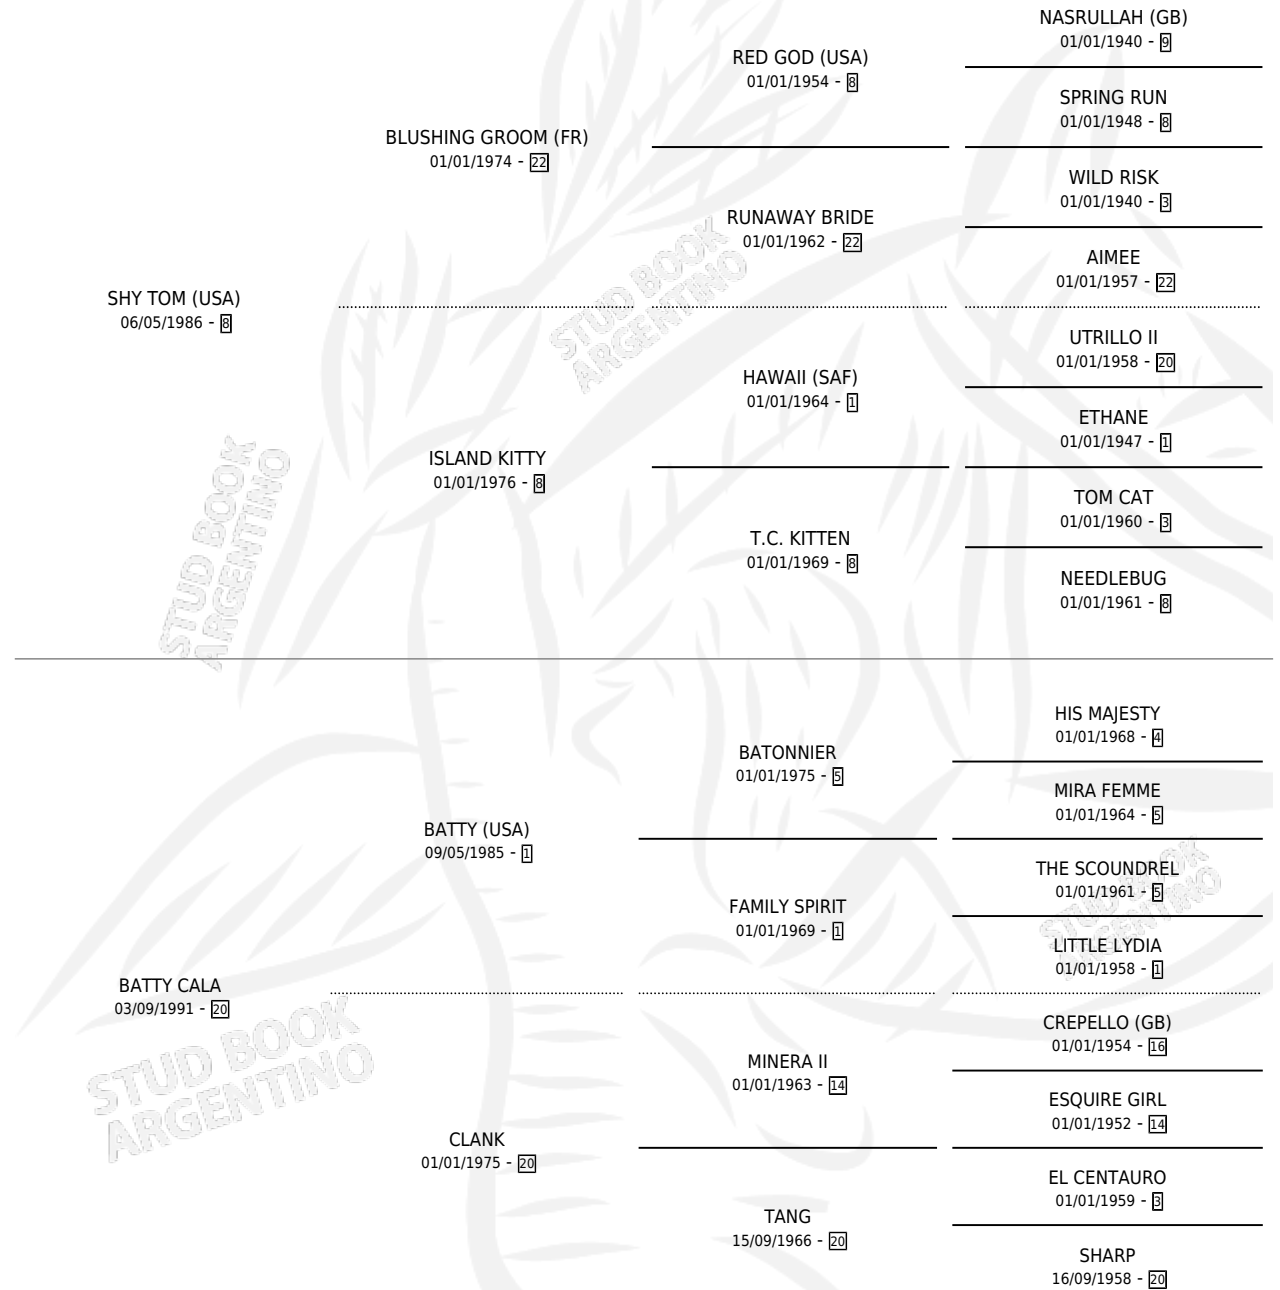

SHY CALM

por SHY TOM (USA) y BATTY CALA por BATTY (USA)

Argentina · Hembra · Alazan · SP · 02/08/1999
Familia 20-a · Volumen 37

ESTADO

TIPIFICACIÓN SANGUÍNEA	✓
TIPIFICACIÓN POR ADN	X
PASAPORTE	X
IDENTIFICACIÓN POR MICROCHIP	X
REPRODUCTOR	X

Lugar de nacimiento: La Biznaga

Criador: La Biznaga

PEDIGREE

SHY CALM

Datos oficiales del Stud Book Argentino

Documento generado el 09/05/2026

studbook.org.ar