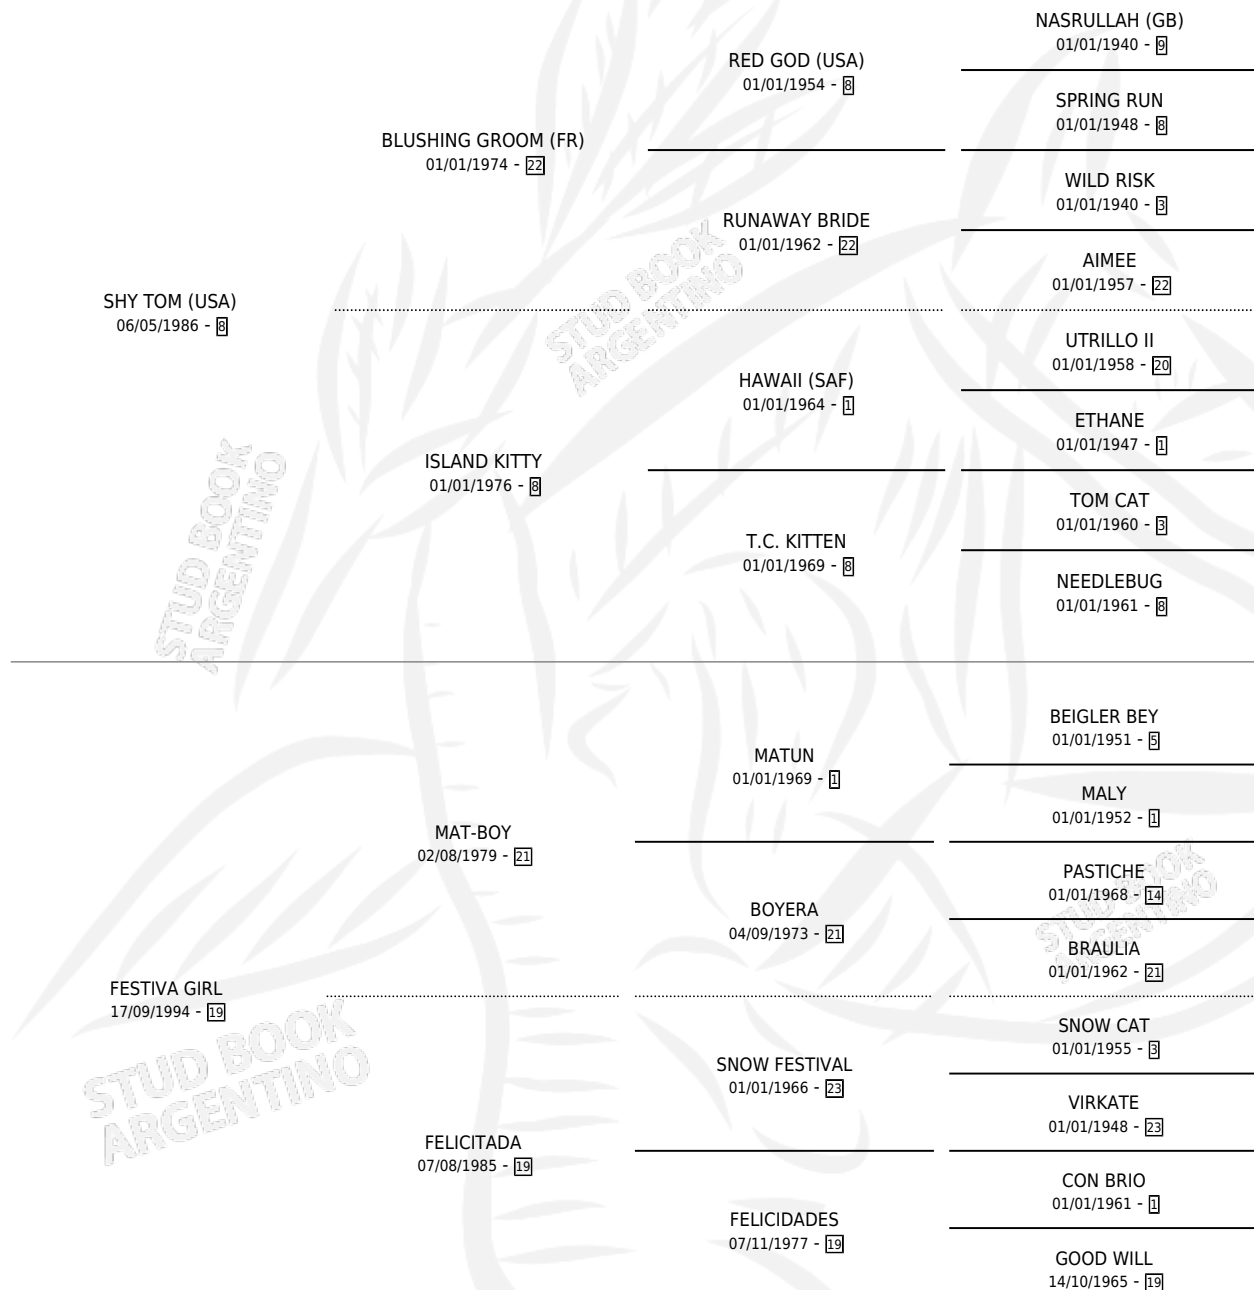

FIESTERO TOM

por SHY TOM (USA) y FESTIVA GIRL por MAT-BOY

Argentina · Macho · Alazan Tostado · SP · 04/08/1999
Familia 19-c · Volumen 37

ESTADO

TIPIFICACIÓN SANGUÍNEA	✓
TIPIFICACIÓN POR ADN	X
PASAPORTE	X
IDENTIFICACIÓN POR MICROCHIP	X
REPRODUCTOR	X

Lugar de nacimiento: La Biznaga

Criador: La Biznaga

PEDIGREE

CAMPAÑA

Solo carreras oficiales de Argentina

POR EDAD

EDAD	CC	1°	2°	3°	4°	5°	NP	CLC	CLG	CLCG1	CLGG1	IMPORTE	GANANCIA / CC
4 AÑOS	7	0	0	1	0	0	6	0	0	0	0	\$825	\$118
5 AÑOS	6	0	1	1	1	1	2	0	0	0	0	\$2,313	\$386
TOTALES	13	0	1	2	1	1	8	0	0	0	0	\$3,138	\$241
%		0.0%	7.7%	15.4%	7.7%	7.7%	61.5%	0.0%	0.0%	0.0%	0.0%		