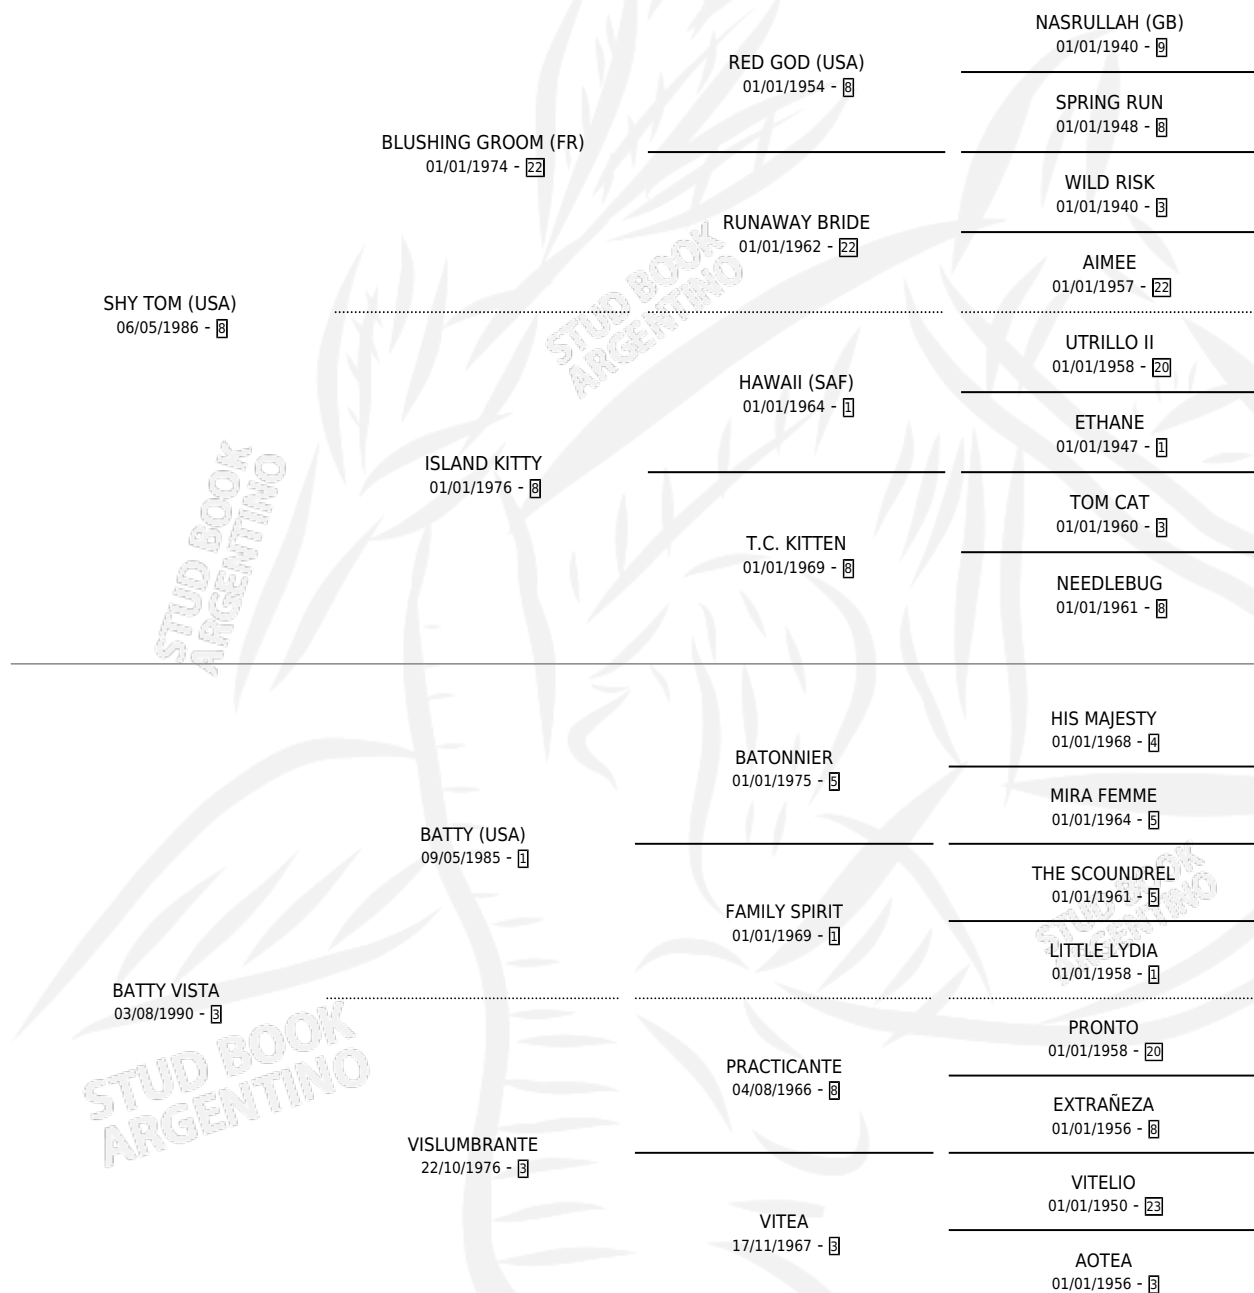

VISTAZO TOM

por SHY TOM (USA) y BATTY VISTA por BATTY (USA)

Argentina · Macho · Alazan · SP · 08/08/1999
Familia 3-j · Volumen 37

ESTADO

TIPIFICACIÓN SANGUÍNEA	✓
TIPIFICACIÓN POR ADN	X
PASAPORTE	X
IDENTIFICACIÓN POR MICROCHIP	X
REPRODUCTOR	X

Lugar de nacimiento: La Biznaga

Criador: La Biznaga

PEDIGREE

CAMPAÑA

Solo carreras oficiales de Argentina

POR EDAD

EDAD	CC	1°	2°	3°	4°	5°	NP	CLC	CLG	CLCG1	CLGG1	IMPORTE	GANANCIA / CC
3 AÑOS	5	0	0	2	1	0	2	0	0	0	0	\$3,320	\$664
4 AÑOS	13	1	2	4	0	3	3	0	0	0	0	\$15,480	\$1,191
5 AÑOS	8	1	1	2	0	2	2	0	0	0	0	\$11,550	\$1,444
6 AÑOS	6	0	0	0	0	0	6	0	0	0	0	\$0	\$0
7 AÑOS	1	0	0	0	0	0	1	0	0	0	0	\$0	\$0
TOTALES	33	2	3	8	1	5	14	0	0	0	0	\$30,350	\$920
%		6.1%	9.1%	24.2%	3.0%	15.2%	42.4%	0.0%	0.0%	0.0%	0.0%		