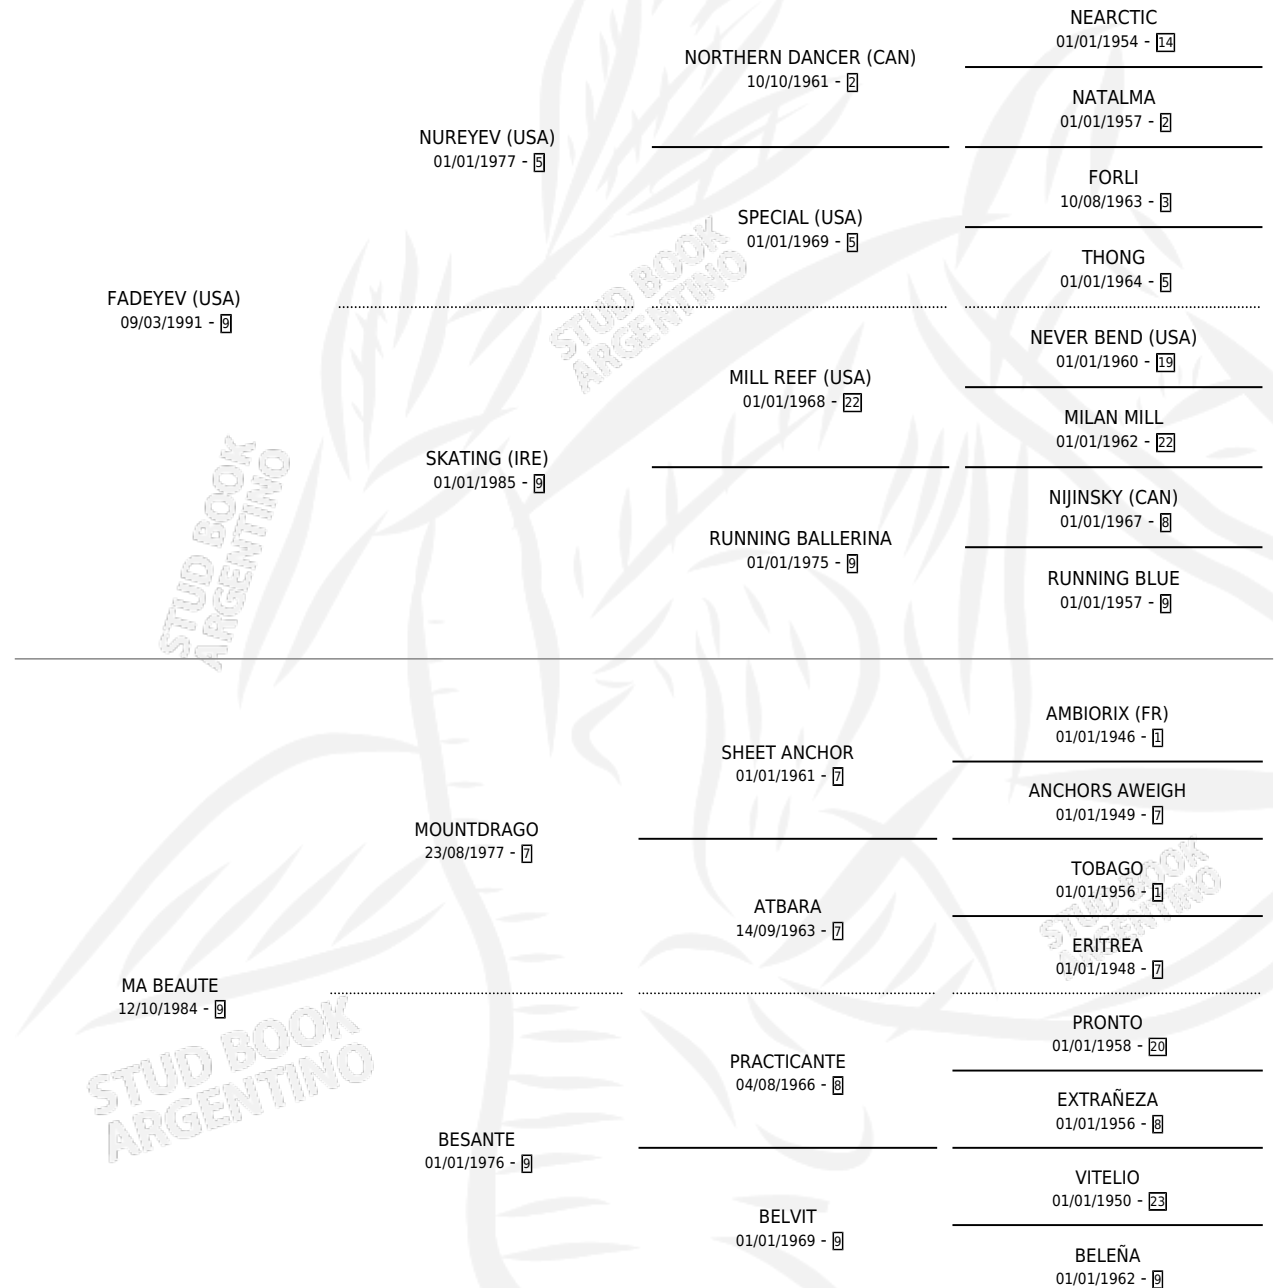

AVONATOR

por FADEYEV (USA) y MA BEAUTE por MOUNTDRAGO

Argentina · Macho · Zaino · SP · 12/08/1999
Familia 9-g · Volumen 37

ESTADO

TIPIFICACIÓN SANGUÍNEA	✓
TIPIFICACIÓN POR ADN	X
PASAPORTE	X
IDENTIFICACIÓN POR MICROCHIP	X
REPRODUCTOR	X

Lugar de nacimiento: La Biznaga

Criador: La Biznaga

PEDIGREE

CAMPAÑA

Solo carreras oficiales de Argentina

POR EDAD

EDAD	CC	1°	2°	3°	4°	5°	NP	CLC	CLG	CLCG1	CLGG1	IMPORTE	GANANCIA / CC
3 AÑOS	6	0	0	2	1	1	2	0	0	0	0	\$1,880	\$313
4 AÑOS	5	2	0	1	0	0	2	0	0	0	0	\$14,564	\$2,913
TOTALES	11	2	0	3	1	1	4	0	0	0	0	\$16,444	\$1,495
%		18.2%	0.0%	27.3%	9.1%	9.1%	36.4%	0.0%	0.0%	0.0%	0.0%		

Ganador de 2 carreras en La Plata - \$16,444, a los 4 años.

POR DISTANCIA

HIPODROMO	CC	1°	2°	3°	4°	5°	NP	CLC	CLG	CLCG1	CLGG1	IMPORTE
LA PLATA	4	2	0	1	0	0	1	0	0	0	0	\$14,564
1400 MTS	2	1	0	0	0	0	1	0	0	0	0	\$6,500
1600 MTS	2	1	0	1	0	0	0	0	0	0	0	\$8,064
PALERMO	6	0	0	2	1	1	2	0	0	0	0	\$1,880
1800 MTS	1	0	0	0	0	0	1	0	0	0	0	\$0
1400 MTS	5	0	0	2	1	1	1	0	0	0	0	\$1,880
SAN ISIDRO	1	0	0	0	0	0	1	0	0	0	0	\$0
1400 MTS	1	0	0	0	0	0	1	0	0	0	0	\$0