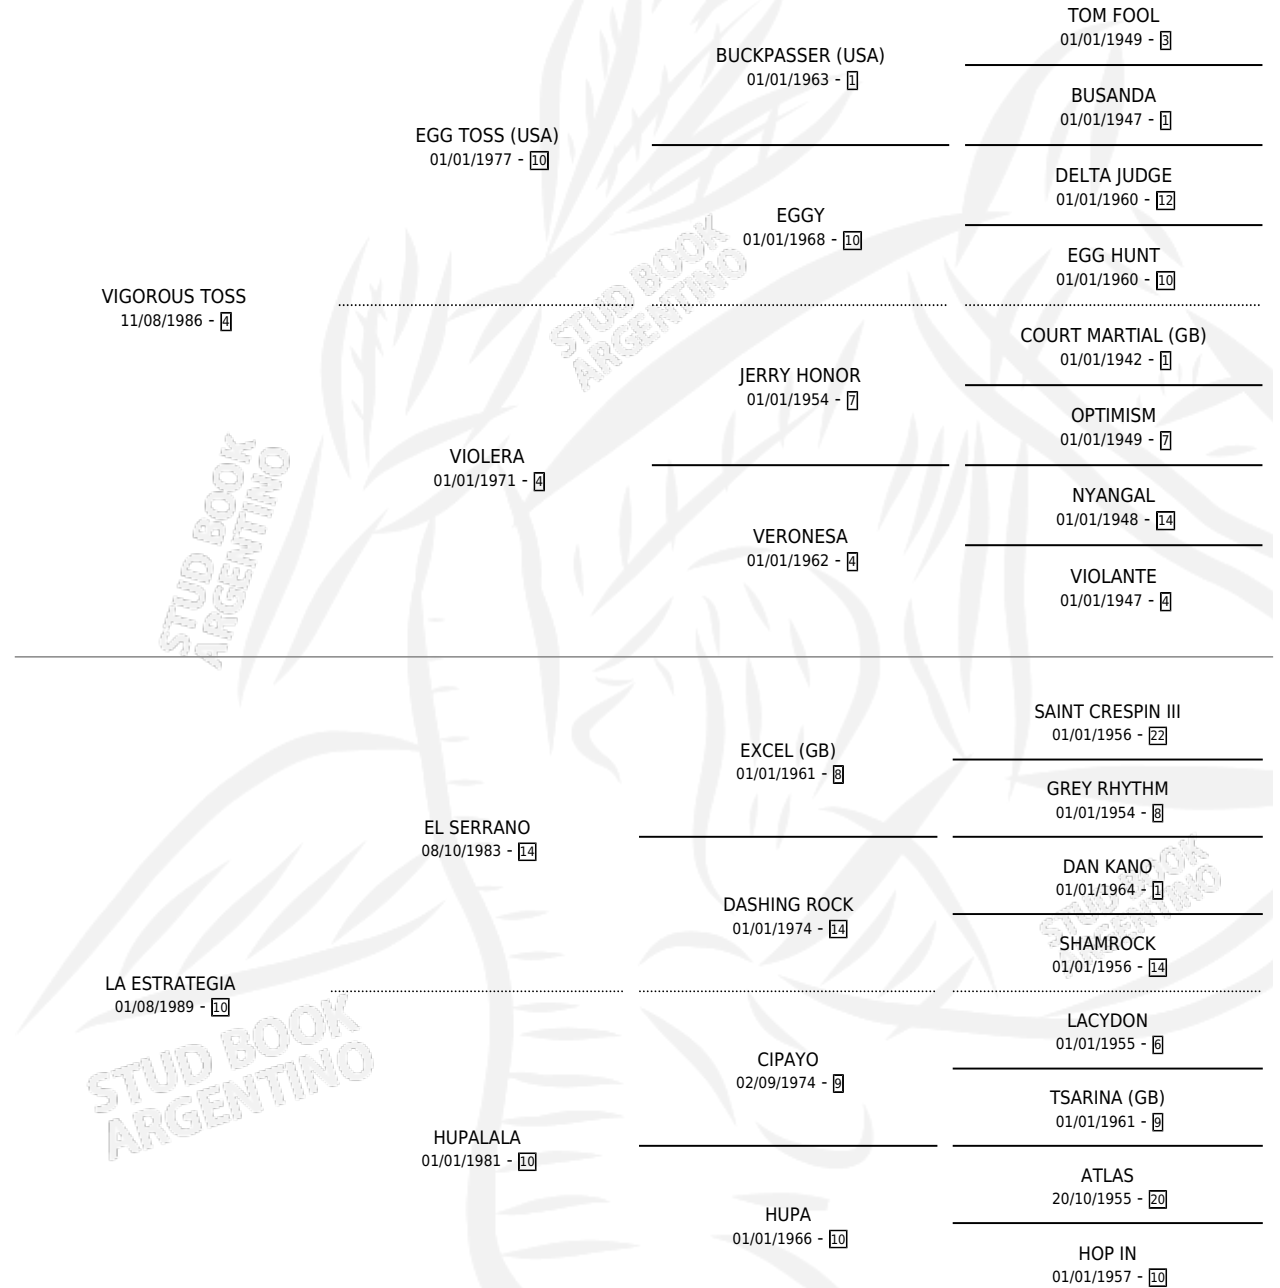

BENDAHAN

por **VIGOROUS TOSS** y **LA ESTRATEGIA** por **EL SERRANO**

Argentina · Macho · Alazan · SP · 08/09/1999
Familia 10-a · Volumen 37

ESTADO

TIPIFICACIÓN SANGUÍNEA	✓
TIPIFICACIÓN POR ADN	X
PASAPORTE	X
IDENTIFICACIÓN POR MICROCHIP	X
REPRODUCTOR	X

Lugar de nacimiento: Altos Del Salado

Criador: Altos Del Salado

PEDIGREE

CAMPAÑA

Solo carreras oficiales de Argentina

POR EDAD

EDAD	CC	1°	2°	3°	4°	5°	NP	CLC	CLG	CLCG1	CLGG1	IMPORTE	GANANCIA / CC
2 AÑOS	5	0	0	0	1	1	3	0	0	0	0	\$350	\$70
3 AÑOS	1	0	0	0	0	1	0	0	0	0	0	\$0	\$0
4 AÑOS	2	1	0	0	1	0	0	0	0	0	0	\$6,120	\$3,060
5 AÑOS	3	0	0	1	0	1	1	0	0	0	0	\$880	\$293
TOTALES	11	1	0	1	2	3	4	0	0	0	0	\$7,350	\$668
%		9.1%	0.0%	9.1%	18.2%	27.3%	36.4%	0.0%	0.0%	0.0%	0.0%		