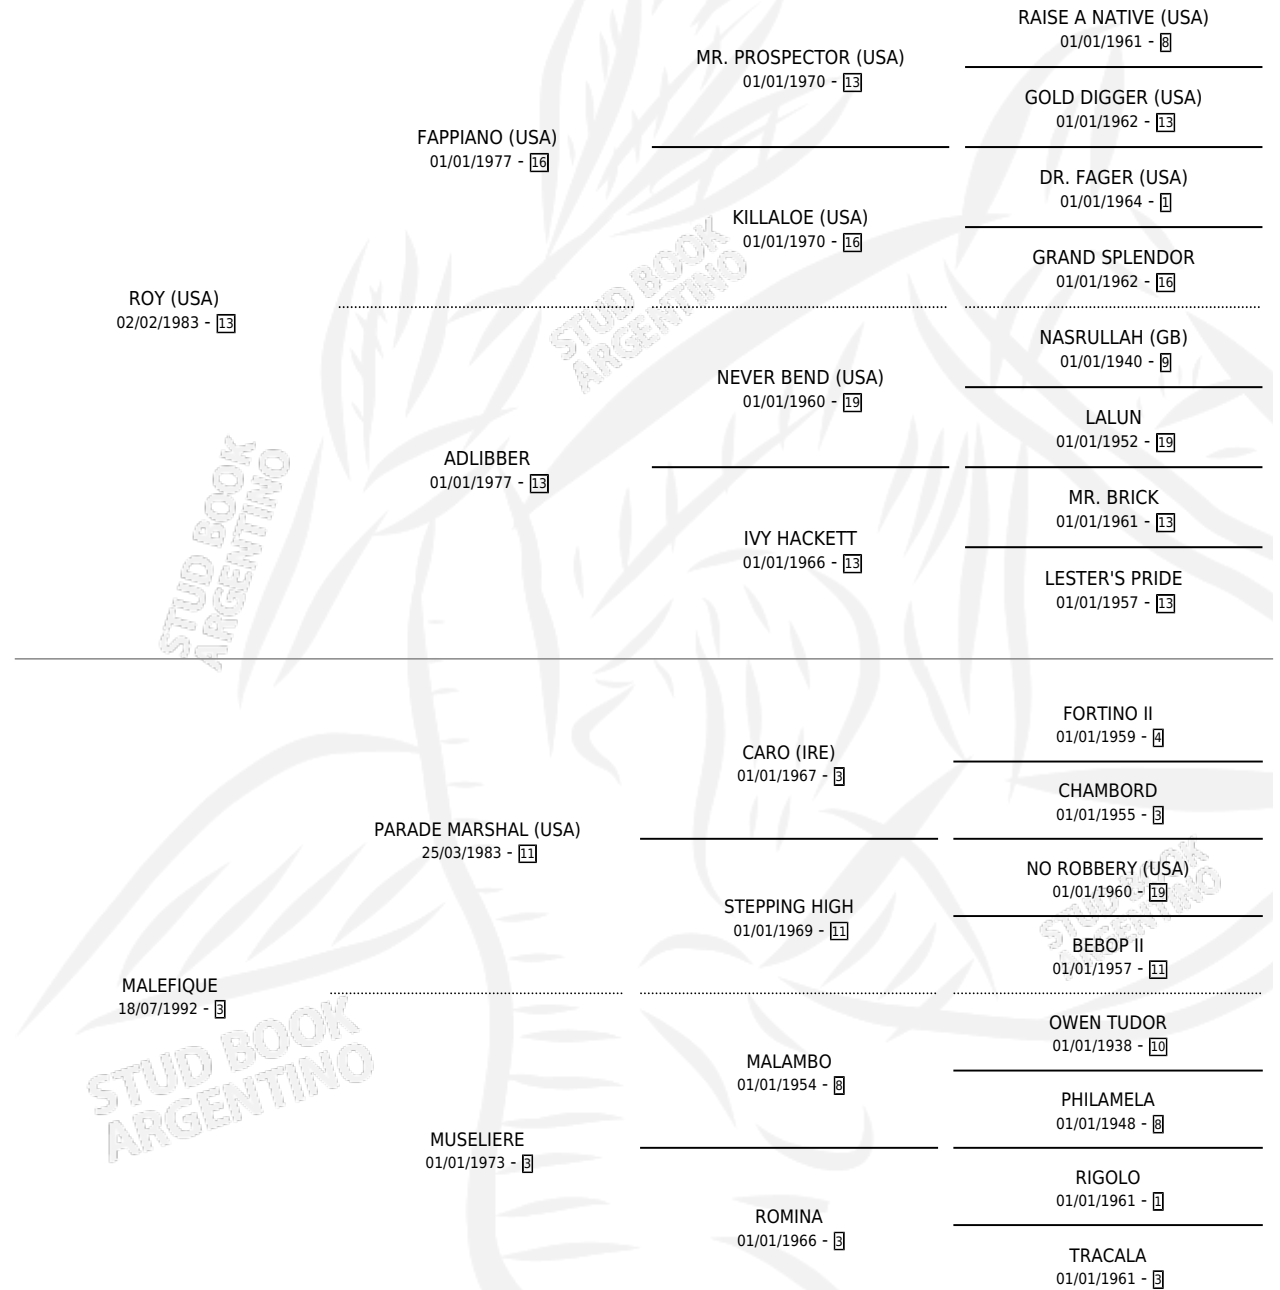

SUBORDINATION

por **ROY (USA)** y **MALEFIQUE** por **PARADE MARSHAL (USA)**

Argentina · Hembra · Zaino · SP · 11/08/1999
Familia 3-n · Volumen 37

ESTADO

TIPIFICACIÓN SANGUÍNEA	✓
TIPIFICACIÓN POR ADN	✓
PASAPORTE	X
IDENTIFICACIÓN POR MICROCHIP	X
REPRODUCTOR	✓

Lugar de nacimiento: Vacacion
Criador: Arroyo de Luna

~

HIJOS

	MACHOS	HEMBRAS
3 NACIERON	2	1
1 CORRIERON	0	1
1 GANARON	0	1

0	0	0
GANADORES CL	GANADORES GR	GANADORES G1

PEDIGREE

CAMPAÑA

Solo carreras oficiales de Argentina