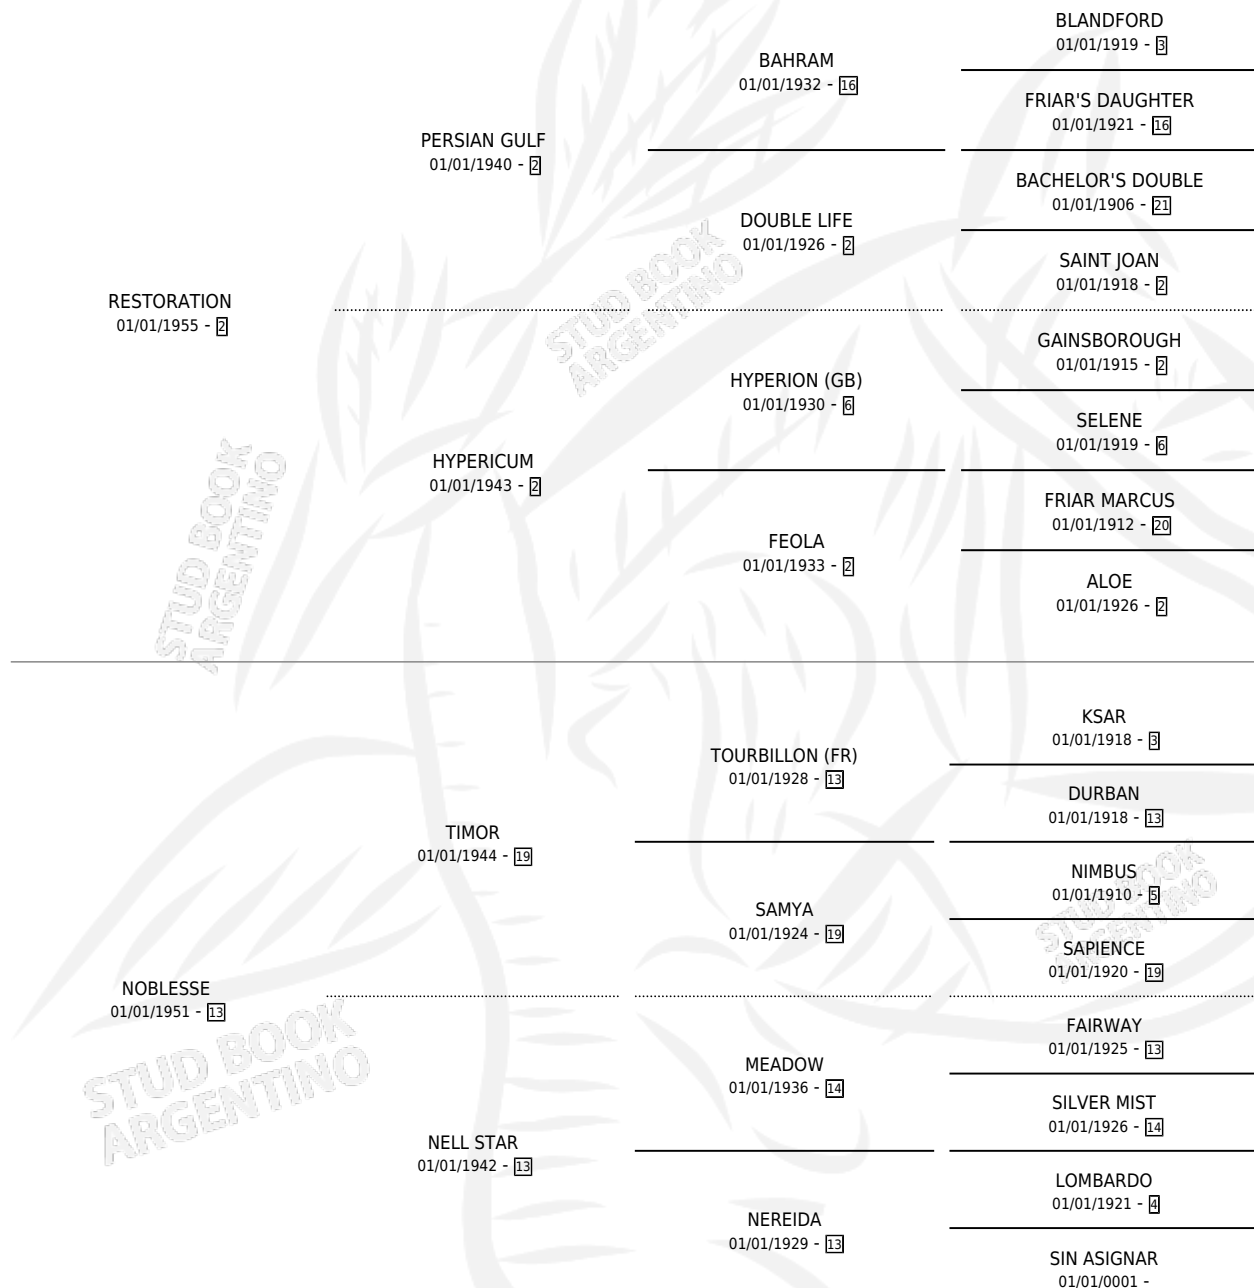

RUBY QUEEN

por RESTORATION y NOBLESSE por TIMOR

Argentina · Hembra · Zaino Colorado · SP · 18/10/1961
Familia 13-b · Volumen 24

ESTADO

TIPIFICACIÓN SANGUÍNEA	X
TIPIFICACIÓN POR ADN	X
PASAPORTE	X
IDENTIFICACIÓN POR MICROCHIP	X
REPRODUCTOR	✓

Lugar de nacimiento: Campo particular

Criador: Sin dato

~

HIJOS

	MACHOS	HEMBRAS
12 NACIERON	5	7
2 CORRIERON	1	1
2 GANARON	1	1
0 GANADORES CL	0 GANADORES GR	0 GANADORES G1

PEDIGREE

CAMPAÑA

Solo carreras oficiales de Argentina