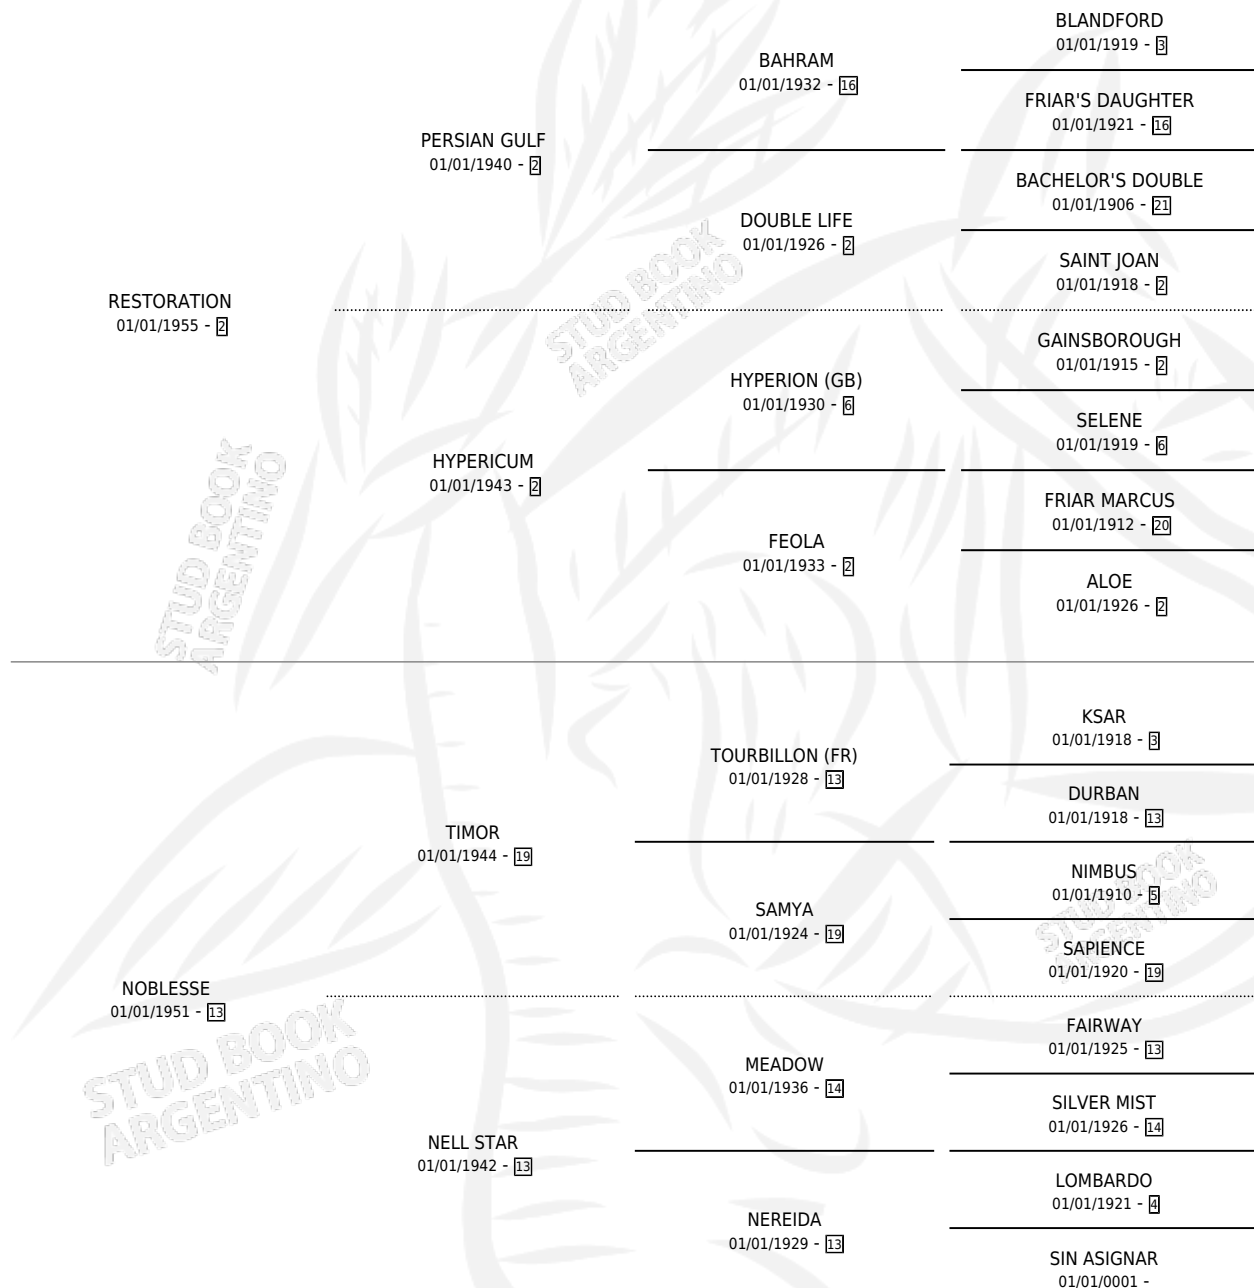

RUBY QUEEN

por RESTORATION y NOBLESSE por TIMOR

Argentina · Hembra · Zaino Colorado · SP · 18/10/1961
Familia 13-b · Volumen 24

ESTADO

TIPIFICACIÓN SANGUÍNEA	X
TIPIFICACIÓN POR ADN	X
PASAPORTE	X
IDENTIFICACIÓN POR MICROCHIP	X
REPRODUCTOR	✓

Lugar de nacimiento: Campo particular

Criador: Sin dato

~

HIJOS

	MACHOS	HEMBRAS
12 NACIERON	5	7
2 CORRIERON	1	1
2 GANARON	1	1

0	0	0
GANADORES CL	GANADORES GR	GANADORES G1

PEDIGREE

CAMPAÑA

Solo carreras oficiales de Argentina

POR EDAD

EDAD	CC	1°	2°	3°	4°	5°	NP	CLC	CLG	CLCG1	CLGG1	IMPORTE	GANANCIA / CC
2 AÑOS	1	0	0	0	1	0	0	0	0	0	0	\$17,500	\$17,500
TOTALES	1	0	0	0	1	0	0	0	0	0	0	\$17,500	\$17,500
%		0.0%	0.0%	0.0%	100%	0.0%	0.0%	0.0%	0.0%	0.0%	0.0%		