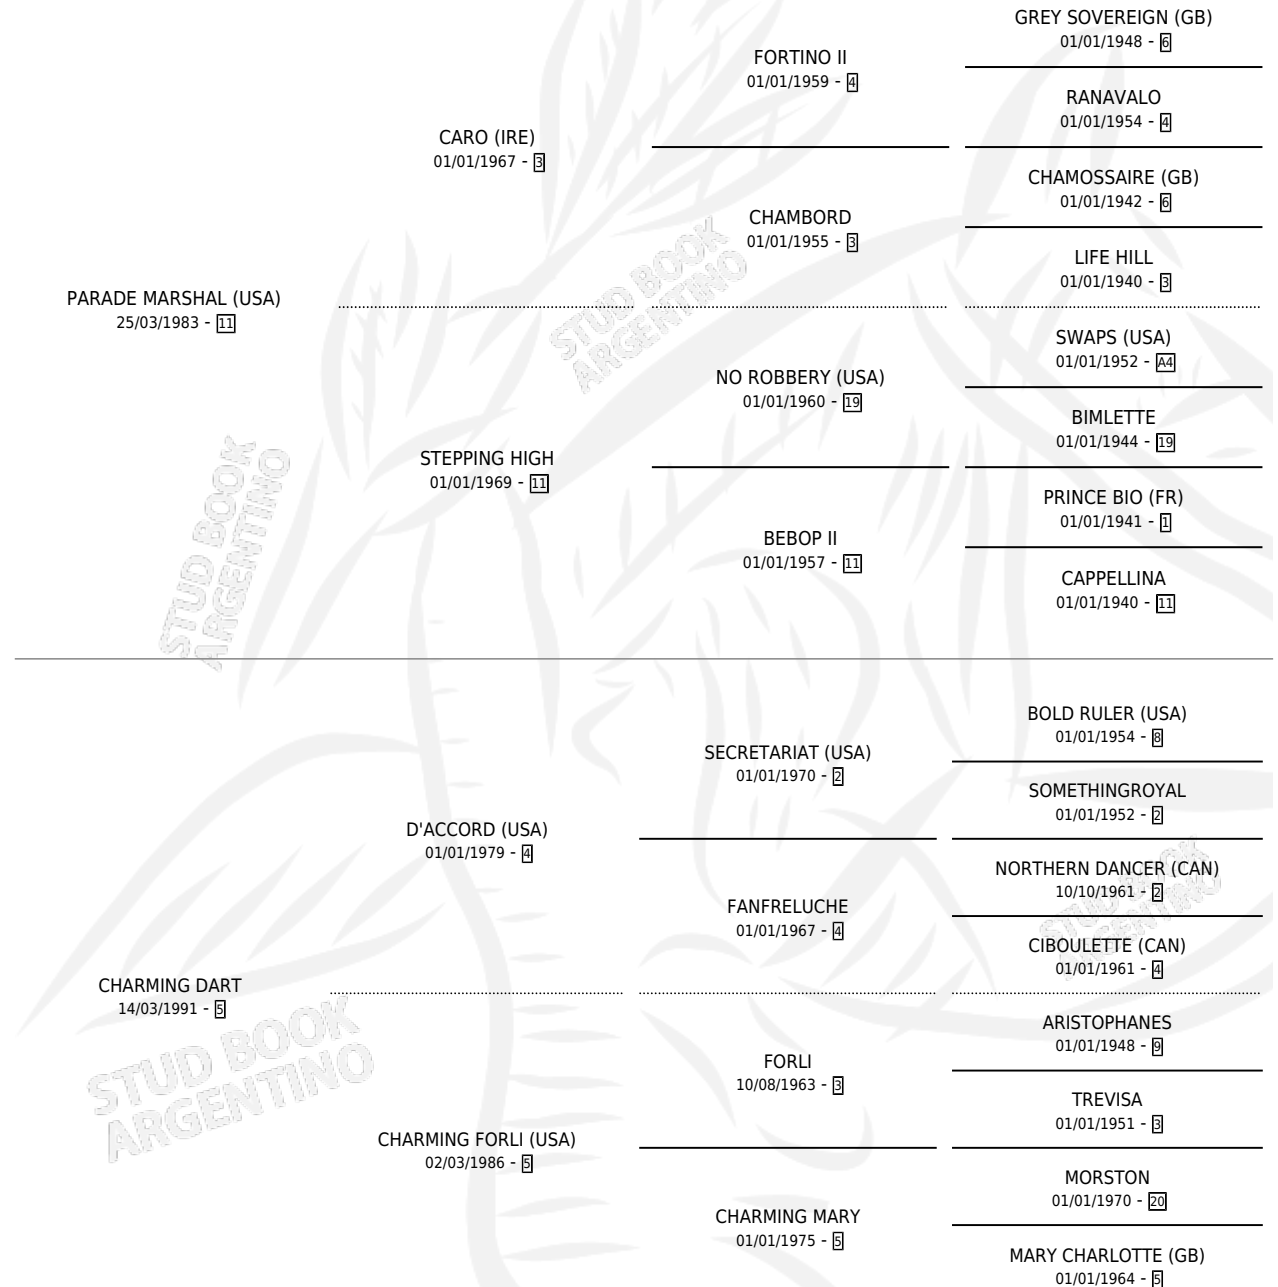

CHARMING PARADE

por **PARADE MARSHAL (USA)** y **CHARMING DART** por **D'ACCORD (USA)**

Argentina · Hembra · Alazan · SP · 08/08/1999
Familia 5-j · Volumen 37

ESTADO

TIPIFICACIÓN SANGUÍNEA	✓
TIPIFICACIÓN POR ADN	✓
PASAPORTE	X
IDENTIFICACIÓN POR MICROCHIP	X
REPRODUCTOR	✓

Lugar de nacimiento: Firmamento

Criador: Firmamento

~

HIJOS

	MACHOS	HEMBRAS
3 NACIERON	2	1
3 CORRIERON	2	1

SIN ACTUACIONES

PEDIGREE

CAMPAÑA

Solo carreras oficiales de Argentina

POR EDAD

EDAD	CC	1°	2°	3°	4°	5°	NP	CLC	CLG	CLCG1	CLGG1	IMPORTE	GANANCIA / CC
6 AÑOS	10	0	0	0	0	1	9	0	0	0	0	\$485	\$49
TOTALES	10	0	0	0	0	1	9	0	0	0	0	\$485	\$49
%		0.0%	0.0%	0.0%	0.0%	10.0%	90.0%	0.0%	0.0%	0.0%	0.0%		