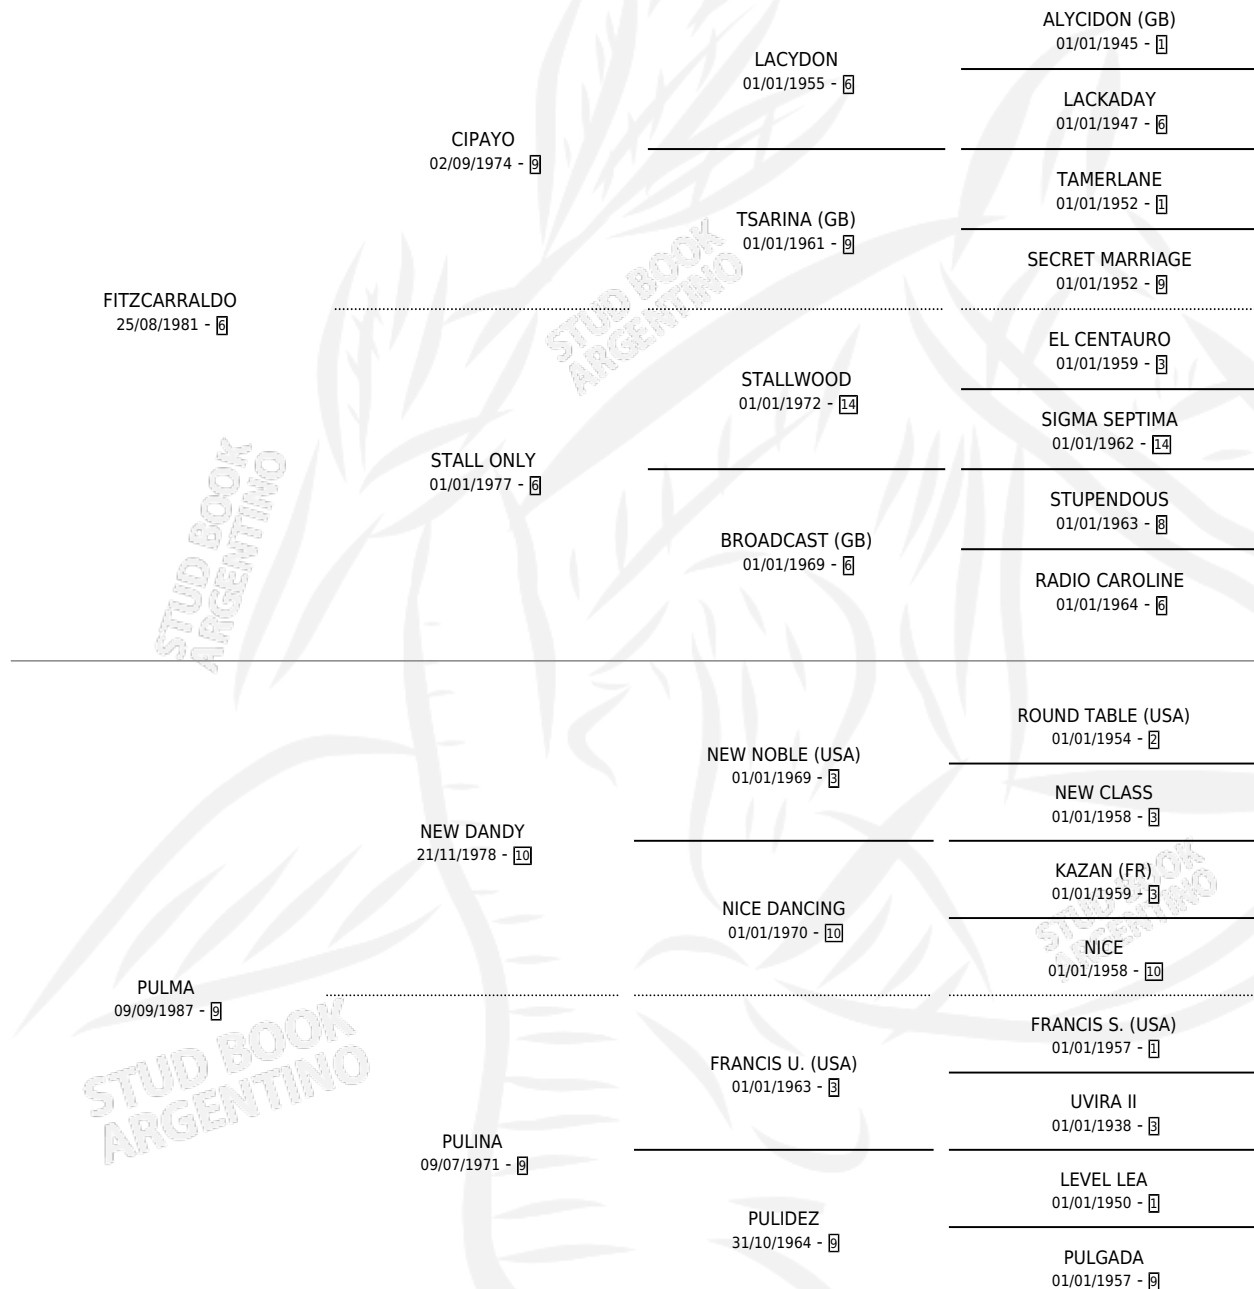

PULINA FITZ

por FITZCARRALDO y PULMA por NEW DANDY

Argentina · Hembra · Zaino Colorado · SP · 10/08/1999
Familia 9-g · Volumen 37

ESTADO

TIPIFICACIÓN SANGUÍNEA	✓
TIPIFICACIÓN POR ADN	✓
PASAPORTE	X
IDENTIFICACIÓN POR MICROCHIP	X
REPRODUCTOR	✓

Lugar de nacimiento: Firmamento

Criador: Firmamento

~

HIJOS

	MACHOS	HEMBRAS
9 NACIERON	3	6
7 CORRIERON	3	4
4 GANARON	1	3
0 GANADORES CL	0 GANADORES GR	0 GANADORES G1

PEDIGREE

CAMPAÑA

Solo carreras oficiales de Argentina