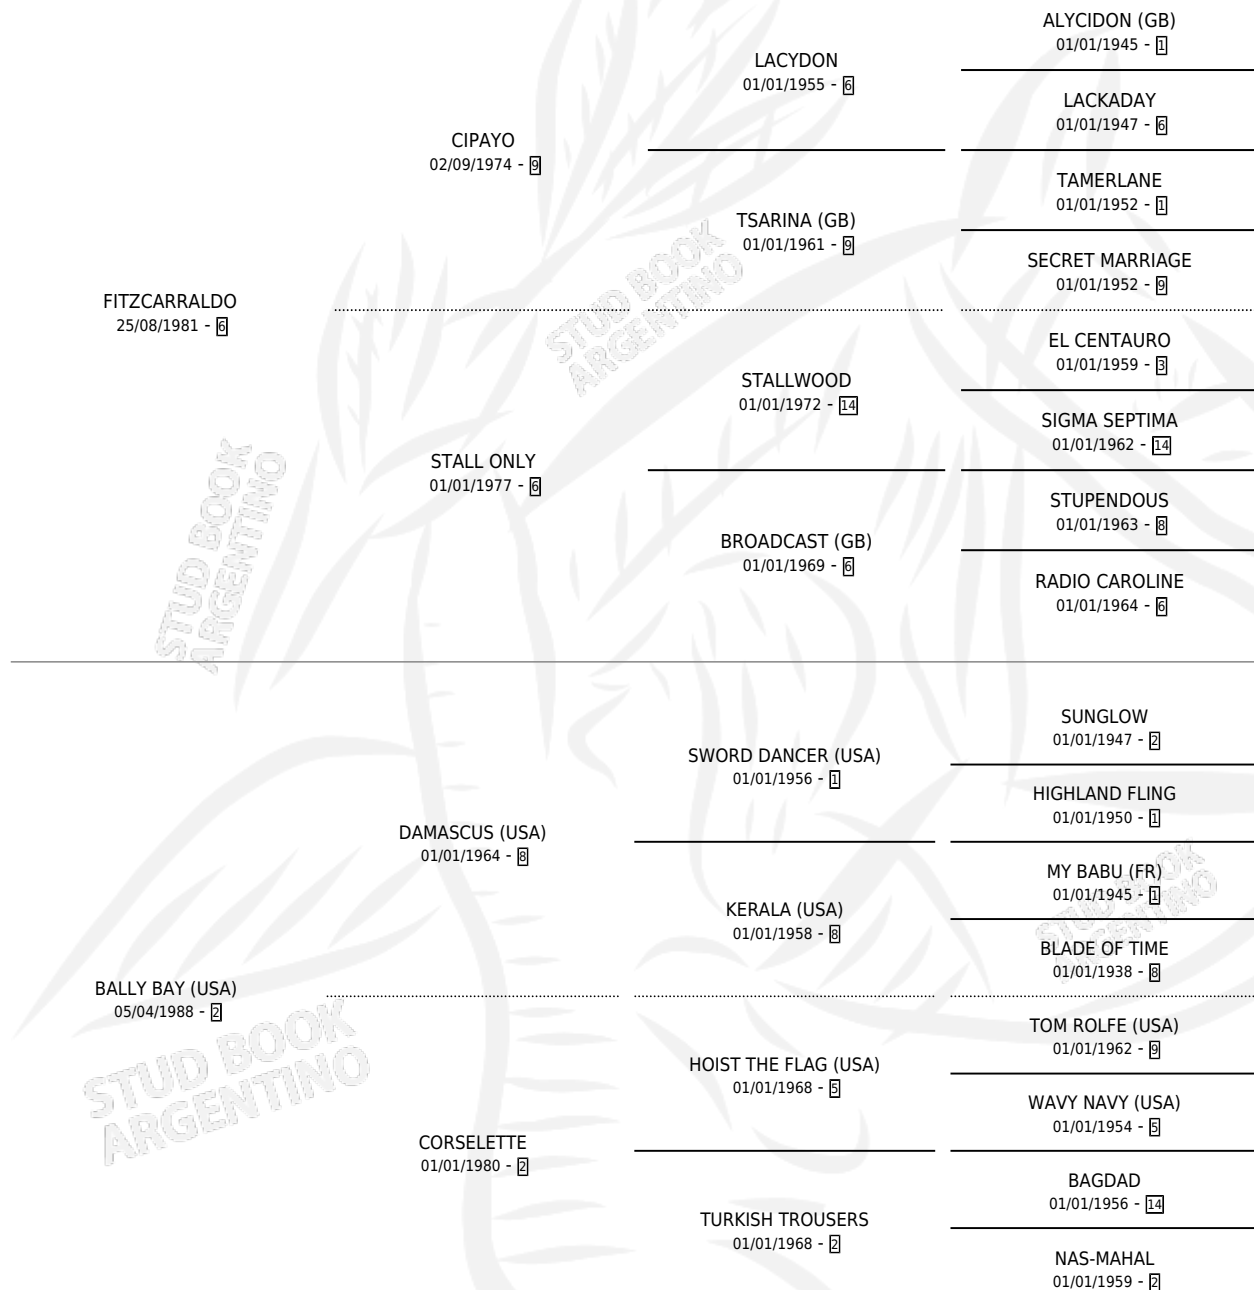

BEBE FITZ

por FITZCARRALDO y BALLY BAY (USA) por DAMASCUS (USA)

Argentina · Hembra · Zaino · SP · 13/08/1999
Familia 2-f · Volumen 37

ESTADO

TIPIFICACIÓN SANGUÍNEA	✓
TIPIFICACIÓN POR ADN	✓
PASAPORTE	X
IDENTIFICACIÓN POR MICROCHIP	X
REPRODUCTOR	✓

Lugar de nacimiento: Firmamento
Criador: Firmamento

~

HIJOS

	MACHOS	HEMBRAS
10 NACIERON	4	6
7 CORRIERON	3	4
4 GANARON	1	3

0	0	0
GANADORES CL	GANADORES GR	GANADORES G1

PEDIGREE

CAMPAÑA

Solo carreras oficiales de Argentina