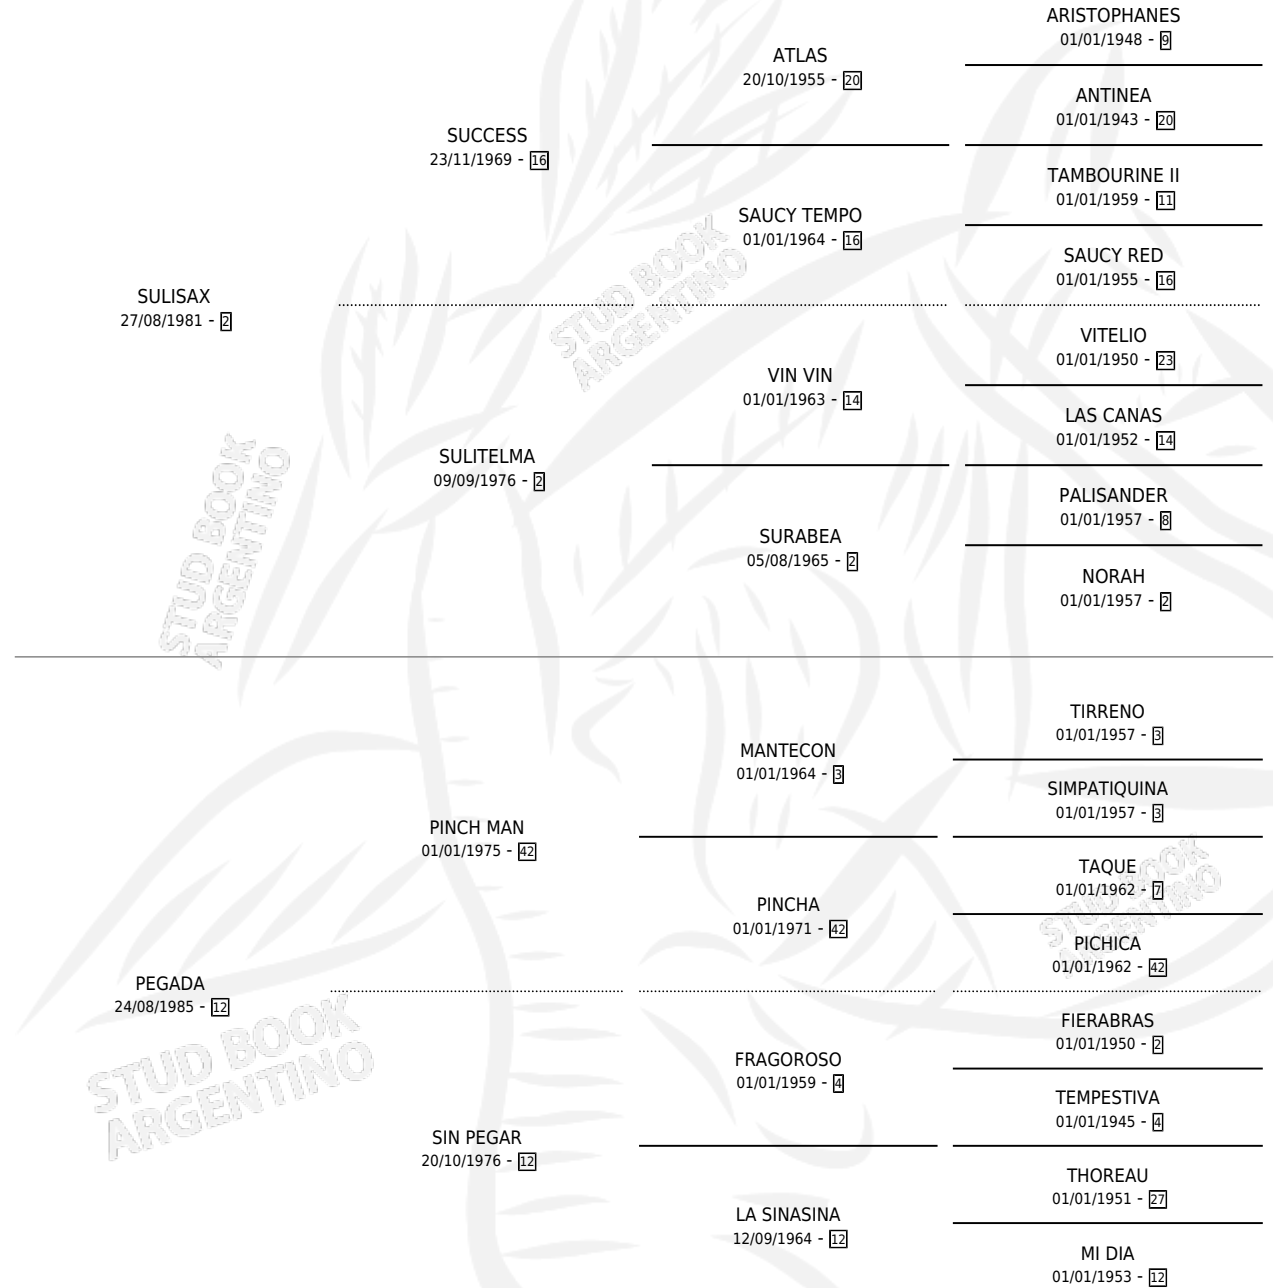

SORPRESA PEGADA

por SULISAX y PEGADA por PINCH MAN

Argentina · Hembra · Zaino · SP · 23/08/1999
Familia 12 · Volumen 37

ESTADO

TIPIFICACIÓN SANGUÍNEA	✓
TIPIFICACIÓN POR ADN	X
PASAPORTE	X
IDENTIFICACIÓN POR MICROCHIP	X
REPRODUCTOR	✓

Lugar de nacimiento: El Entrevero

Criador: Sin dato

PEDIGREE