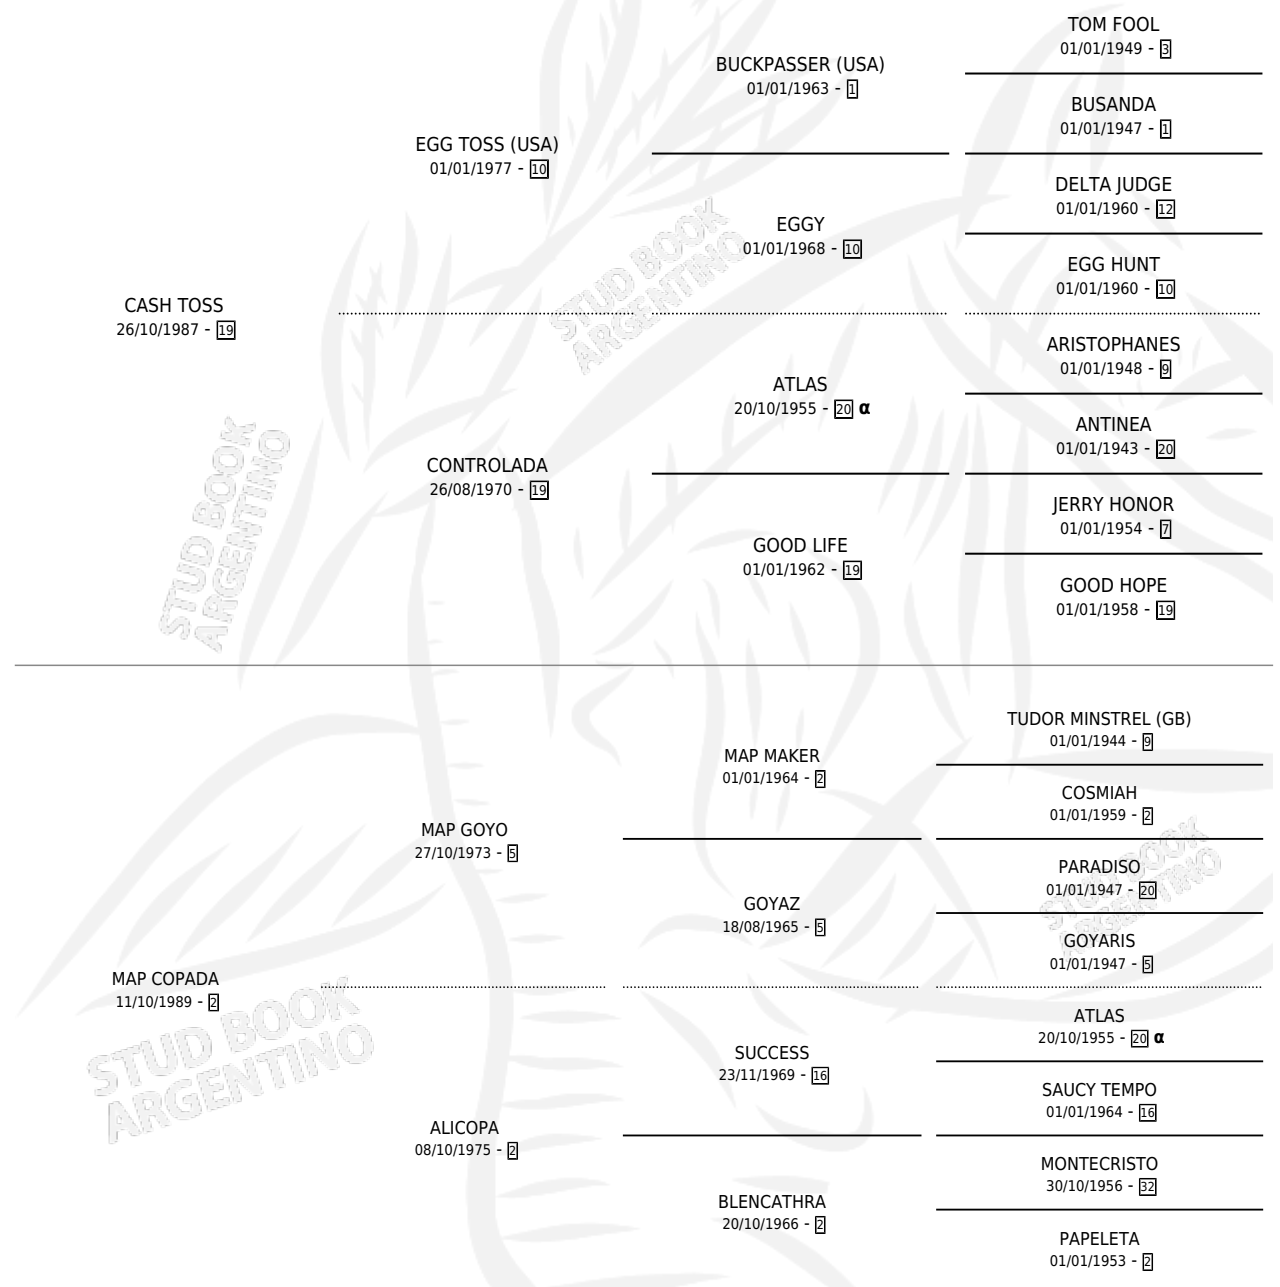

TOSS COPA

por CASH TOSS y MAP COPADA por MAP GOYO

Argentina · Hembra · Zaino · SP · 07/09/1999
Familia 2-m · Volumen 37

ESTADO

TIPIFICACIÓN SANGUÍNEA	✓
TIPIFICACIÓN POR ADN	X
PASAPORTE	X
IDENTIFICACIÓN POR MICROCHIP	X
REPRODUCTOR	X

Lugar de nacimiento: Nahuel

Criador: Nahuel

PEDIGREE

INBREEDING : α