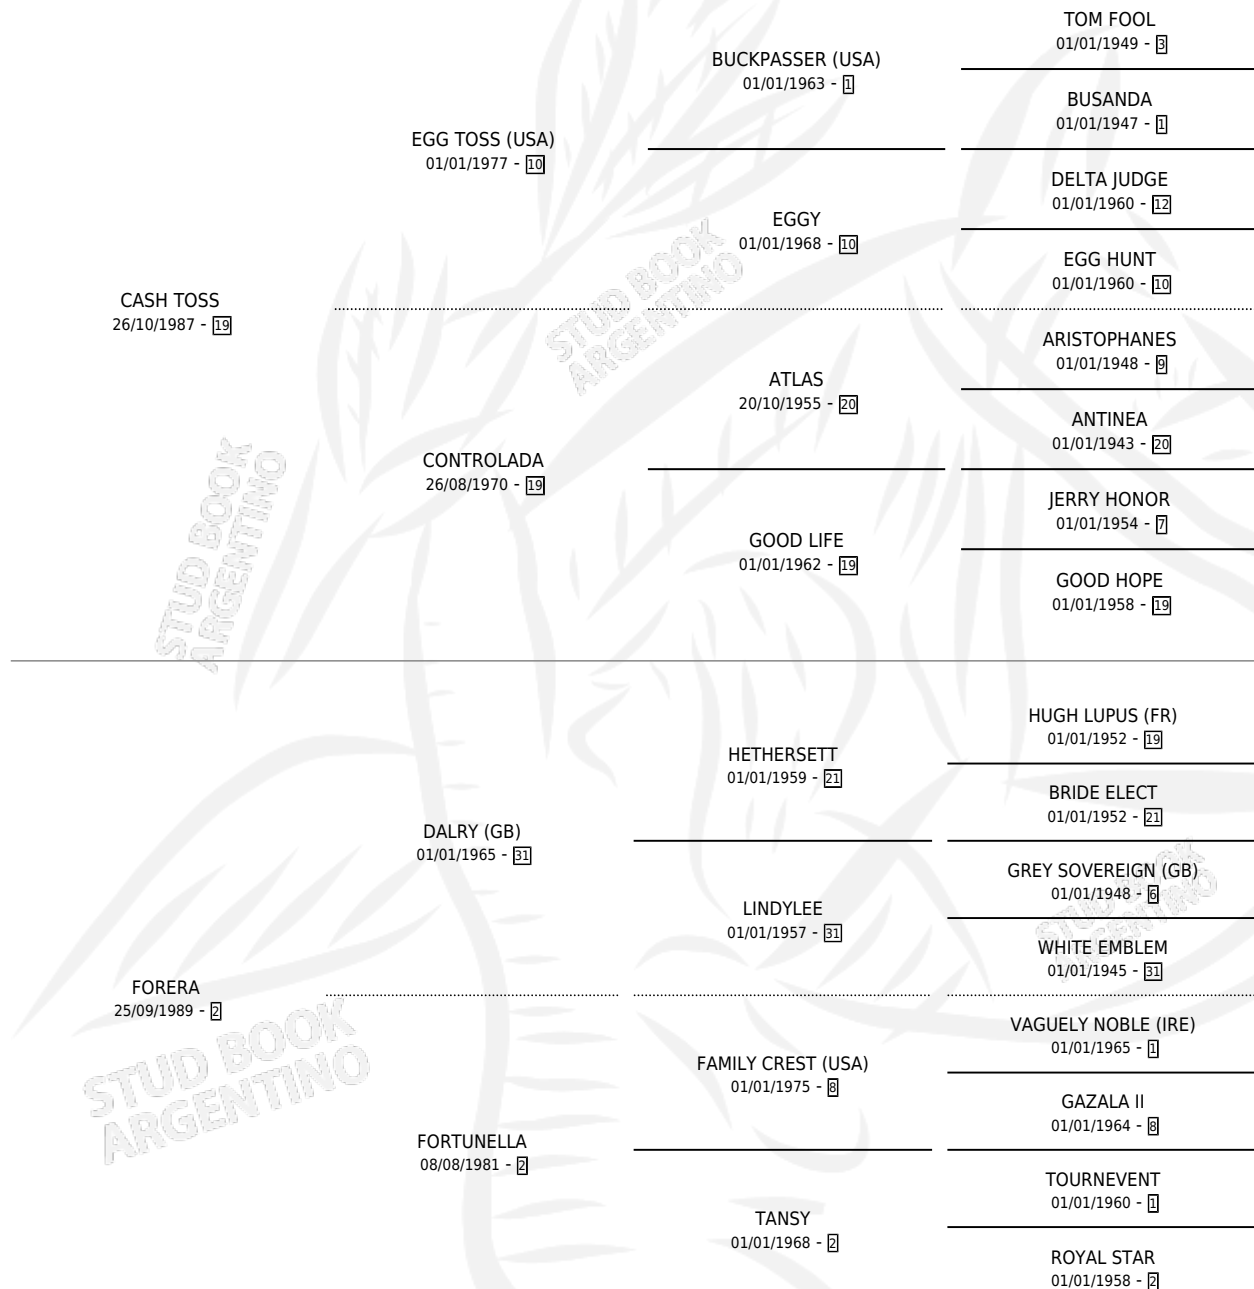

TOSS VEIYAFLOE

por CASH TOSS y FORERA por DALRY (GB)

Argentina · Hembra · Zaino · SP · 23/08/1999
Familia 2-n · Volumen 37

ESTADO

TIPIFICACIÓN SANGUÍNEA	✓
TIPIFICACIÓN POR ADN	X
PASAPORTE	X
IDENTIFICACIÓN POR MICROCHIP	X
REPRODUCTOR	X

Lugar de nacimiento: Nahuel

Criador: Nahuel

PEDIGREE

TOSS VEIYAFLOE

Datos oficiales del Stud Book Argentino

Documento generado el 12/06/2026

studbook.org.ar