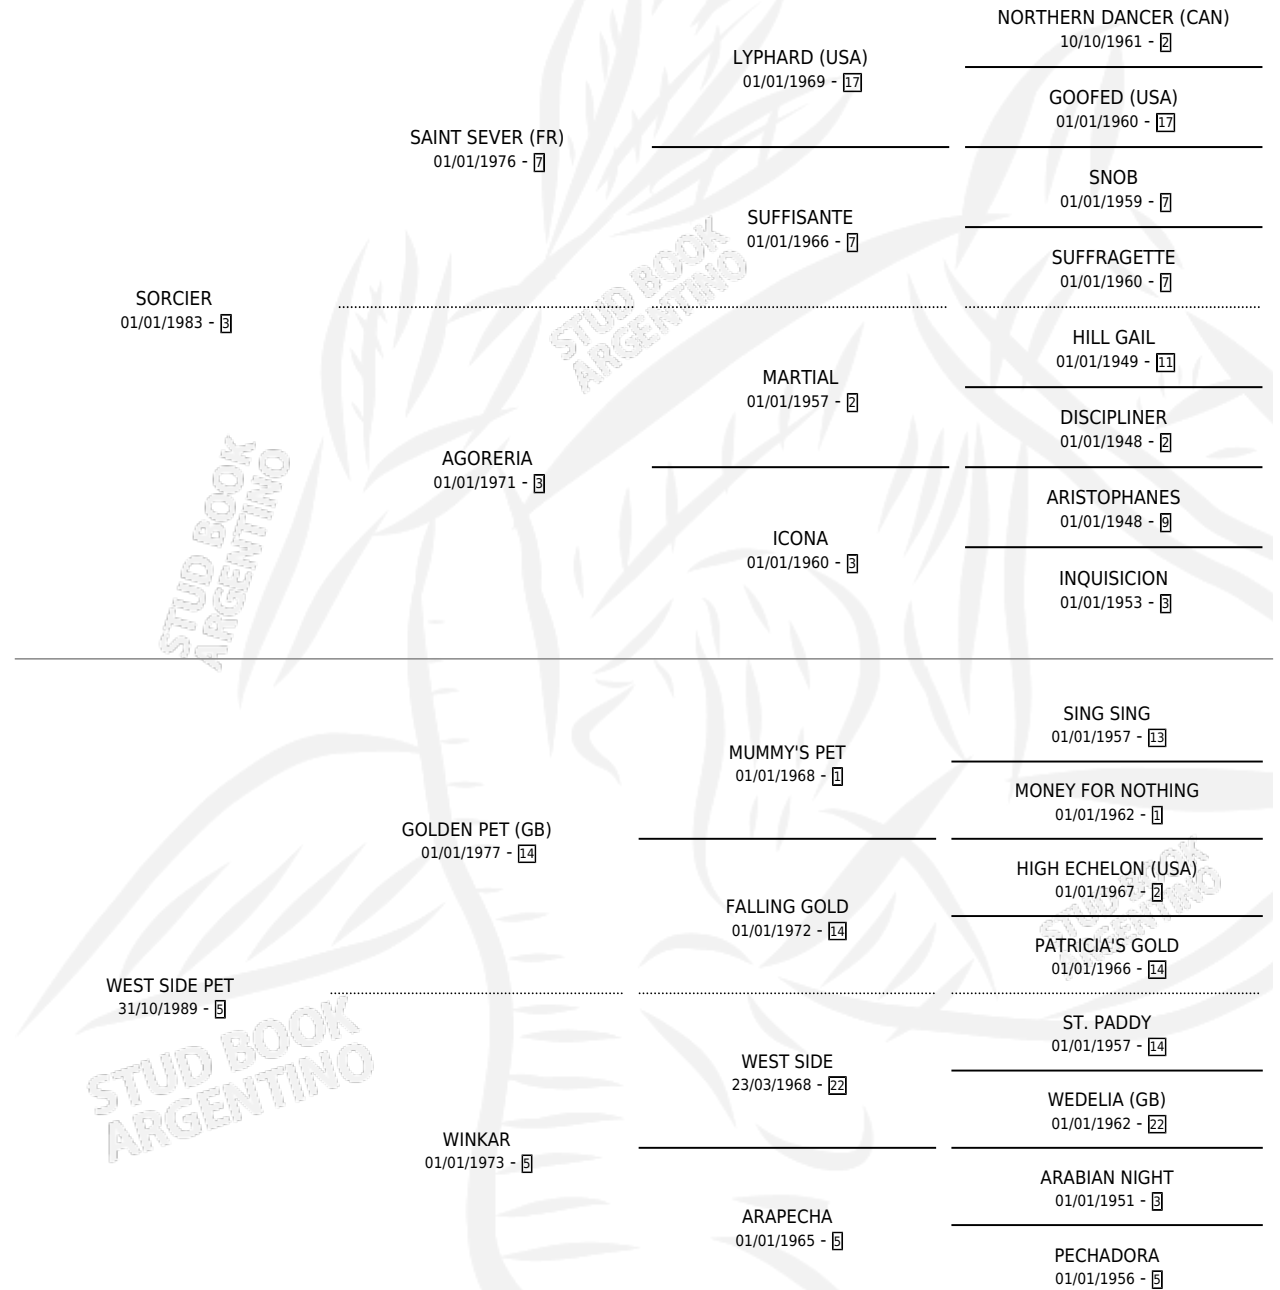

REAL SOR

por **SORCIER** y **WEST SIDE PET** por **GOLDEN PET (GB)**

Argentina · Macho · Alazan · SP · 22/08/1999
Familia 5-a · Volumen 37

ESTADO

TIPIFICACIÓN SANGUÍNEA	✓
TIPIFICACIÓN POR ADN	X
PASAPORTE	X
IDENTIFICACIÓN POR MICROCHIP	X
REPRODUCTOR	X

Lugar de nacimiento: Alto Cerro
Criador: Menchini Jorge Alberto

PEDIGREE

REAL SOR

Datos oficiales del Stud Book Argentino

Documento generado el 05/05/2026

studbook.org.ar