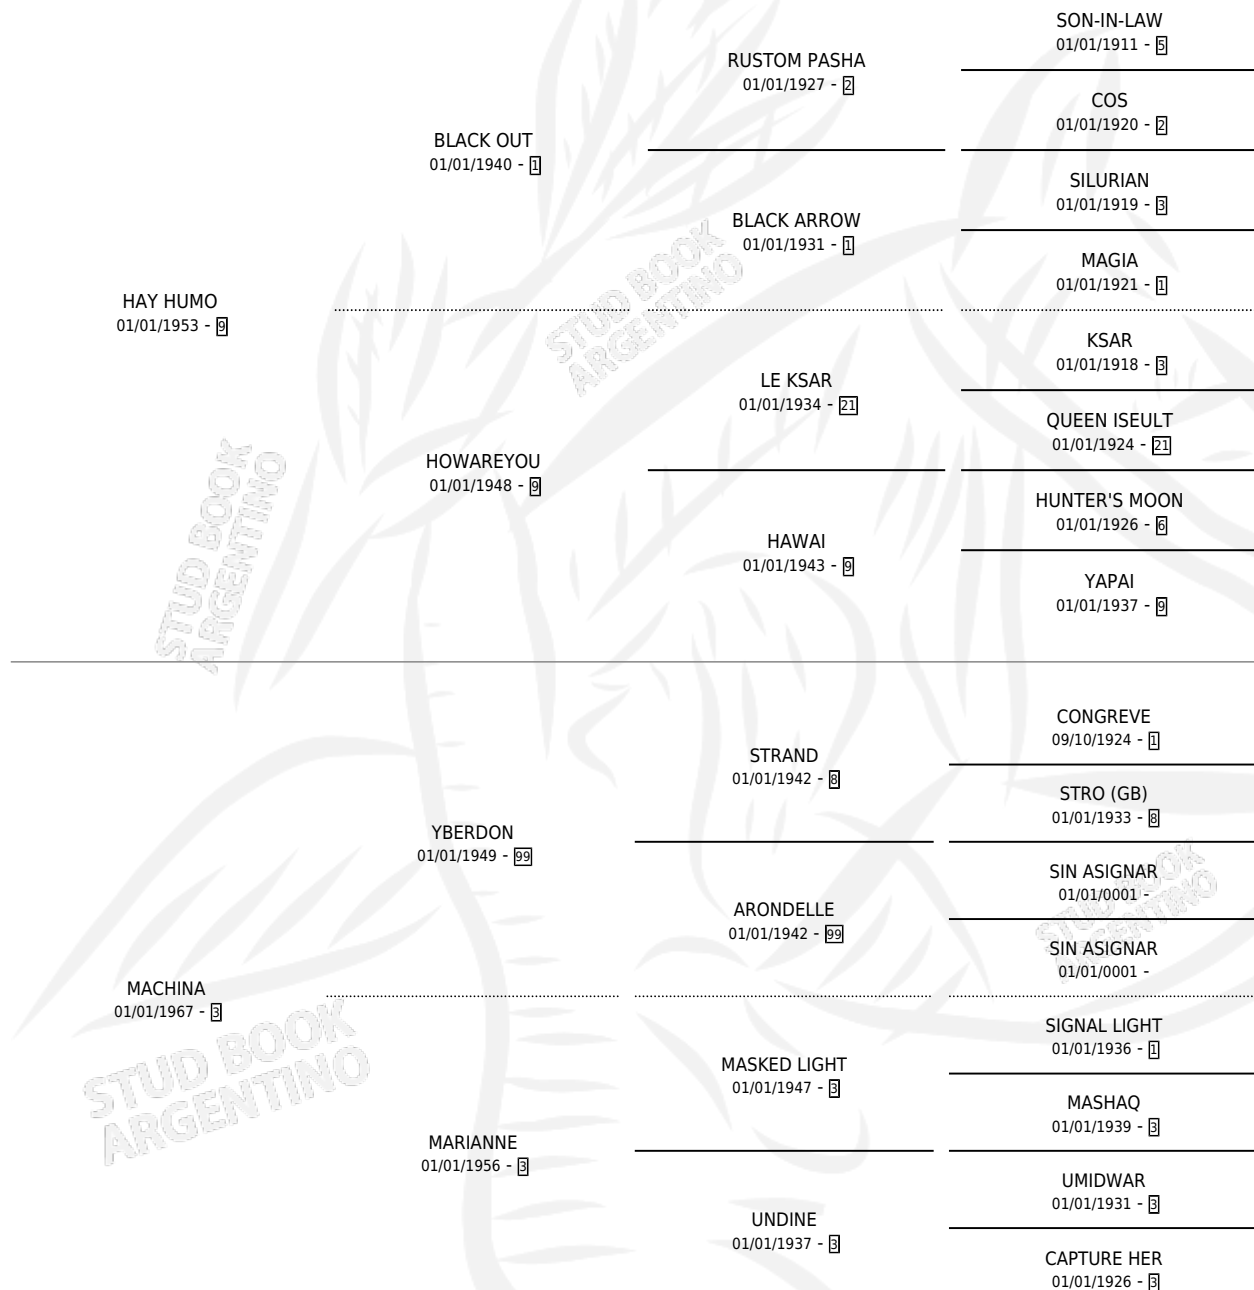

HAY MACHONA

por HAY HUMO y MACHINA por YBERDON

Argentina · Hembra · Zaino · SP · 01/01/1973
Familia 3-j · Volumen 28

ESTADO

| | |
|------------------------------|---|
| TIPIFICACIÓN SANGUÍNEA | X |
| TIPIFICACIÓN POR ADN | X |
| PASAPORTE | X |
| IDENTIFICACIÓN POR MICROCHIP | X |
| REPRODUCTOR | ✓ |

Lugar de nacimiento: Campo particular

Criador: Sin dato

~

HIJOS

| | MACHOS | HEMBRAS |
|-------------|--------|---------|
| 5 NACIERON | 0 | 5 |
| 2 CORRIERON | 0 | 2 |

SIN ACTUACIONES

PEDIGREE

S

mientos 5 / Efectividad 71.43%

| PADRILLO | PRODUCTO | CRIADOR | 1ER SERVICIO | ÚLTIMO SERVICIO |
|----------|----------------------------------|--|--------------|-----------------|
| FAITHFUL | ∅ | | 20/12/1989 | 20/12/1989 |
| FAITHFUL | MACHONA FLE (H A, 29/11/1989) | SIN DATO | 30/11/1988 | 28/12/1988 |
| FAITHFUL | MACHONA SOY (H L, 15/11/1988) | SIN DATO | 12/12/1987 | 25/12/1987 |
| FAITHFUL | FAITH MACHONA (H A, 20/11/1987) | SIN DATO | 23/11/1986 | 29/12/1986 |
| FAITHFUL | FRIZADA (H Z, 28/09/1986) | SIN DATO | 26/09/1985 | 25/10/1985 |
| FAITHFUL | ∅ | | | |
| TARMAK | FAIT MACHISTA (H ZN, 08/09/1985) | ASOCIACION COOPERATIVA DE CRIADORES DE CABALLOS DE CARRERA | | |