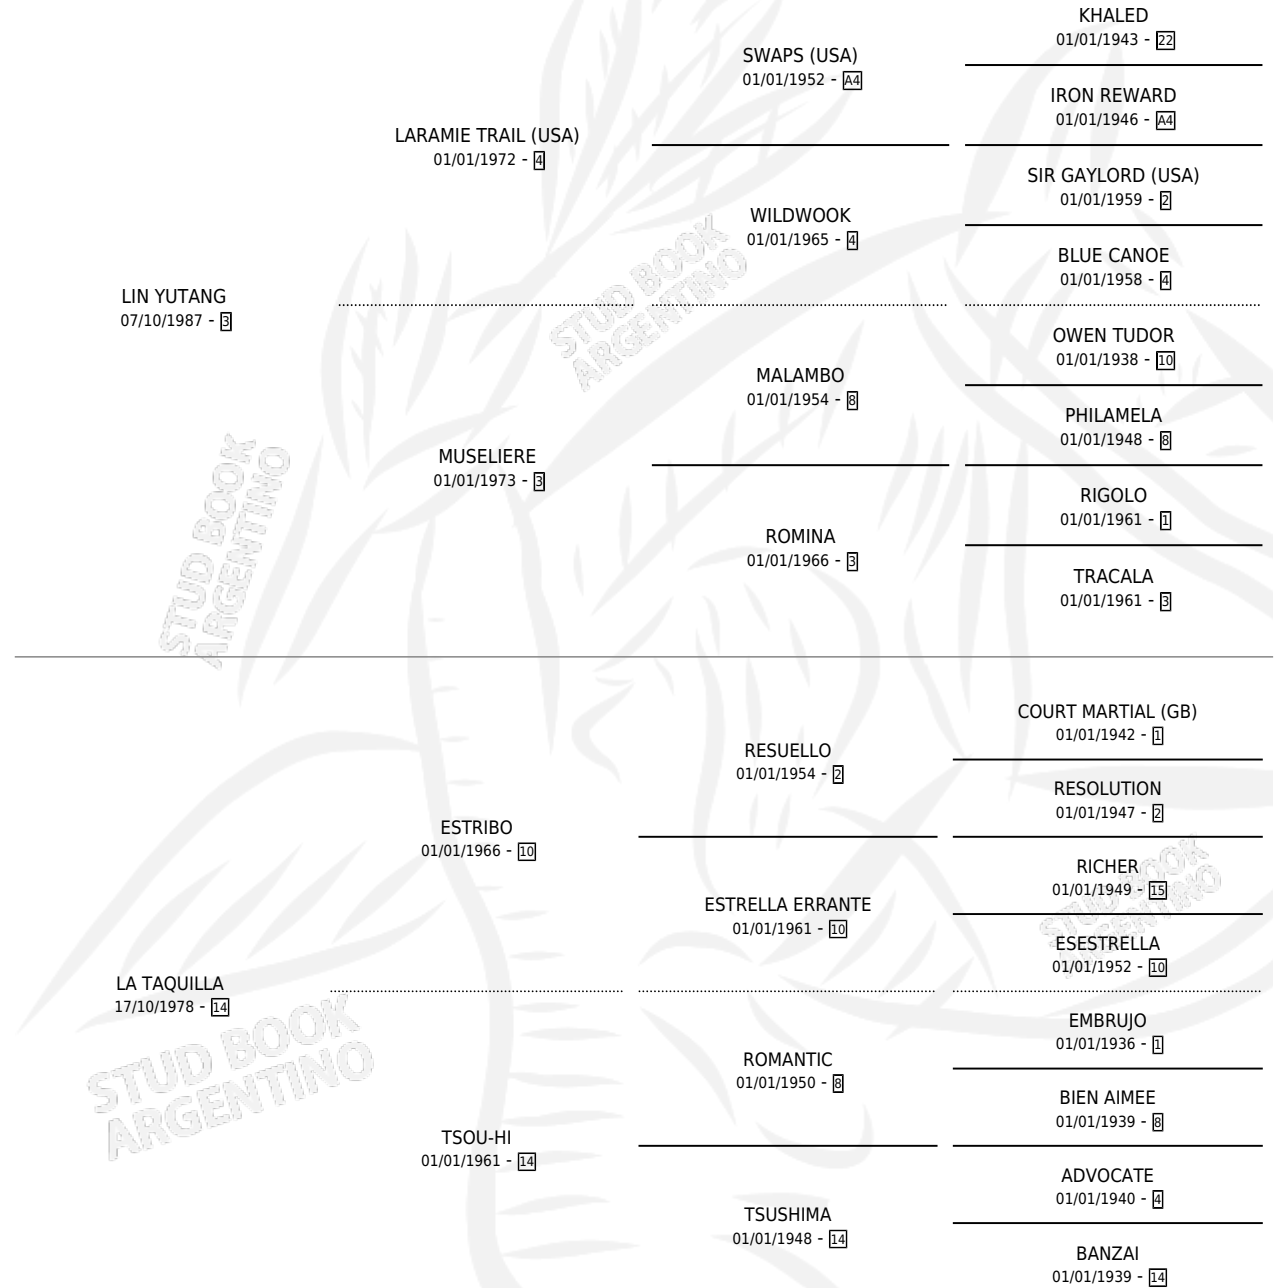

CRAZY LIN

por LIN YUTANG y LA TAQUILLA por ESTRIBO

Argentina · Hembra · Zaino · SP · 28/08/1999
Familia 14 · Volumen 37

ESTADO

TIPIFICACIÓN SANGUÍNEA	✓
TIPIFICACIÓN POR ADN	✓
PASAPORTE	X
IDENTIFICACIÓN POR MICROCHIP	X
REPRODUCTOR	✓

Lugar de nacimiento: La Mañana

Criador: Sin dato

~

HIJOS

	MACHOS	HEMBRAS
5 NACIERON	3	2
4 CORRIERON	2	2
2 GANARON	1	1
0 GANADORES CL	0 GANADORES GR	0 GANADORES G1

PEDIGREE

CAMPAÑA

Solo carreras oficiales de Argentina