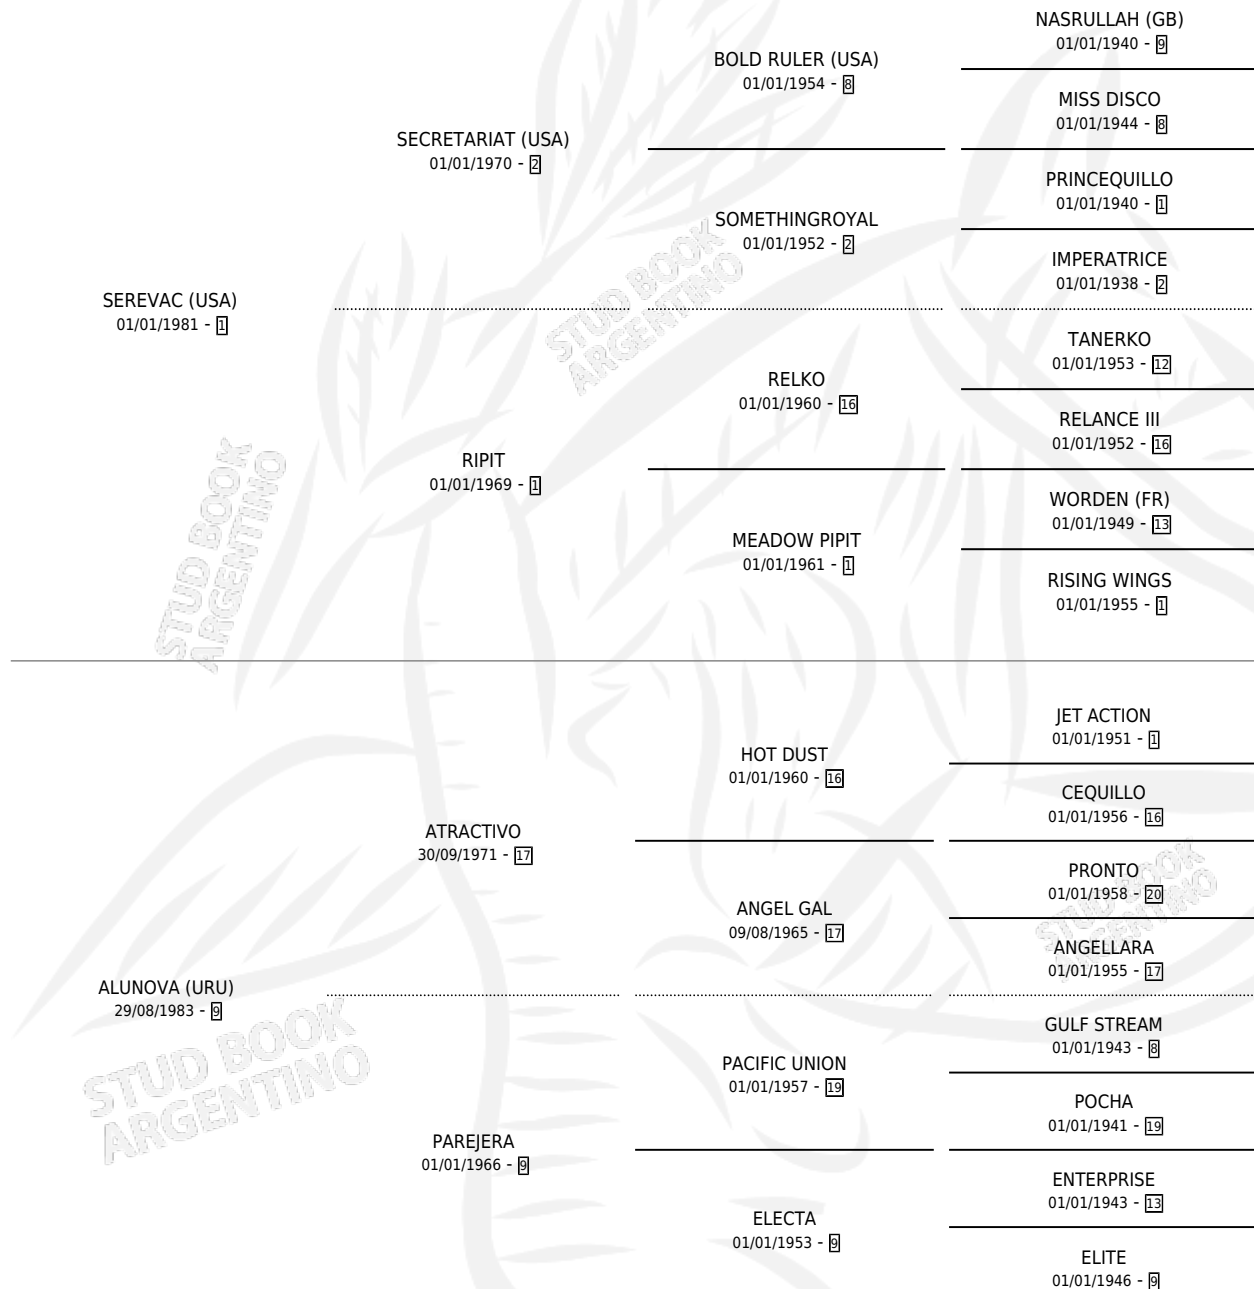

ESTRELLA SECRETA

por SEREVAC (USA) y ALUNOVA (URU) por ATRACTIVO

Argentina · Hembra · Alazan · SP · 30/08/1999
Familia 9 · Volumen 37

ESTADO

TIPIFICACIÓN SANGUÍNEA	X
TIPIFICACIÓN POR ADN	X
PASAPORTE	X
IDENTIFICACIÓN POR MICROCHIP	X
REPRODUCTOR	X

Lugar de nacimiento: Lucero Del Sur

Criador: Lucero Del Sur

PEDIGREE

ESTRELLA SECRETA

Datos oficiales del Stud Book Argentino

Documento generado el 12/06/2026

studbook.org.ar