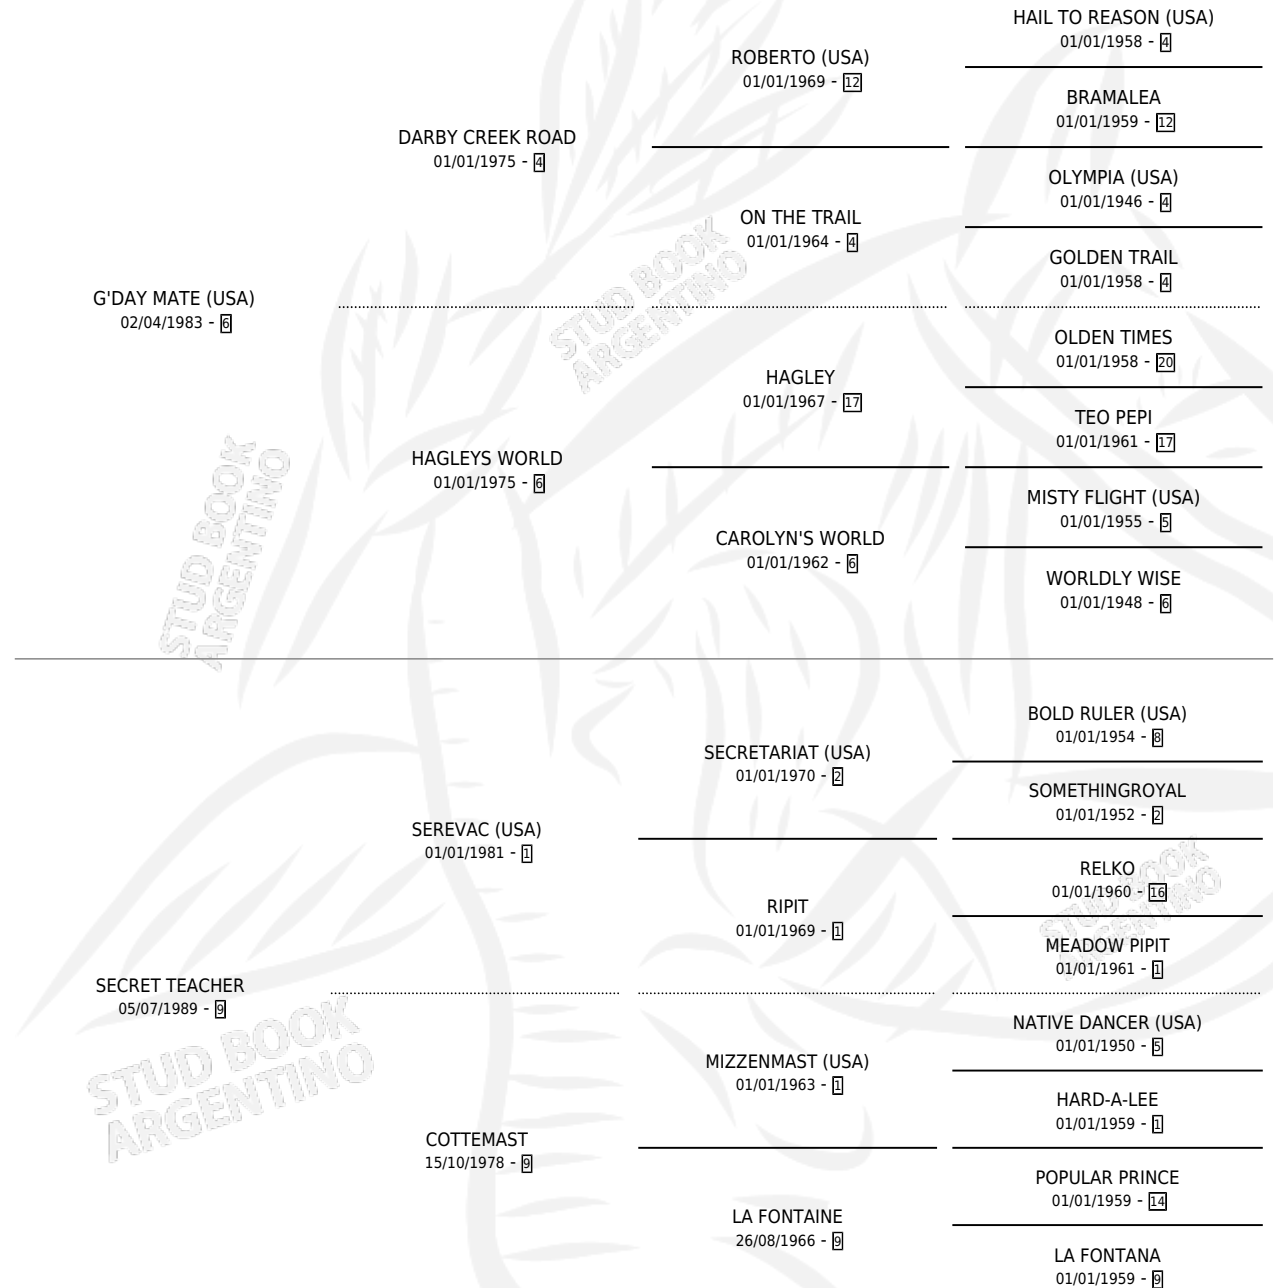

GRAN ALUMNA

por G'DAY MATE (USA) y SECRET TEACHER por SEREVAC (USA)

Argentina · Hembra · Alazan · SP · 25/08/1999
Familia 9-g · Volumen 37

ESTADO

TIPIFICACIÓN SANGUÍNEA	X
TIPIFICACIÓN POR ADN	X
PASAPORTE	X
IDENTIFICACIÓN POR MICROCHIP	X
REPRODUCTOR	X

Lugar de nacimiento: Lucero Del Sur

Criador: Lucero Del Sur

PEDIGREE

GRAN ALUMNA

Datos oficiales del Stud Book Argentino

Documento generado el 12/06/2026

studbook.org.ar