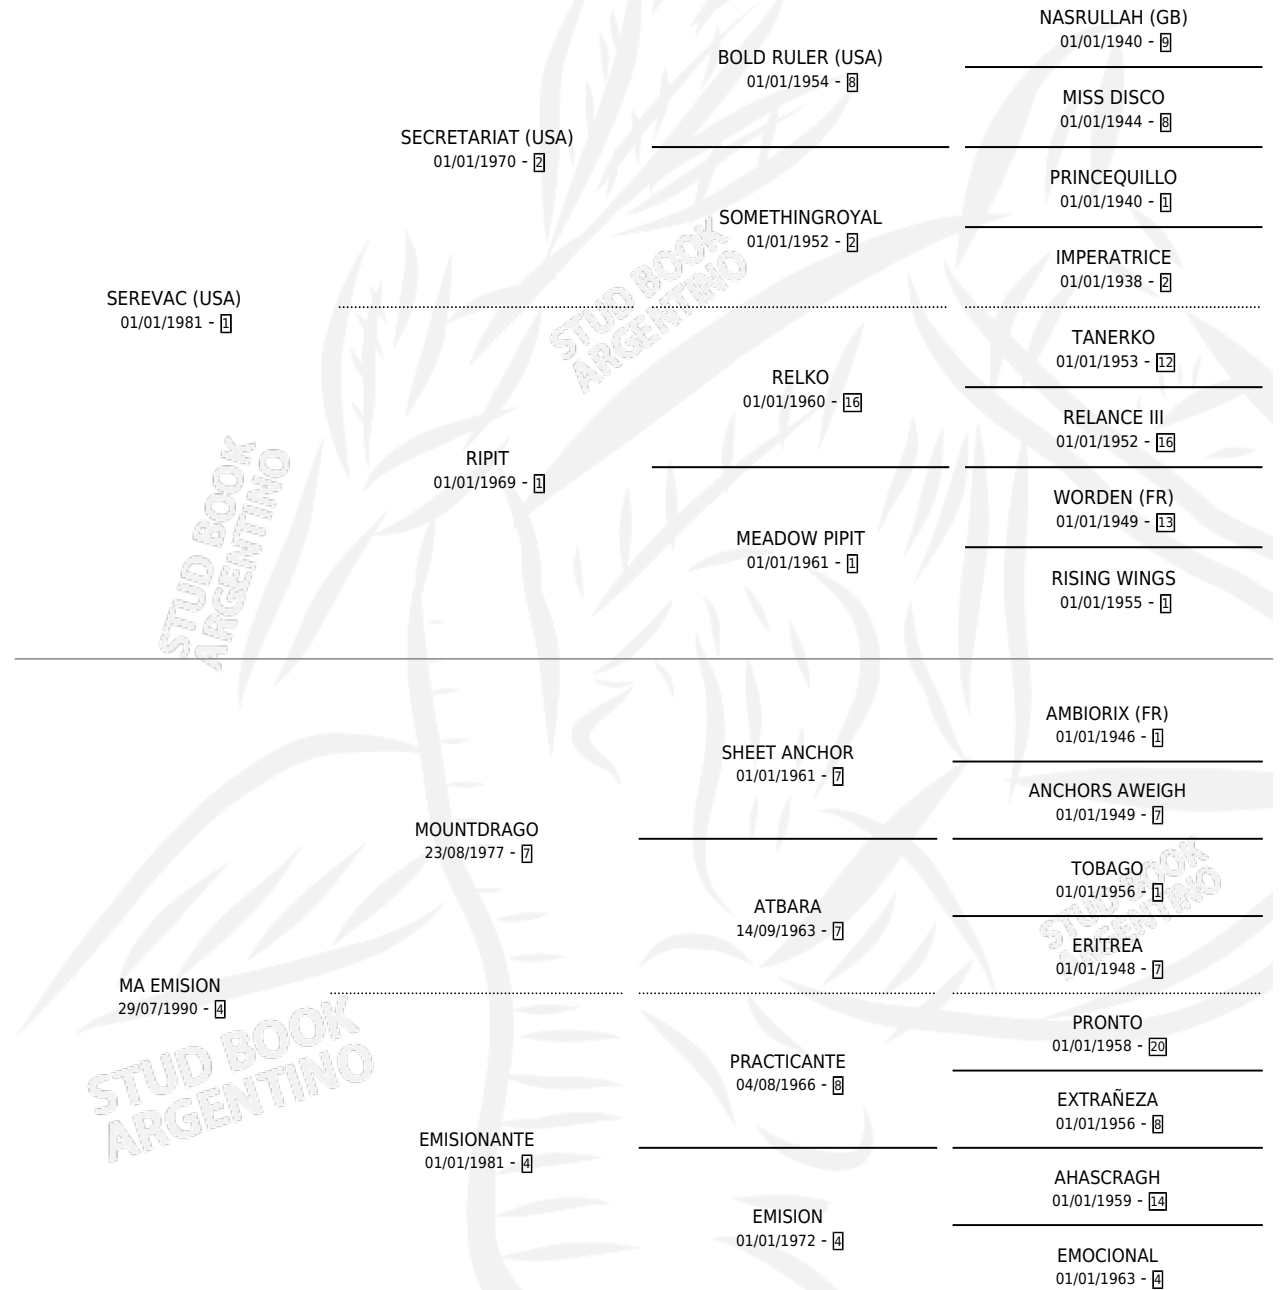

SECRET DELIVERY

por SEREVAC (USA) y MA EMISION por MOUNTDRAGO

Argentina · Macho · Zaino · SP · 22/08/1999
Familia 4-k · Volumen 37

ESTADO

TIPIFICACIÓN SANGUÍNEA	✓
TIPIFICACIÓN POR ADN	X
PASAPORTE	X
IDENTIFICACIÓN POR MICROCHIP	X
REPRODUCTOR	X

Lugar de nacimiento: Lucero Del Sur

Criador: Lucero Del Sur

PEDIGREE