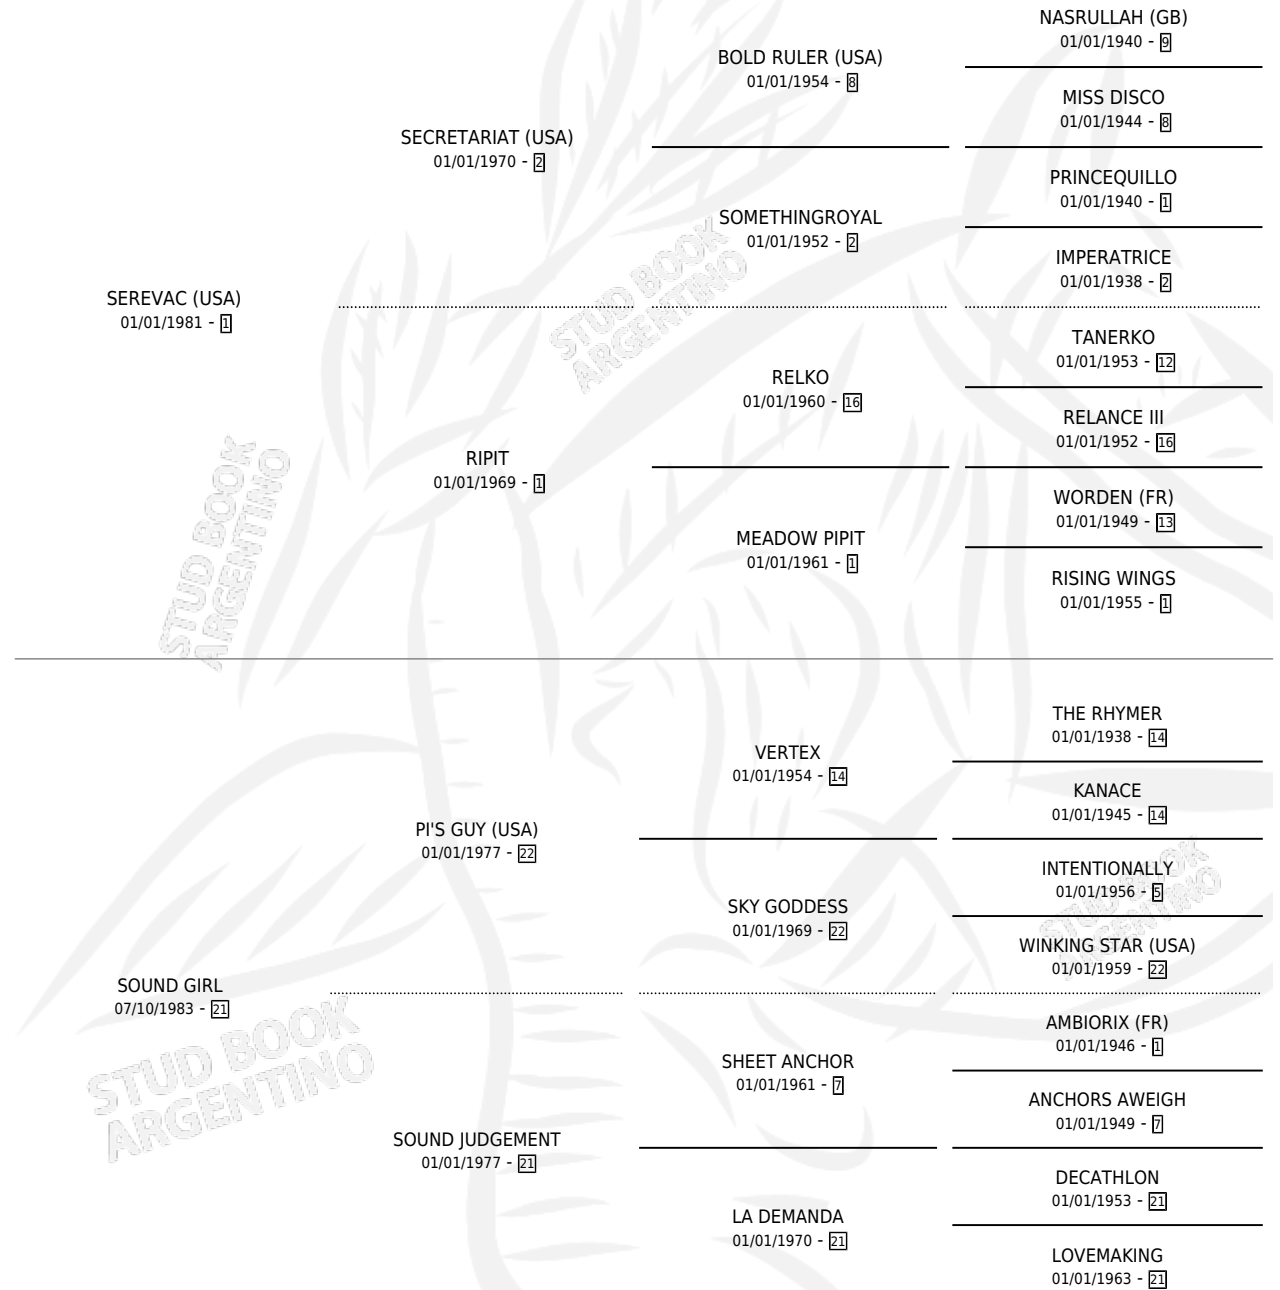

SILENT SECRET

por SEREVAC (USA) y SOUND GIRL por PI'S GUY (USA)

Argentina · Macho · Alazan · SP · 31/08/1999
Familia 21-a · Volumen 37

ESTADO

TIPIFICACIÓN SANGUÍNEA	✓
TIPIFICACIÓN POR ADN	X
PASAPORTE	X
IDENTIFICACIÓN POR MICROCHIP	X
REPRODUCTOR	X

Lugar de nacimiento: Lucero Del Sur

Criador: Lucero Del Sur

PEDIGREE

CAMPAÑA

Solo carreras oficiales de Argentina

POR EDAD

EDAD	CC	1°	2°	3°	4°	5°	NP	CLC	CLG	CLCG1	CLGG1	IMPORTE	GANANCIA / CC
3 AÑOS	4	0	0	0	0	0	4	0	0	0	0	\$0	\$0
4 AÑOS	6	0	0	0	0	0	6	0	0	0	0	\$0	\$0
5 AÑOS	4	1	0	0	0	0	3	0	0	0	0	\$5,000	\$1,250
6 AÑOS	4	0	0	1	0	0	3	0	0	0	0	\$1,088	\$272
7 AÑOS	6	0	0	0	0	1	5	0	0	0	0	\$408	\$68
TOTALES	24	1	0	1	0	1	21	0	0	0	0	\$6,496	\$271
%		4.2%	0.0%	4.2%	0.0%	4.2%	87.5%	0.0%	0.0%	0.0%	0.0%		