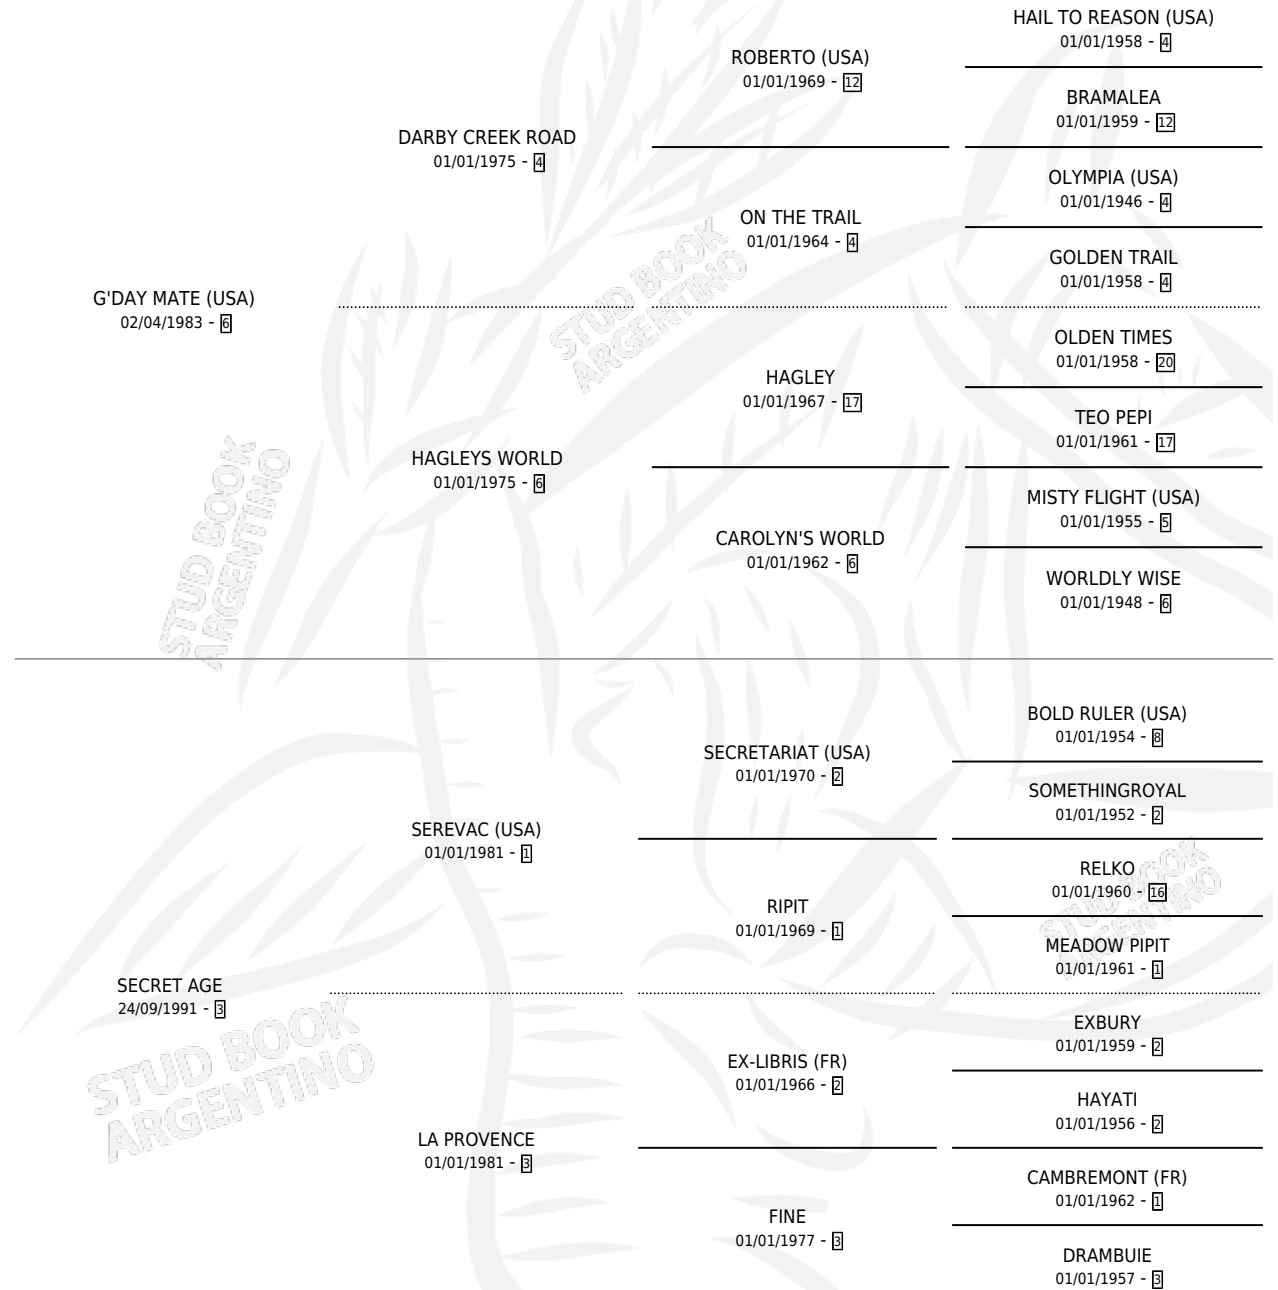

GOOD AGE

por G'DAY MATE (USA) y SECRET AGE por SEREVAC (USA)

Argentina · Hembra · Alazan · SP · 09/09/1999
Familia 3-e · Volumen 37

ESTADO

TIPIFICACIÓN SANGUÍNEA	✓
TIPIFICACIÓN POR ADN	X
PASAPORTE	X
IDENTIFICACIÓN POR MICROCHIP	X
REPRODUCTOR	X

Lugar de nacimiento: Lucero Del Sur

Criador: Lucero Del Sur

PEDIGREE

CAMPAÑA

Solo carreras oficiales de Argentina

POR EDAD

EDAD	CC	1°	2°	3°	4°	5°	NP	CLC	CLG	CLCG1	CLGG1	IMPORTE	GANANCIA / CC
3 AÑOS	2	0	0	0	0	0	2	0	0	0	0	\$0	\$0
TOTALES	2	0	0	0	0	0	2	0	0	0	0	\$0	\$0
%		0.0%	0.0%	0.0%	0.0%	0.0%	100%	0.0%	0.0%	0.0%	0.0%		