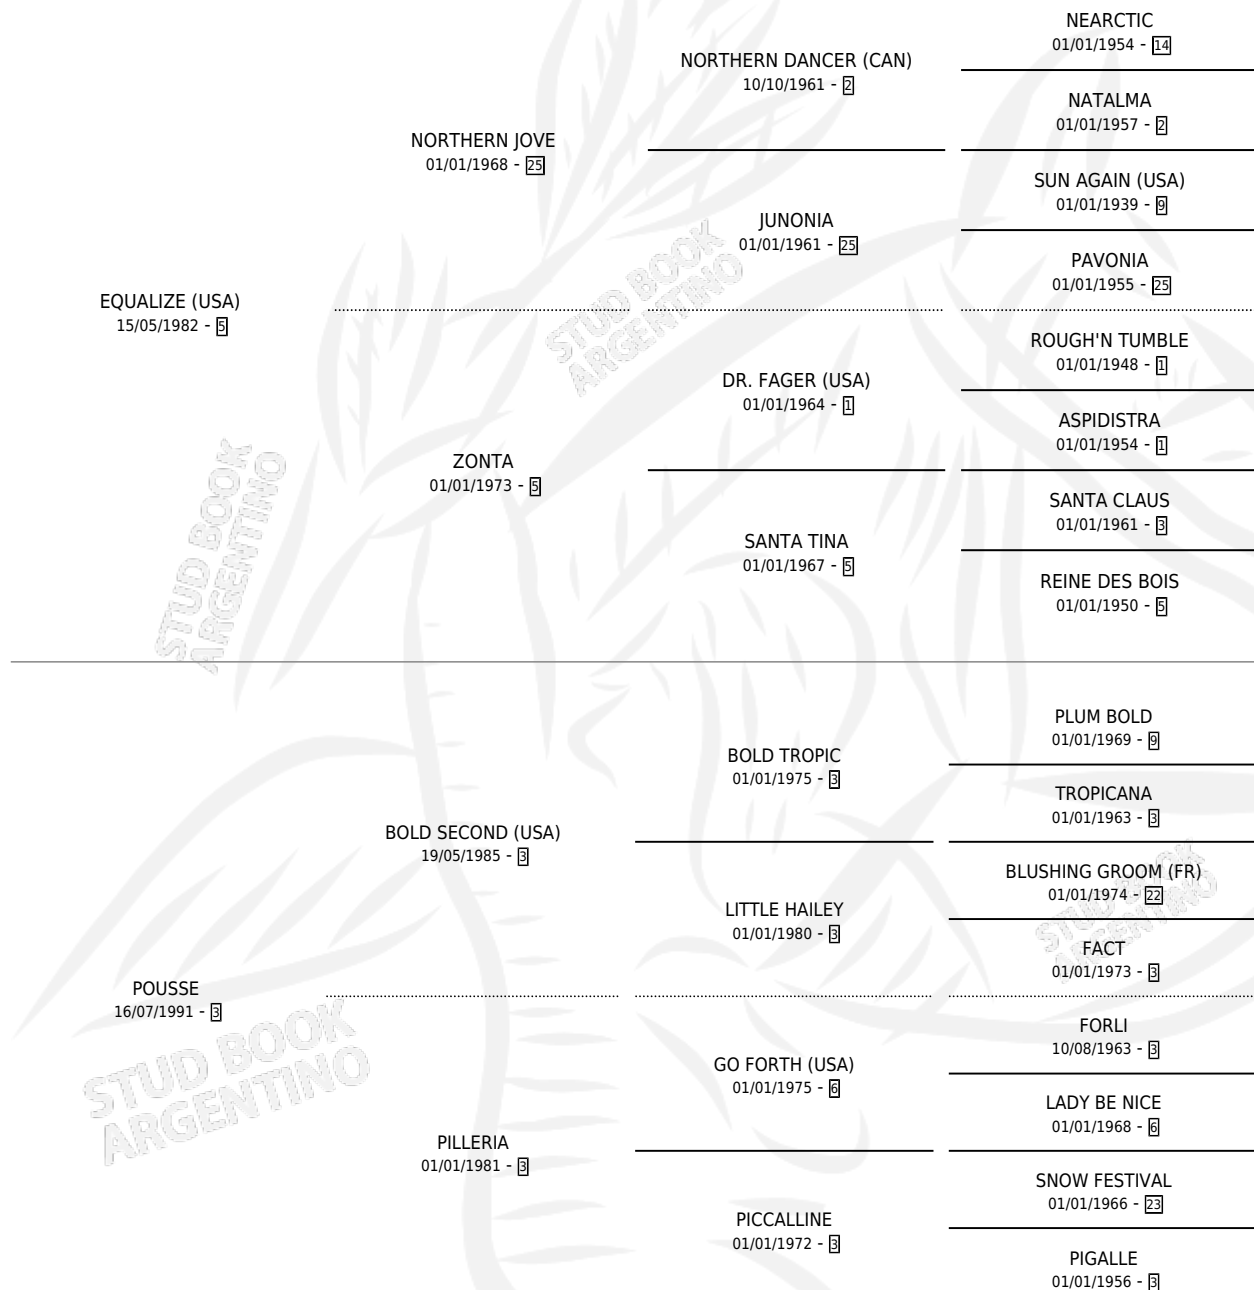

POTENCY

por **EQUALIZE (USA)** y **POUSSE** por **BOLD SECOND (USA)**

Argentina · Macho · Tordillo · SP · 03/09/1999
Familia 3-h · Volumen 37

ESTADO

TIPIFICACIÓN SANGUÍNEA	✓
TIPIFICACIÓN POR ADN	✓
PASAPORTE	X
IDENTIFICACIÓN POR MICROCHIP	X
REPRODUCTOR	✓

Lugar de nacimiento: Abolengo

Criador: Abolengo

~

HIJOS

	MACHOS	HEMBRAS
11 NACIERON	5	6
SIN ACTUACIONES		

PEDIGREE

SERVICIOS PADRILLO

TEMPORADA	HARAS	SERVICIO	NAC.	EFFECTIVIDAD
2007	EL MONO	7	0	0.00 %
2006	EL MONO	6	1	16.67 %
2005	EL MONO	17	10	58.82 %