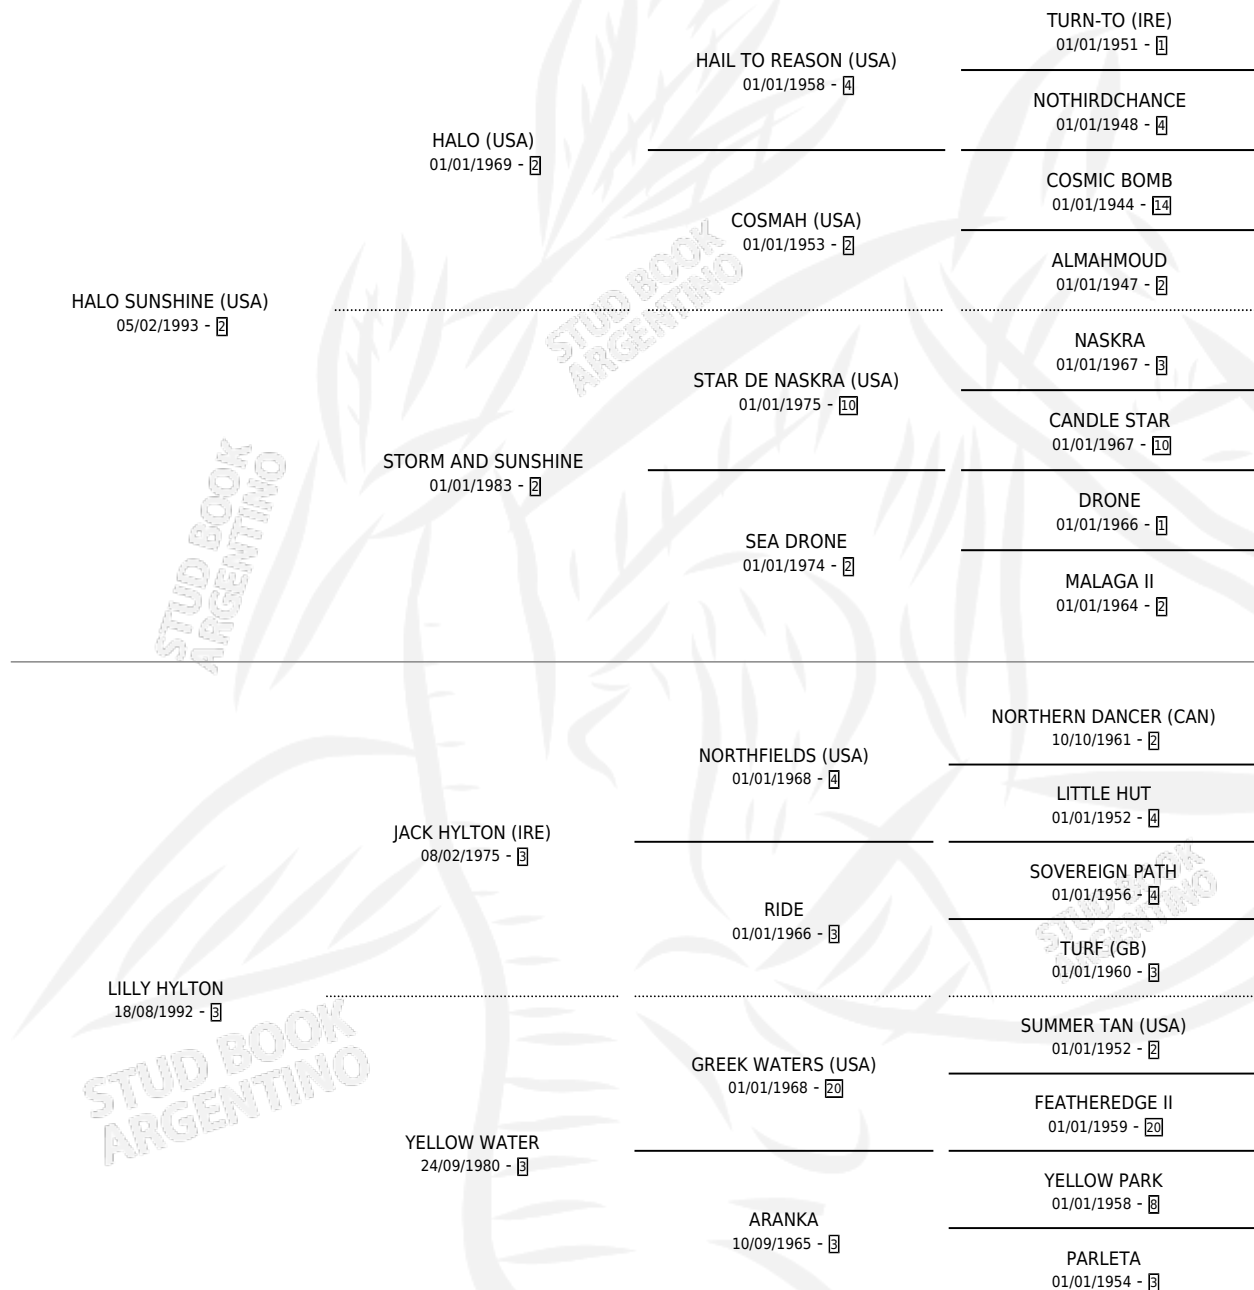

LITTLE SUNSHINE

por HALO SUNSHINE (USA) y LILLY HYLTON por JACK HYLTON (IRE)

Argentina · Macho · Alazan · SP · 29/08/1999
Familia 3-e · Volumen 37

ESTADO

TIPIFICACIÓN SANGUÍNEA	✓
TIPIFICACIÓN POR ADN	X
PASAPORTE	X
IDENTIFICACIÓN POR MICROCHIP	X
REPRODUCTOR	X

Lugar de nacimiento: Abolengo
Criador: Abolengo

PEDIGREE

EXPORTACIÓN / IMPORTACIÓN

FECHA	MOVIMIENTO	PAÍS
07/01/2002	EXPORTADO	PARAGUAY

LITTLE SUNSHINE

Datos oficiales del Stud Book Argentino

Documento generado el 12/05/2026