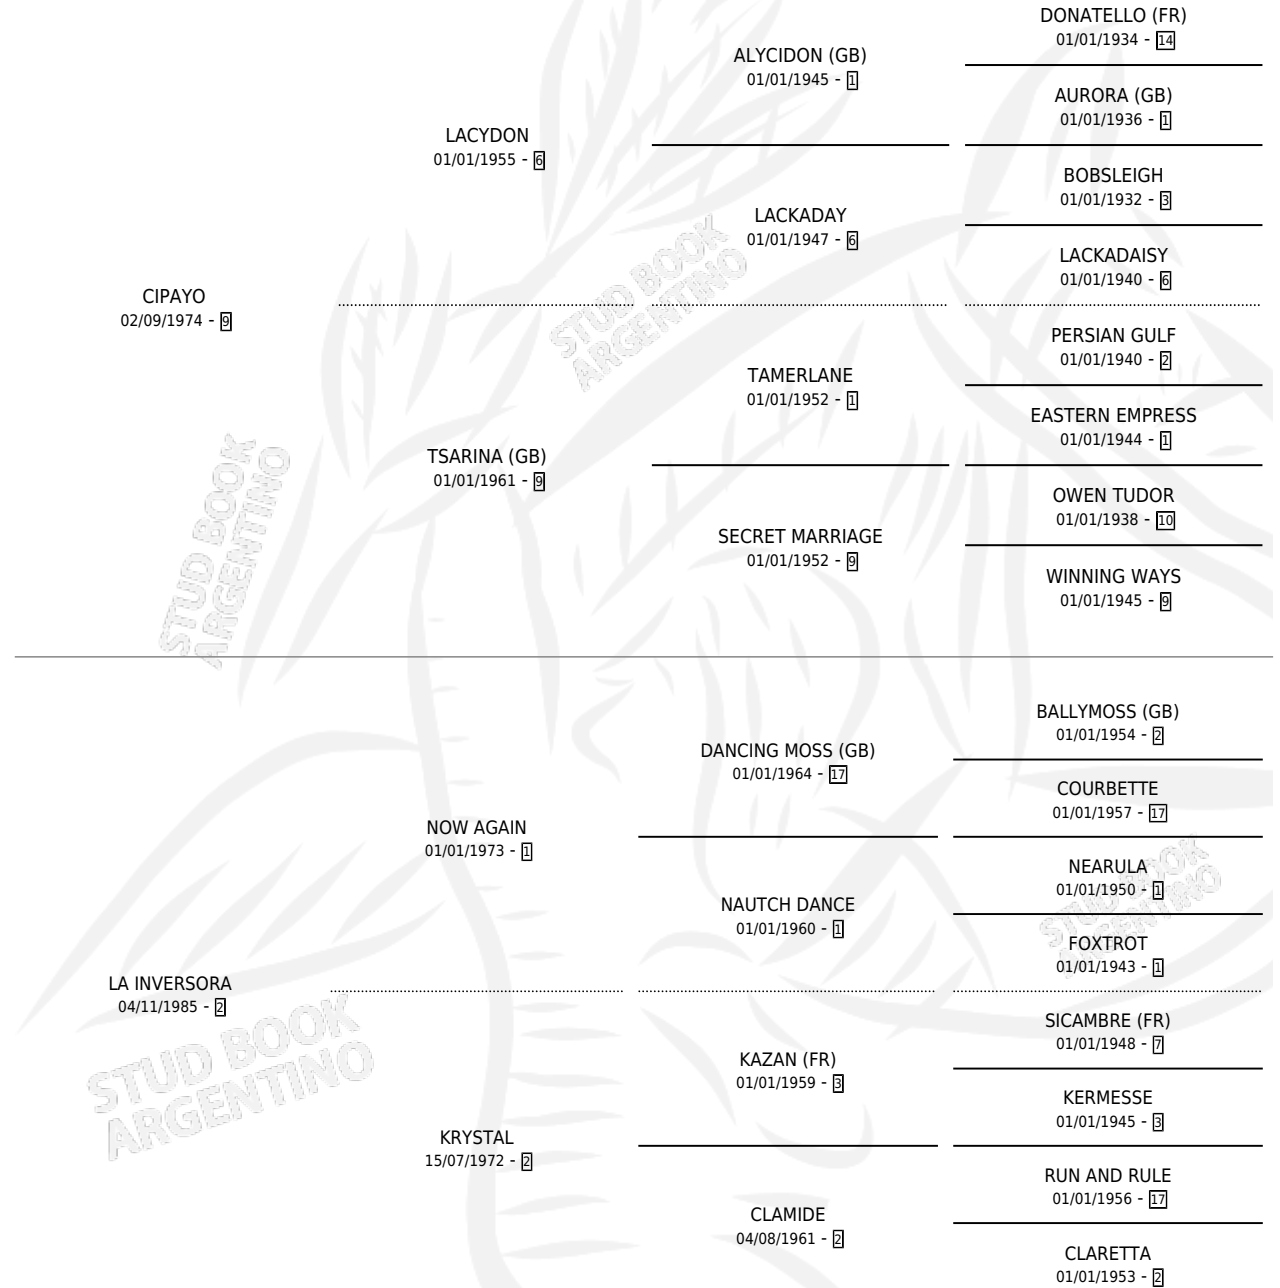

CARAMELA

por CIPAYO y LA INVERSORA por NOW AGAIN

Argentina · Hembra · Zaino · SP · 06/09/1999
Familia 2-g · Volumen 37

ESTADO

TIPIFICACIÓN SANGUÍNEA	✓
TIPIFICACIÓN POR ADN	✓
PASAPORTE	X
IDENTIFICACIÓN POR MICROCHIP	X
REPRODUCTOR	✓

Lugar de nacimiento: Don Yeye

Criador: Pasarotti Cesar Adrian

~

HIJOS

	MACHOS	HEMBRAS
5 NACIERON	1	4
3 CORRIERON	1	2
2 GANARON	0	2
0 GANADORES CL	0 GANADORES GR	0 GANADORES G1

PEDIGREE

CAMPAÑA

Solo carreras oficiales de Argentina