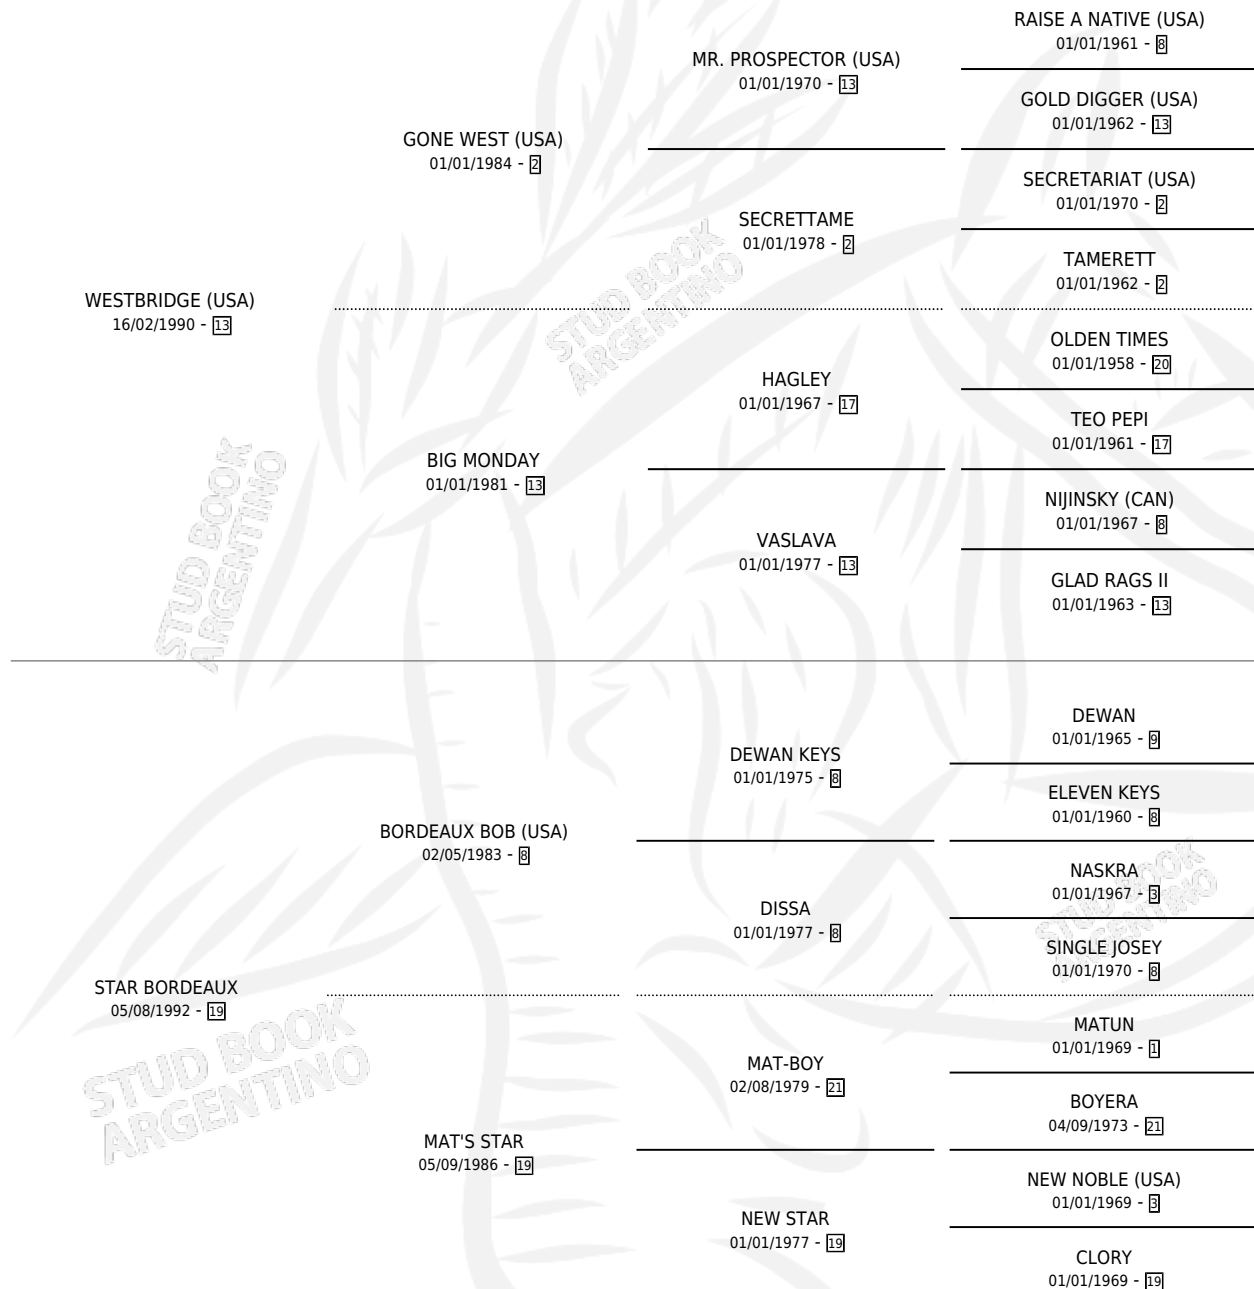

WEST STARLIGHT

por WESTBRIDGE (USA) y STAR BORDEAUX por
BORDEAUX BOB (USA)

Argentina · Hembra · Zaino · SP · 26/07/1999
Familia 19 · Volumen 37

ESTADO

TIPIFICACIÓN SANGUÍNEA	✓
TIPIFICACIÓN POR ADN	✓
PASAPORTE	X
IDENTIFICACIÓN POR MICROCHIP	X
REPRODUCTOR	✓

Lugar de nacimiento: Dilu
Criador: Sin dato

~

HIJOS

	MACHOS	HEMBRAS
2 NACIERON	2	0
2 CORRIERON	2	0
2 GANARON	2	0
0 GANADORES CL	0 GANADORES GR	0 GANADORES G1

PEDIGREE

S

mientos 2 / Efectividad 66.67%

PADRILLO	PRODUCTO	CRIADOR	1ER SERVICIO	ÚLTIMO SERVICIO
MONT LAURIER (USA)	∅		16/11/2006	16/11/2006
WEST STARLIGHT MONT LAURIER (USA)	MONT YUTA (M A, 23/09/2006)	DILU	15/10/2005	15/10/2005
Datos oficiales del Stud Book Argentino ADORNINSKY (USA)	STARTING OVER (M Z, 02/10/2005)	DILU	19/10/2004	19/10/2004