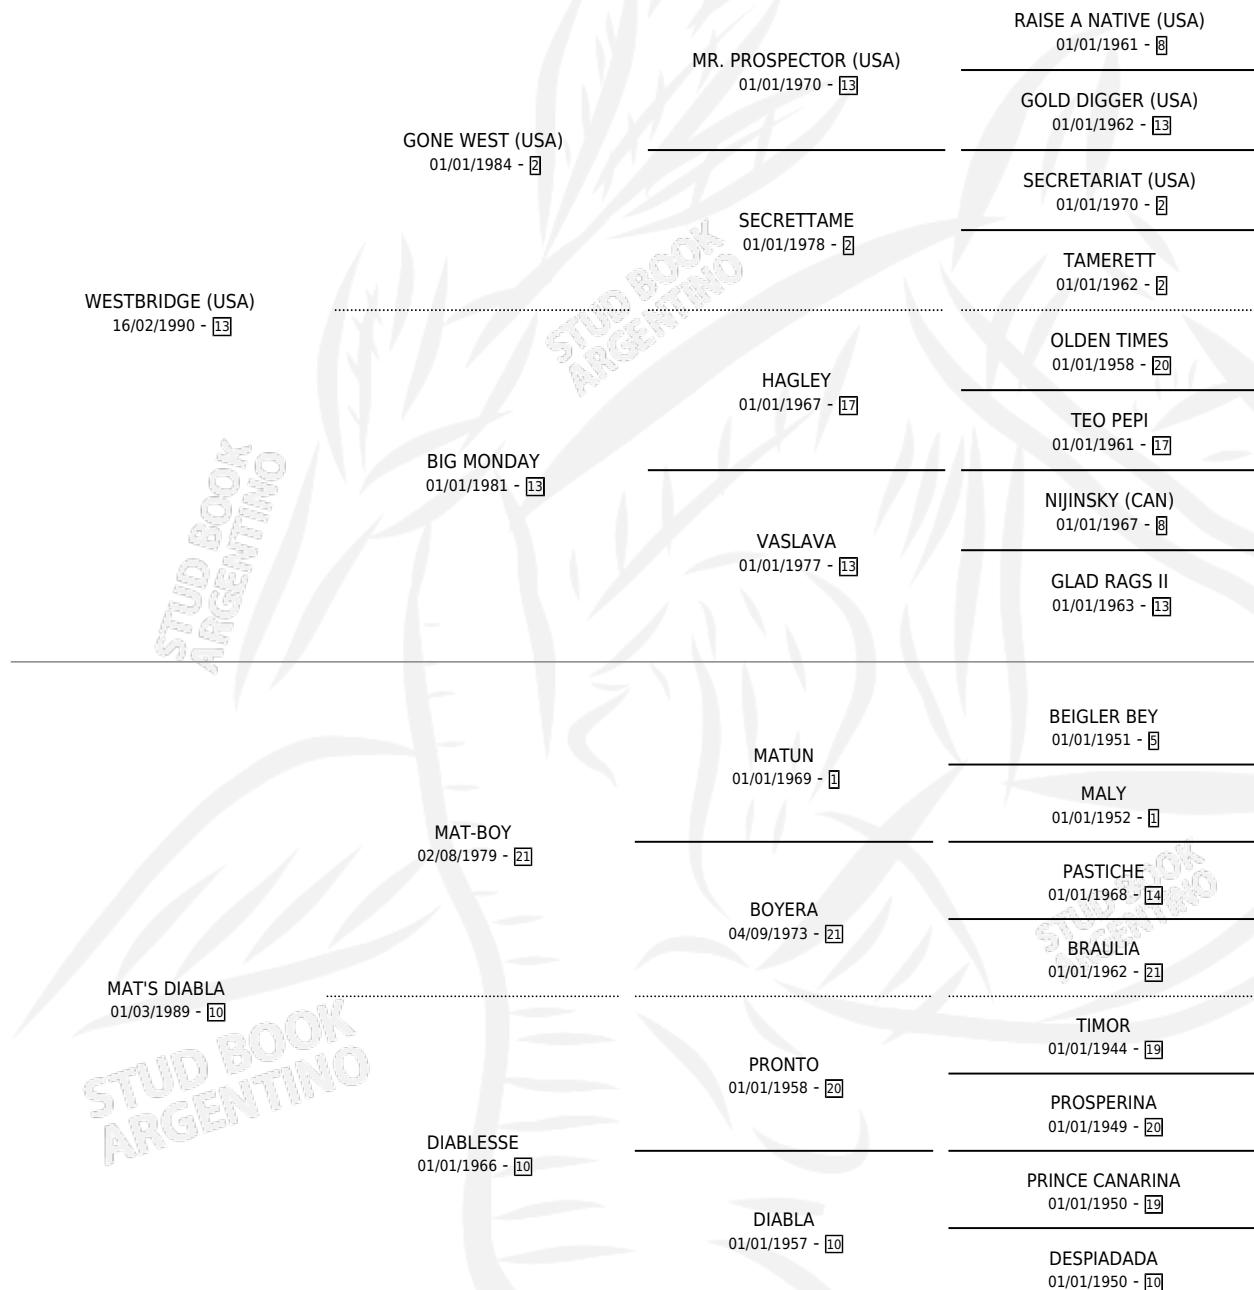

WEST DIABLA

por WESTBRIDGE (USA) y MAT'S DIABLA por MAT-BOY

Argentina · Hembra · Zaino · SP · 09/07/1999
Familia 10-a · Volumen 37

ESTADO

TIPIFICACIÓN SANGUÍNEA	✓
TIPIFICACIÓN POR ADN	X
PASAPORTE	X
IDENTIFICACIÓN POR MICROCHIP	X
REPRODUCTOR	X

Lugar de nacimiento: Dilu

Criador: Sin dato

PEDIGREE

CAMPAÑA

Solo carreras oficiales de Argentina

POR EDAD

EDAD	CC	1°	2°	3°	4°	5°	NP	CLC	CLG	CLCG1	CLGG1	IMPORTE	GANANCIA / CC
3 AÑOS	4	0	0	0	0	0	4	0	0	0	0	\$0	\$0
TOTALES	4	0	0	0	0	0	4	0	0	0	0	\$0	\$0
%		0.0%	0.0%	0.0%	0.0%	0.0%	100%	0.0%	0.0%	0.0%	0.0%		