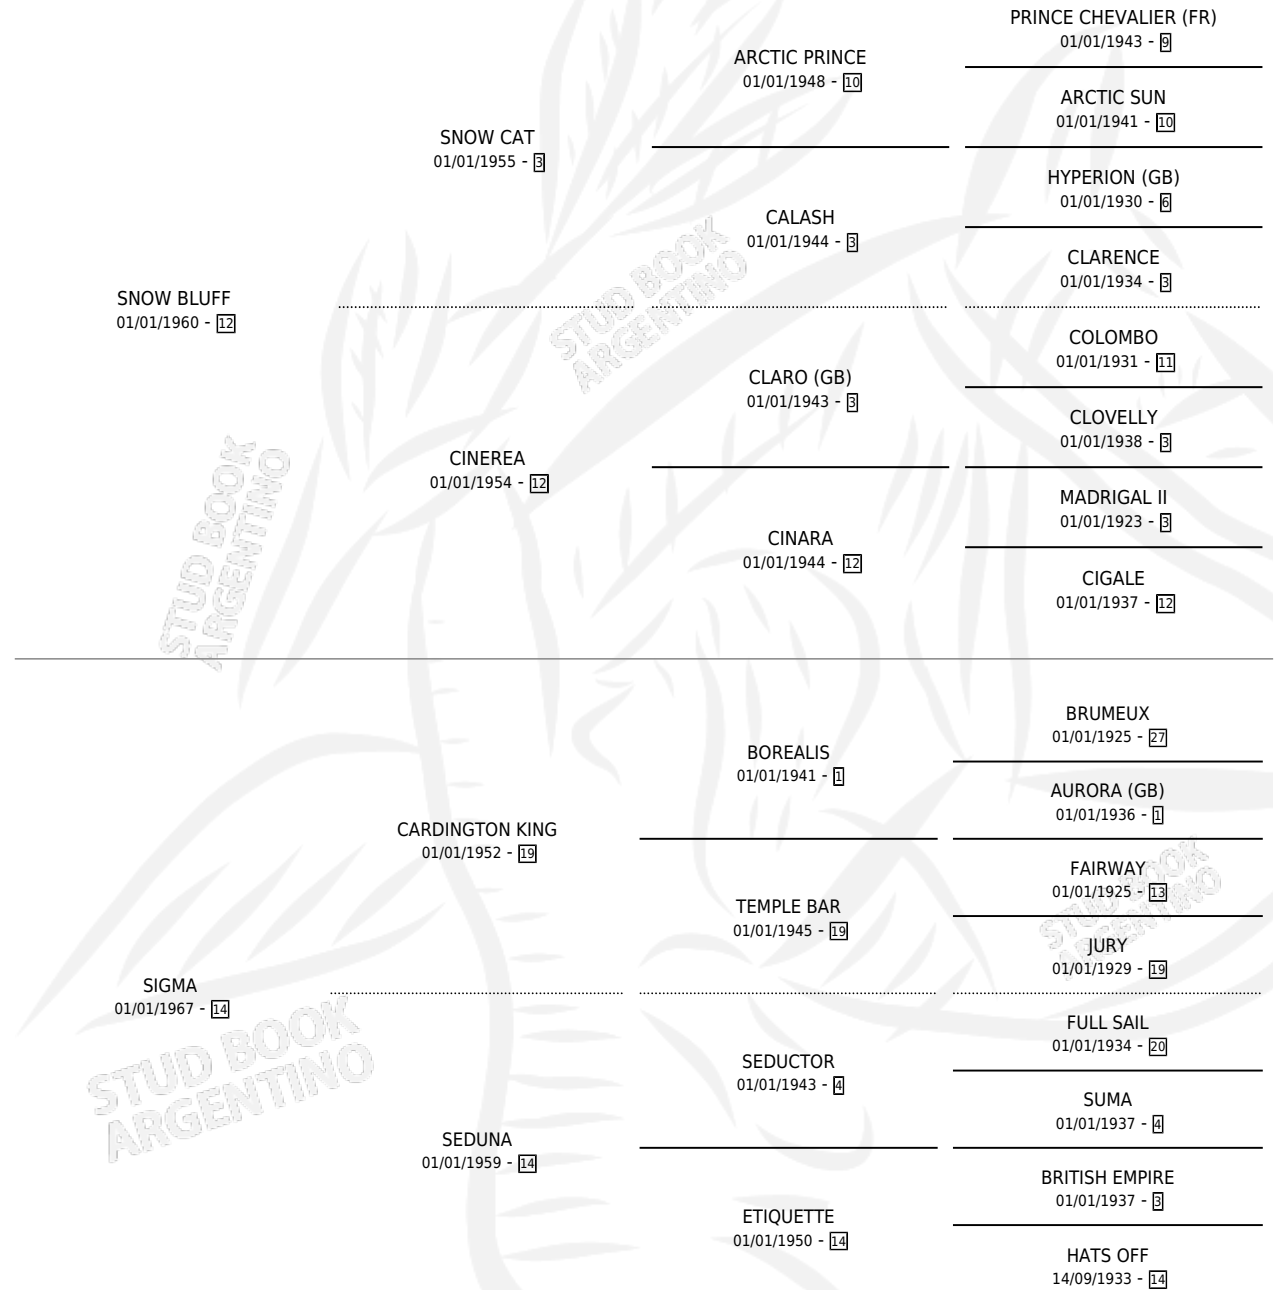

# SOLEDAD BLUFF

por SNOW BLUFF y SIGMA por CARDINGTON KING

Argentina · Hembra · Alazan · SP · 01/01/1973  
Familia 14 · Volumen 28

## ESTADO

TIPIFICACIÓN SANGUÍNEA	X
TIPIFICACIÓN POR ADN	X
PASAPORTE	X
IDENTIFICACIÓN POR MICROCHIP	X
REPRODUCTOR	✓

**Lugar de nacimiento:** Campo particular

**Criador:** Sin dato

## PEDIGREE

S

mientos 0 / Efectividad 0.00%

PADRILLO	PRODUCTO	CRIADOR	1ER SERVICIO	ÚLTIMO SERVICIO
STEPPING OUT	Ø		10/10/1988	12/12/1988
<b>SOLEDAD BLUFF</b>	Ø		31/03/1988	04/04/1988
<b>Datos oficiales del Stud Book Argentino</b>	Ø		20/10/1987	27/11/1987
STEPPING OUT	Ø		04/10/1986	22/11/1986
RIVERSIDE SAM (USA)	Ø		02/12/1985	05/12/1985
studbook.org.ar	Ø			
STEPPING OUT	Ø			
RIVERSIDE SAM (USA)	Ø			
SPANISH DANCER	Ø			