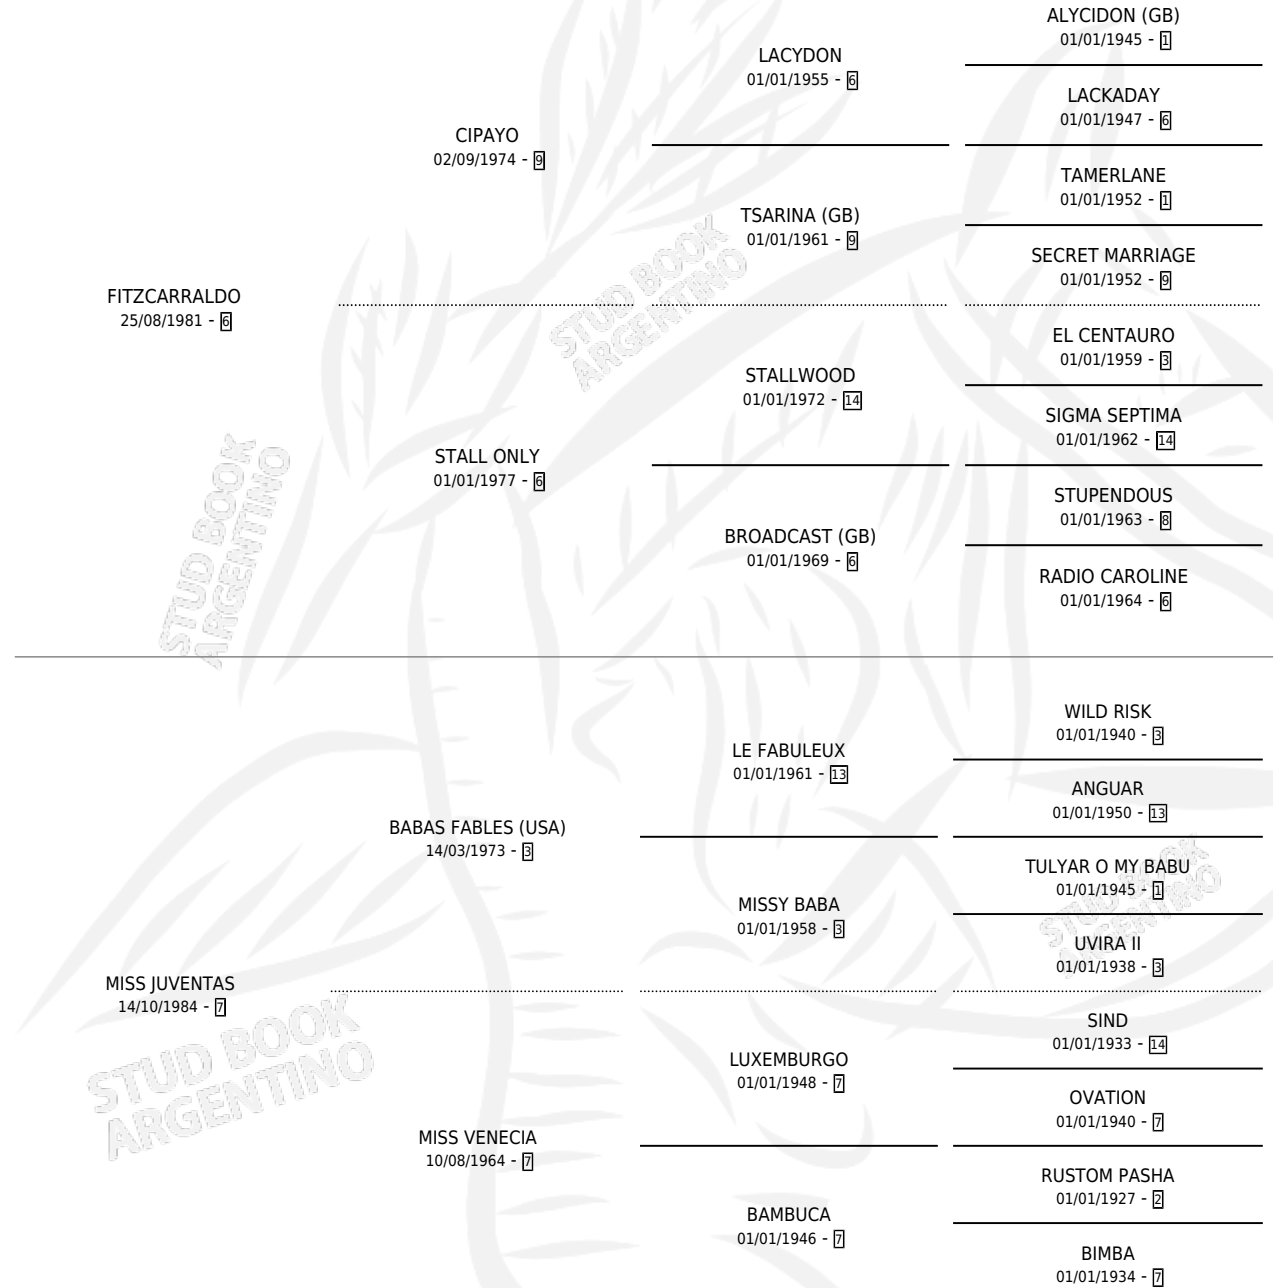

EL RIOMAYENSE

por FITZCARRALDO y MISS JUVENTAS por BABAS FABLES (USA)

Argentina · Macho · Alazan · SP · 07/09/1999
Familia 7 · Volumen 37

ESTADO

TIPIFICACIÓN SANGUÍNEA	✓
TIPIFICACIÓN POR ADN	✓
PASAPORTE	X
IDENTIFICACIÓN POR MICROCHIP	X
REPRODUCTOR	✓

Lugar de nacimiento: Clausan
Criador: Clausan

~

HIJOS

	MACHOS	HEMBRAS
8 NACIERON	6	2
SIN ACTUACIONES		

PEDIGREE