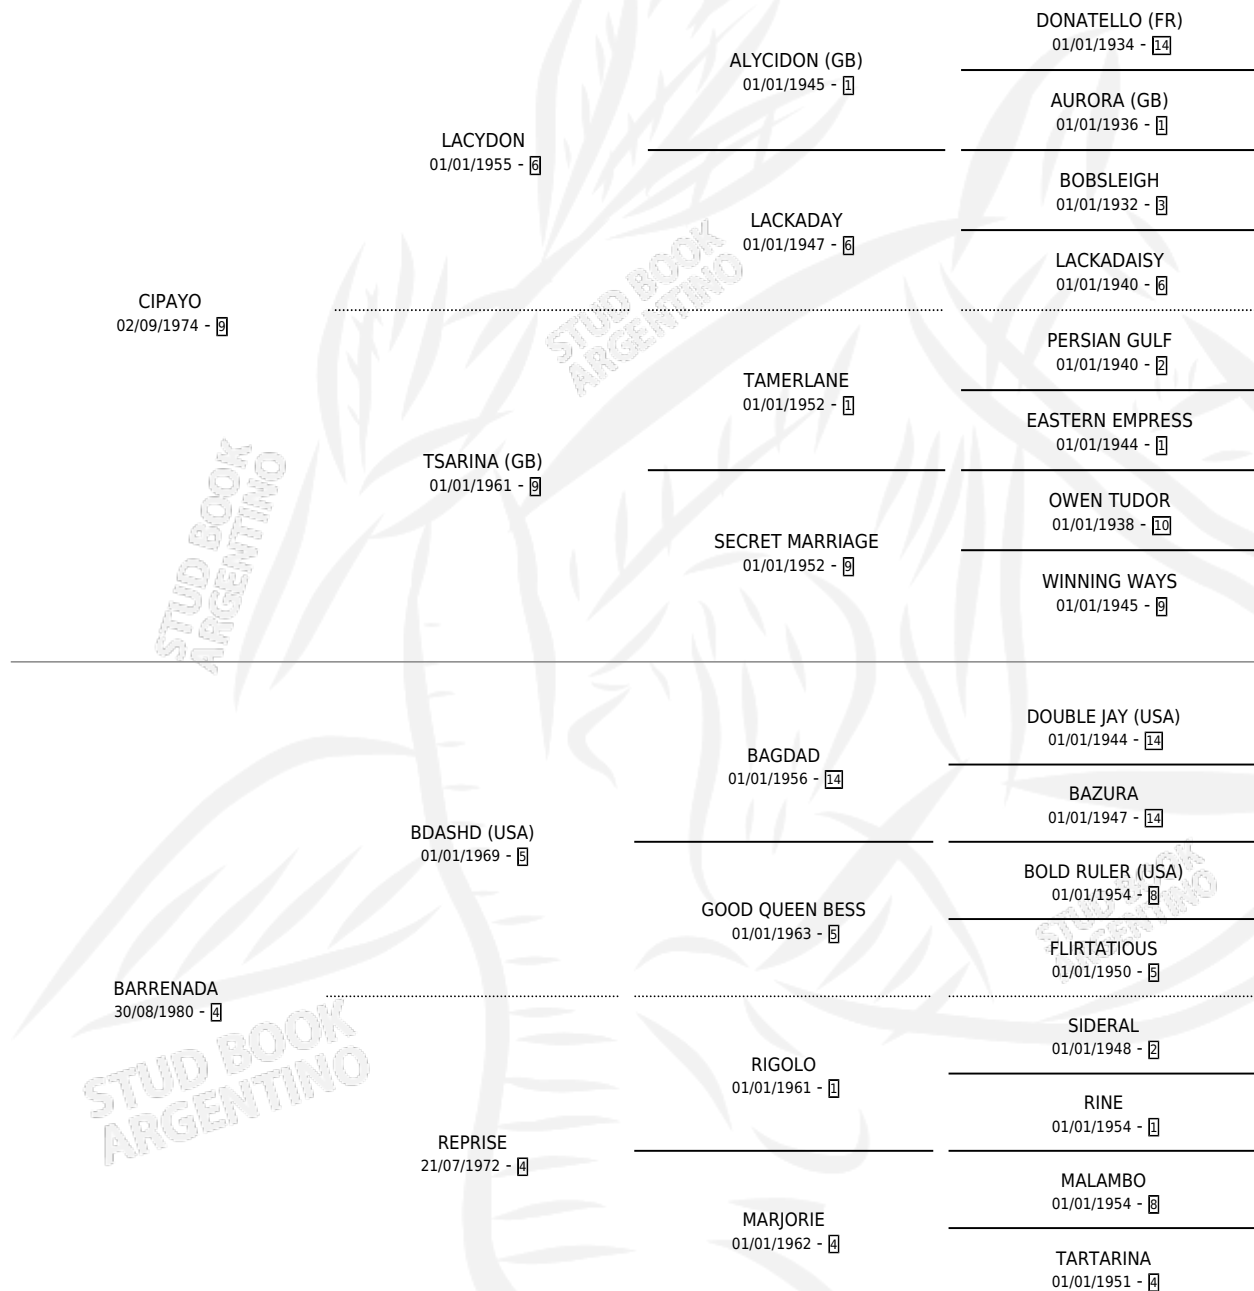

BALDANZOSA

por CIPAYO y BARRENADA por BDASHD (USA)

Argentina · Hembra · Zaino · SP · 01/09/1999
Familia 4-k · Volumen 37

ESTADO

TIPIFICACIÓN SANGUÍNEA	✓
TIPIFICACIÓN POR ADN	X
PASAPORTE	X
IDENTIFICACIÓN POR MICROCHIP	X
REPRODUCTOR	✓

Lugar de nacimiento: Clausan

Criador: Clausan

PEDIGREE

EXPORTACIÓN / IMPORTACIÓN

FECHA	MOVIMIENTO	PAÍS
29/12/2003	EXPORTADO	URUGUAY

~

CAMPAÑA

Solo carreras oficiales de Argentina