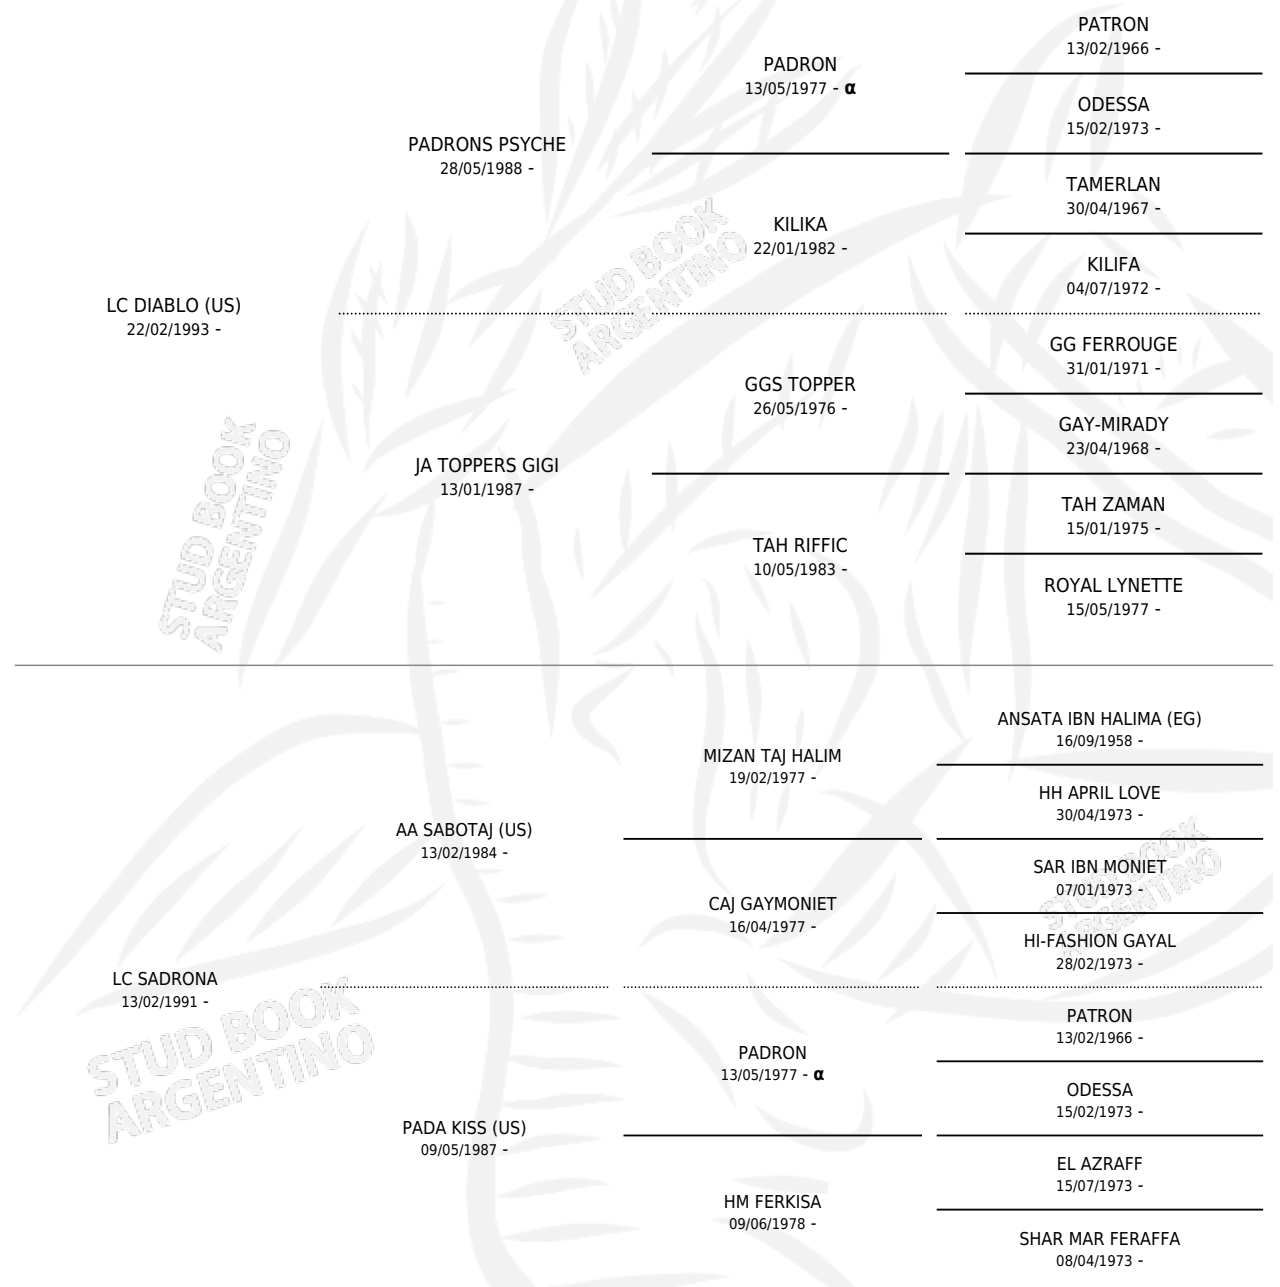

LC ONDINA

por LC DIABLO (US) y LC SADRONA por AA SABOTAJ (US)

Argentina · Hembra · Zaino Doradillo · AP · 06/09/1999
Familia · Volumen 37

ESTADO

TIPIFICACIÓN SANGUÍNEA	✓
TIPIFICACIÓN POR ADN	✓
PASAPORTE	X
IDENTIFICACIÓN POR MICROCHIP	X
REPRODUCTOR	✓

Lugar de nacimiento: La Catalina

Criador: La Catalina

~

HIJOS

	MACHOS	HEMBRAS
1 NACIERON	0	1
SIN ACTUACIONES		

PEDIGREE

INBREEDING : α