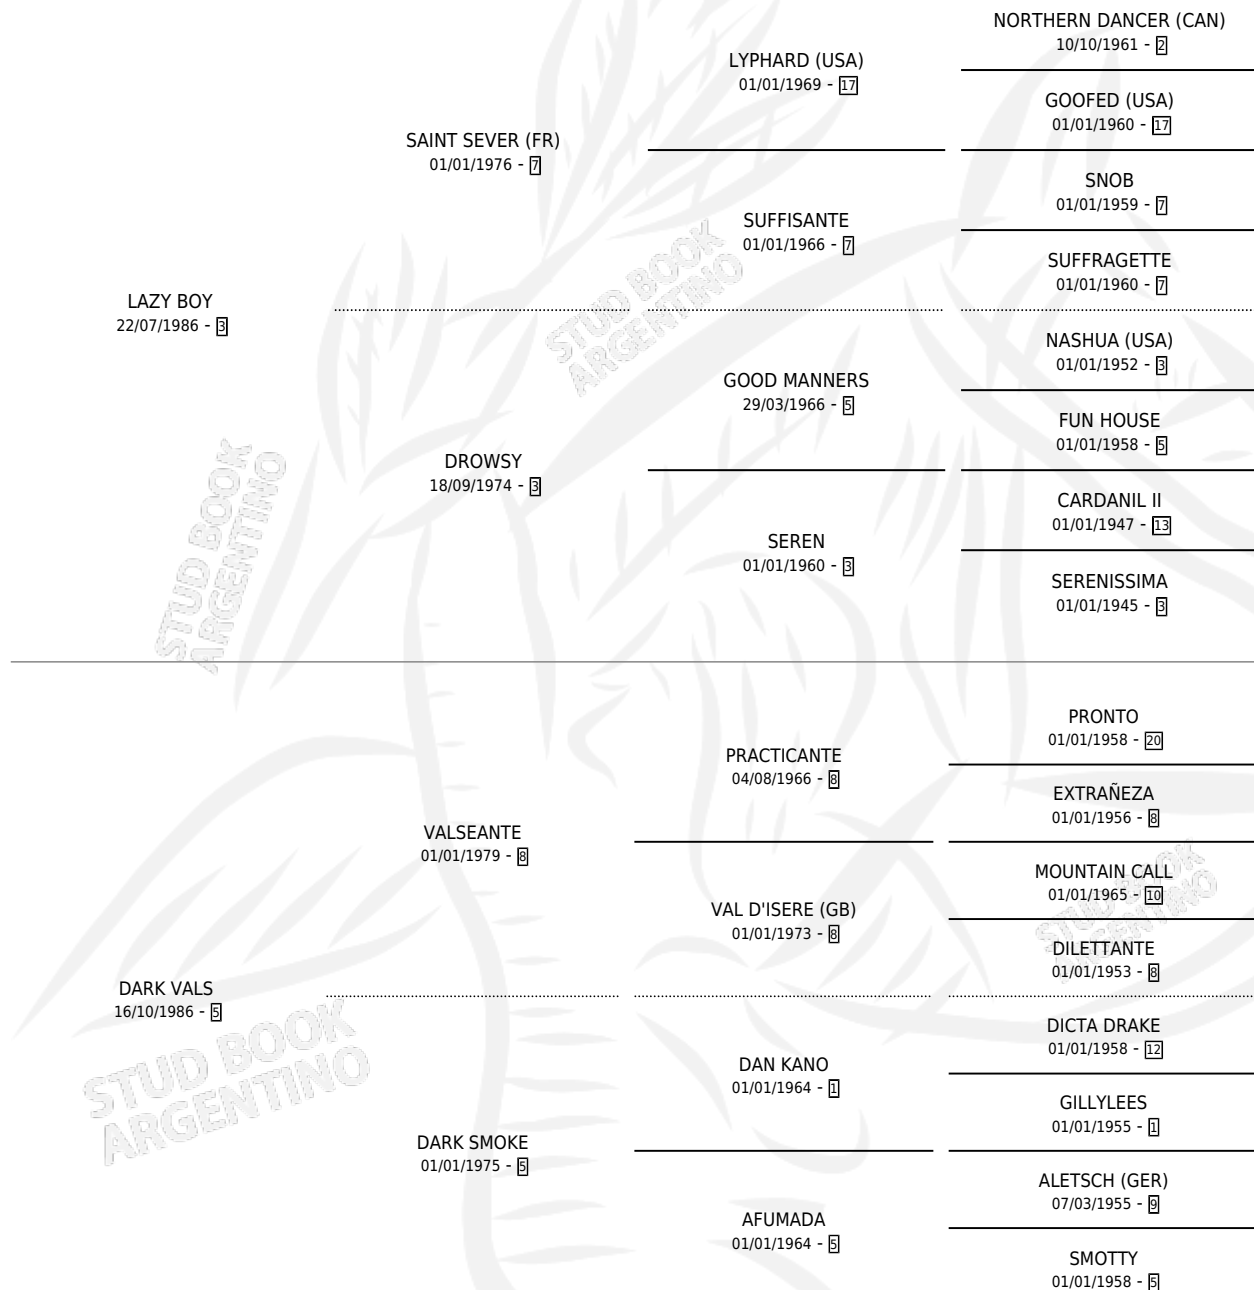

LAZY LONCHO

por LAZY BOY y DARK VALS por VALSEANTE

Argentina · Macho · Alazan Tostado · SP · 14/08/1999
Familia 5 · Volumen 37

ESTADO

TIPIFICACIÓN SANGUÍNEA	✓
TIPIFICACIÓN POR ADN	X
PASAPORTE	X
IDENTIFICACIÓN POR MICROCHIP	X
REPRODUCTOR	X

Lugar de nacimiento: Panamericano

Criador: La Gringa

PEDIGREE

CAMPAÑA

Solo carreras oficiales de Argentina

POR EDAD

EDAD	CC	1°	2°	3°	4°	5°	NP	CLC	CLG	CLCG1	CLGG1	IMPORTE	GANANCIA / CC
2 AÑOS	1	0	0	0	0	0	1	0	0	0	0	\$0	\$0
3 AÑOS	4	0	0	0	0	0	4	0	0	0	0	\$0	\$0
4 AÑOS	1	0	0	0	0	0	1	0	0	0	0	\$0	\$0
TOTALES	6	0	0	0	0	0	6	0	0	0	0	\$0	\$0
%		0.0%	0.0%	0.0%	0.0%	0.0%	100%	0.0%	0.0%	0.0%	0.0%		