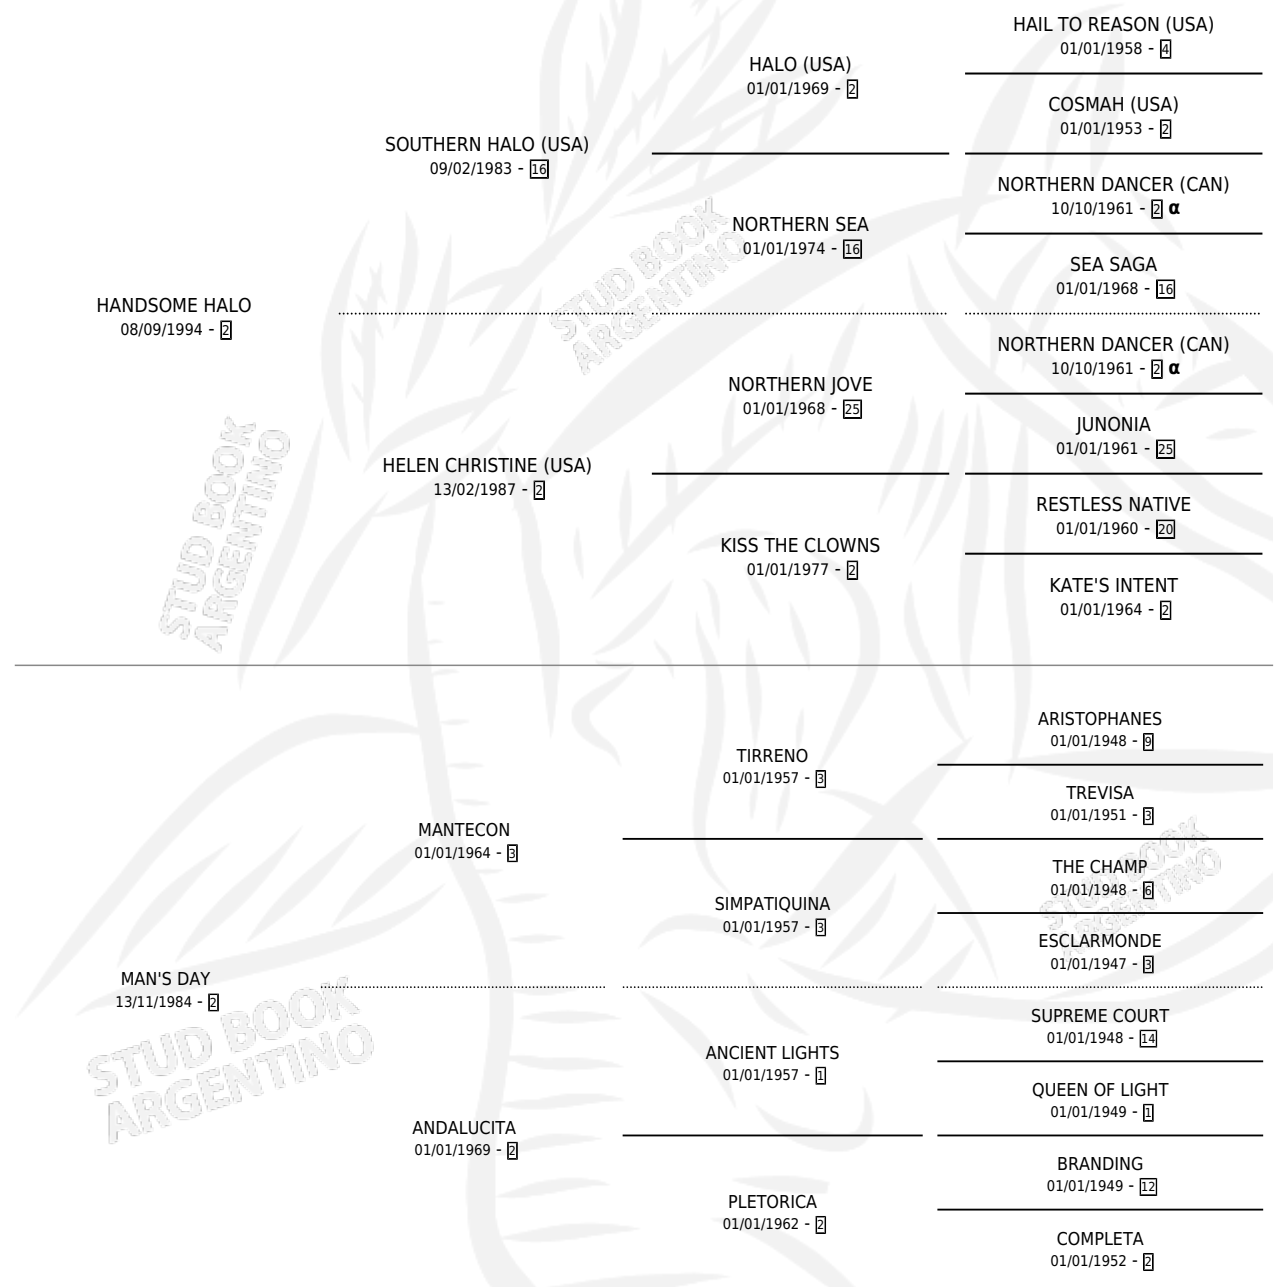

Lugar de nacimiento: Cross

Criador: Cross

~

HIJOS

	MACHOS	HEMBRAS
3 NACIERON	0	3
2 CORRIERON	0	2
2 GANARON	0	2
0 GANADORES CL	0 GANADORES GR	0 GANADORES G1

PEDIGREE

INBREEDING : α

CAMPAÑA

Solo carreras oficiales de Argentina

POR EDAD

EDAD	CC	1°	2°	3°	4°	5°	NP	CLC	CLG	CLCG1	CLGG1	IMPORTE	GANANCIA / CC
4 AÑOS	5	0	1	0	1	0	3	0	0	0	0	\$2,160	\$432
TOTALES	5	0	1	0	1	0	3	0	0	0	0	\$2,160	\$432
%		0.0%	20.0%	0.0%	20.0%	0.0%	60.0%	0.0%	0.0%	0.0%	0.0%		