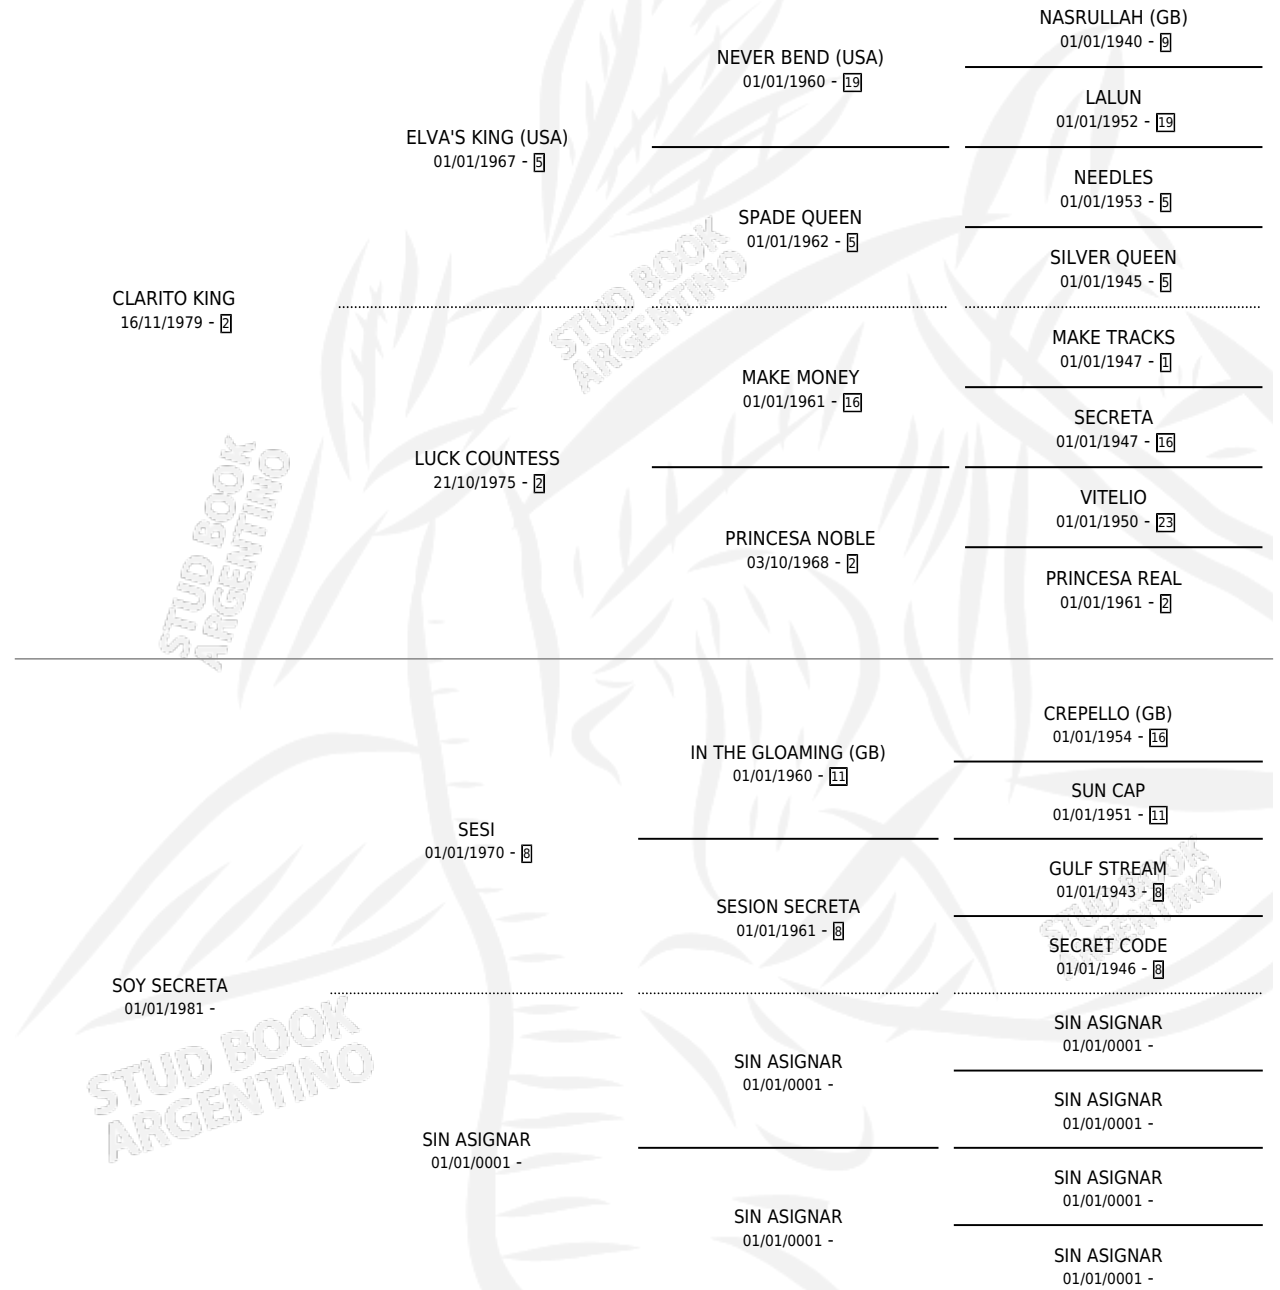

CLARITA QUEEN

por CLARITO KING y SOY SECRETA por SESI

Argentina · Hembra · Zaino · SP · 11/10/1997
Familia · Volumen 36

ESTADO

TIPIFICACIÓN SANGUÍNEA	X
TIPIFICACIÓN POR ADN	X
PASAPORTE	X
IDENTIFICACIÓN POR MICROCHIP	X
REPRODUCTOR	X

Lugar de nacimiento: Campo particular

Criador: Sin dato

PEDIGREE

CLARITA QUEEN

Datos oficiales del Stud Book Argentino

Documento generado el 14/05/2026

studbook.org.ar