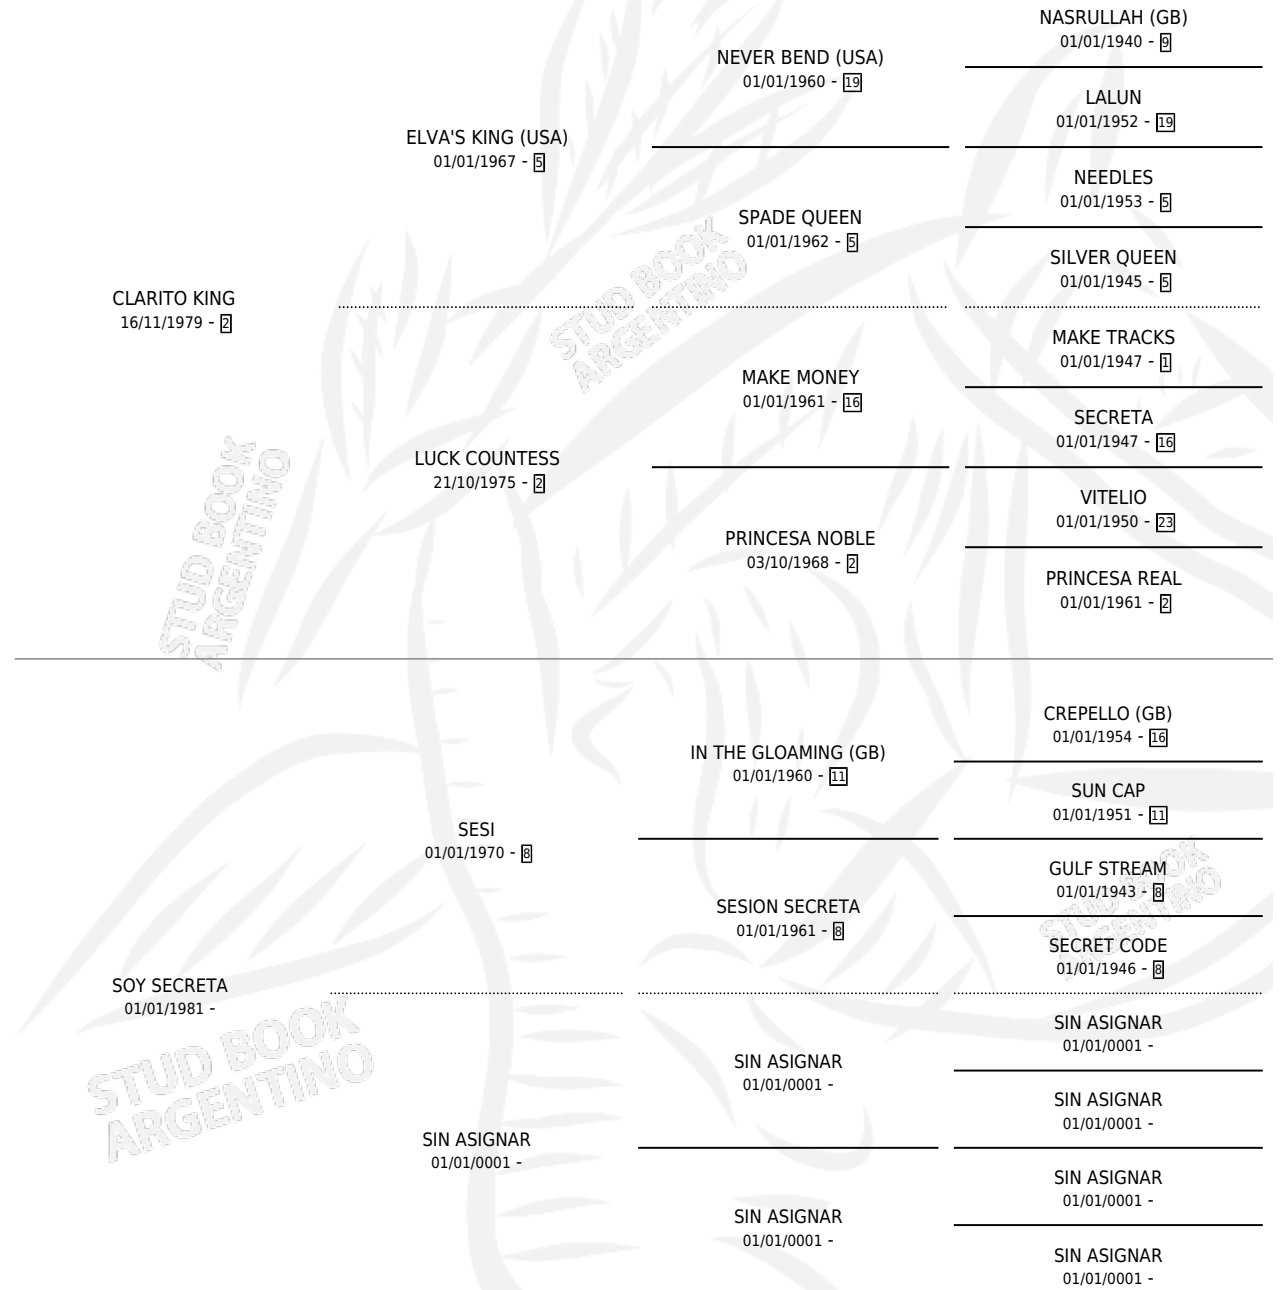

CLARO ES

por CLARITO KING y SOY SECRETA por SESI

Argentina · Macho · Zaino · SP · 20/10/1998
Familia · Volumen 36

ESTADO

TIPIFICACIÓN SANGUÍNEA	X
TIPIFICACIÓN POR ADN	X
PASAPORTE	X
IDENTIFICACIÓN POR MICROCHIP	X
REPRODUCTOR	X

Lugar de nacimiento: Campo particular

Criador: Sin dato

PEDIGREE

CLARO ES

Datos oficiales del Stud Book Argentino

Documento generado el 07/05/2026

studbook.org.ar