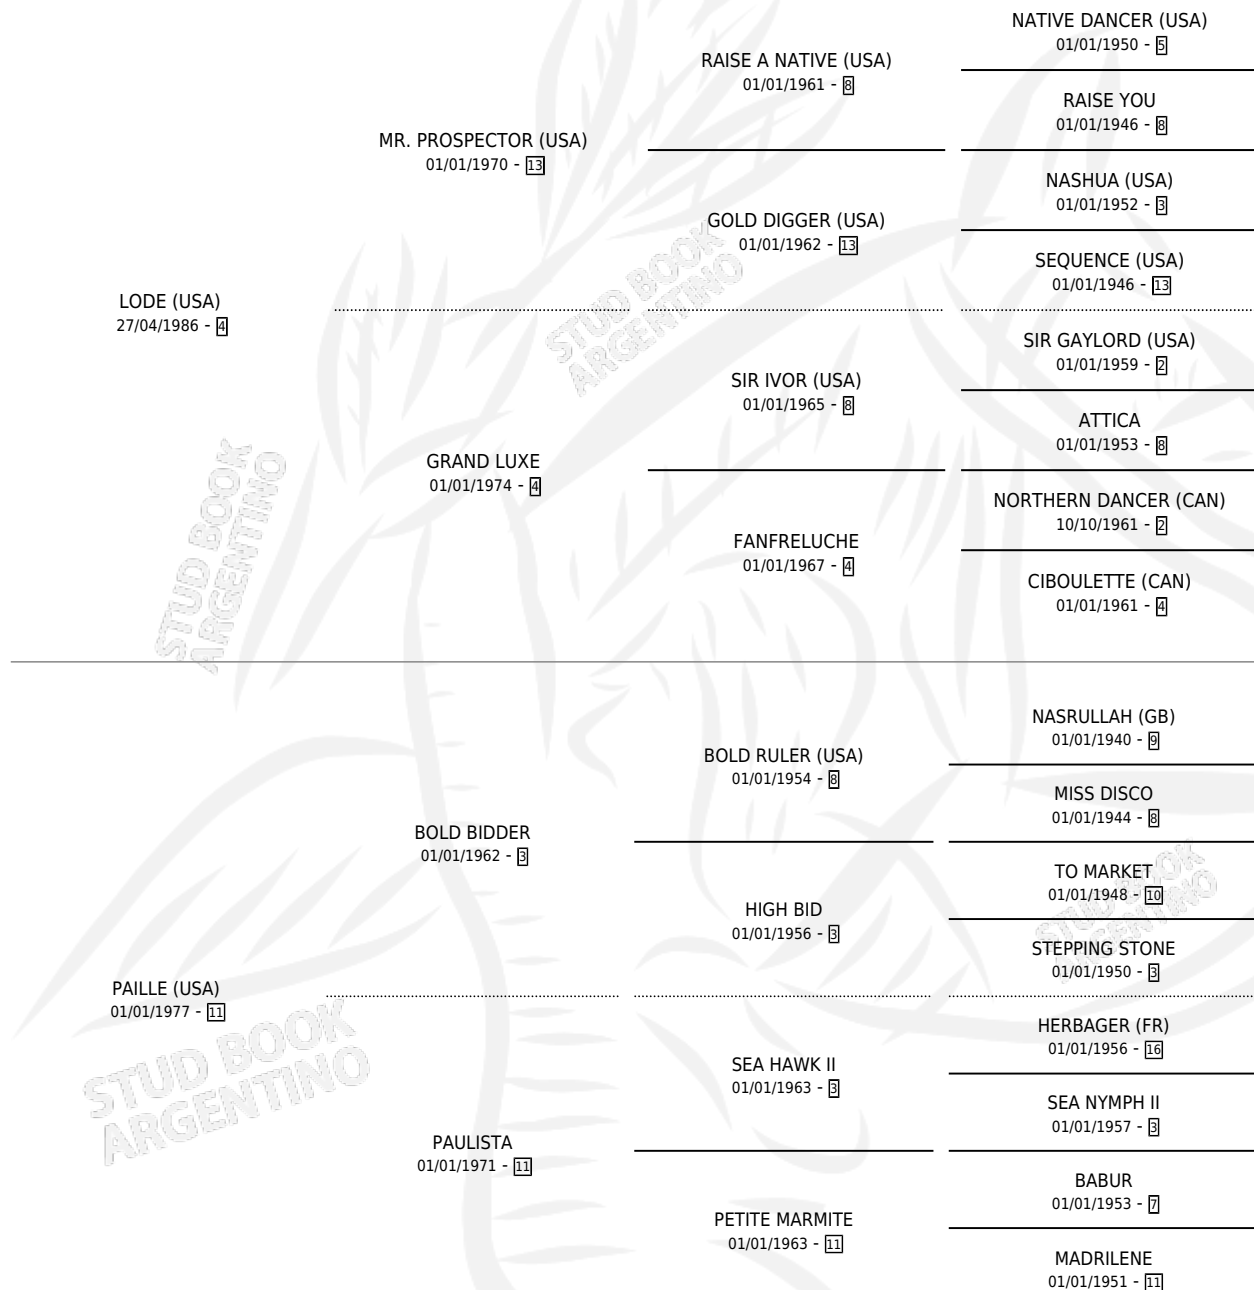

PAULISTINHA

por **LODE (USA)** y **PAILLE (USA)** por **BOLD BIDDER**

Argentina · Hembra · Zaino · SP · 22/08/1999
Familia 11-a · Volumen 37

ESTADO

TIPIFICACIÓN SANGUÍNEA	✓
TIPIFICACIÓN POR ADN	✓
PASAPORTE	X
IDENTIFICACIÓN POR MICROCHIP	X
REPRODUCTOR	✓

Lugar de nacimiento: Santa Maria De Araras

Criador: Santa Maria De Araras

~

HIJOS

	MACHOS	HEMBRAS
13 NACIERON	6	7
6 CORRIERON	3	3
3 GANARON	2	1

1	0	0
GANADORES CL	GANADORES GR	GANADORES G1

PEDIGREE

CAMPAÑA

Solo carreras oficiales de Argentina

POR EDAD

EDAD	CC	1°	2°	3°	4°	5°	NP	CLC	CLG	CLCG1	CLGG1	IMPORTE	GANANCIA / CC
2 AÑOS	2	0	0	1	0	0	1	0	0	0	0	\$550	\$275
3 AÑOS	10	4	4	0	0	1	1	4	2	1	0	\$55,210	\$5,521
4 AÑOS	9	2	3	1	0	1	2	9	2	3	0	\$67,479	\$7,498
TOTALES	21	6	7	2	0	2	4	13	4	4	0	\$123,239	\$5,869
%		28.6%	33.3%	9.5%	0.0%	9.5%	19.0%	61.9%	30.8%	30.8%	0.0%		