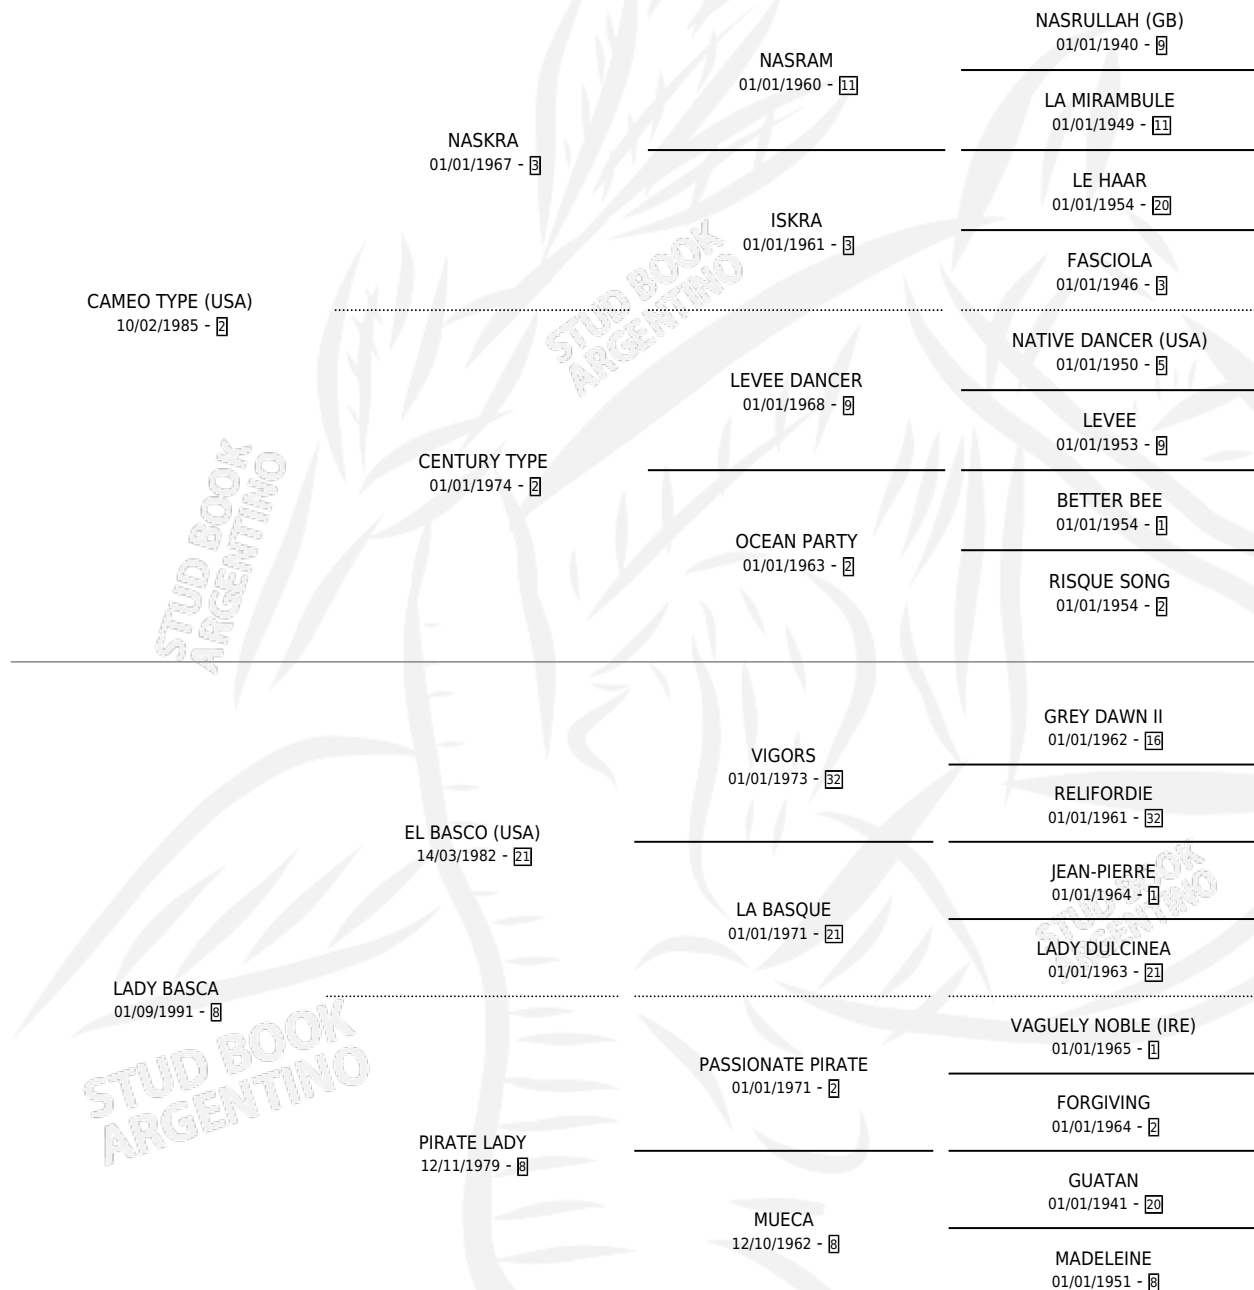

VIRTUAL TYPE

por **CAMEO TYPE (USA)** y **LADY BASCA** por **EL BASCO (USA)**

Argentina · Macho · Zaino · SP · 21/08/1999
Familia 8-f · Volumen 37

ESTADO

TIPIFICACIÓN SANGUÍNEA	✓
TIPIFICACIÓN POR ADN	X
PASAPORTE	X
IDENTIFICACIÓN POR MICROCHIP	X
REPRODUCTOR	X

Lugar de nacimiento: San Jose del Socorro
Criador: Sin dato

PEDIGREE

CAMPAÑA

Solo carreras oficiales de Argentina

POR EDAD

EDAD	CC	1°	2°	3°	4°	5°	NP	CLC	CLG	CLCG1	CLGG1	IMPORTE	GANANCIA / CC
3 AÑOS	11	0	0	1	2	0	8	0	0	0	0	\$1,560	\$142
4 AÑOS	2	0	0	0	0	0	2	0	0	0	0	\$400	\$200
TOTALES	13	0	0	1	2	0	10	0	0	0	0	\$1,960	\$151
%		0.0%	0.0%	7.7%	15.4%	0.0%	76.9%	0.0%	0.0%	0.0%	0.0%		