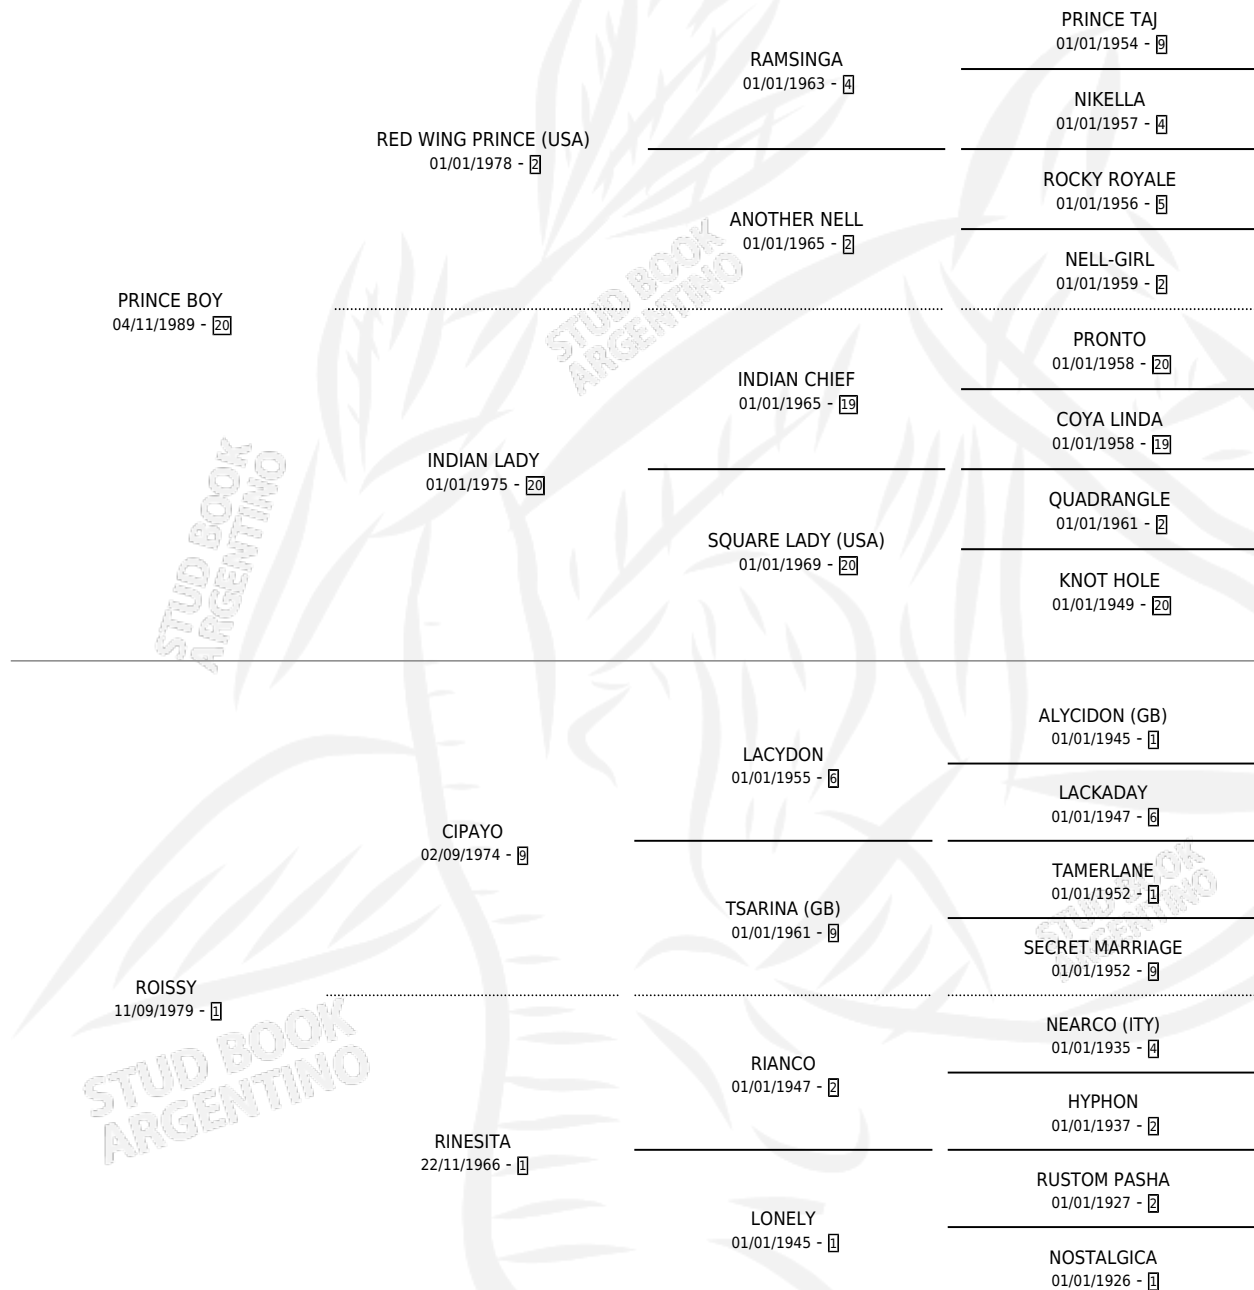

EXECUTIVE PRINCE

por PRINCE BOY y ROISSY por CIPAYO

Argentina · Macho · Alazan Tostado · SP · 04/08/1999
Familia 1-j · Volumen 37

ESTADO

TIPIFICACIÓN SANGUÍNEA	✓
TIPIFICACIÓN POR ADN	X
PASAPORTE	X
IDENTIFICACIÓN POR MICROCHIP	X
REPRODUCTOR	X

Lugar de nacimiento: San Jose del Socorro

Criador: Sin dato

PEDIGREE

CAMPAÑA

Solo carreras oficiales de Argentina

POR EDAD

EDAD	CC	1°	2°	3°	4°	5°	NP	CLC	CLG	CLCG1	CLGG1	IMPORTE	GANANCIA / CC
2 AÑOS	1	0	0	0	0	0	1	0	0	0	0	\$0	\$0
3 AÑOS	4	0	0	1	1	0	2	0	0	0	0	\$1,086	\$272
4 AÑOS	8	1	3	1	0	1	2	0	0	0	0	\$11,440	\$1,430
5 AÑOS	13	2	2	1	1	3	4	0	0	0	0	\$17,820	\$1,371
6 AÑOS	2	0	0	0	0	0	2	0	0	0	0	\$0	\$0
TOTALES	28	3	5	3	2	4	11	0	0	0	0	\$30,346	\$1,084
%		10.7%	17.9%	10.7%	7.1%	14.3%	39.3%	0.0%	0.0%	0.0%	0.0%		