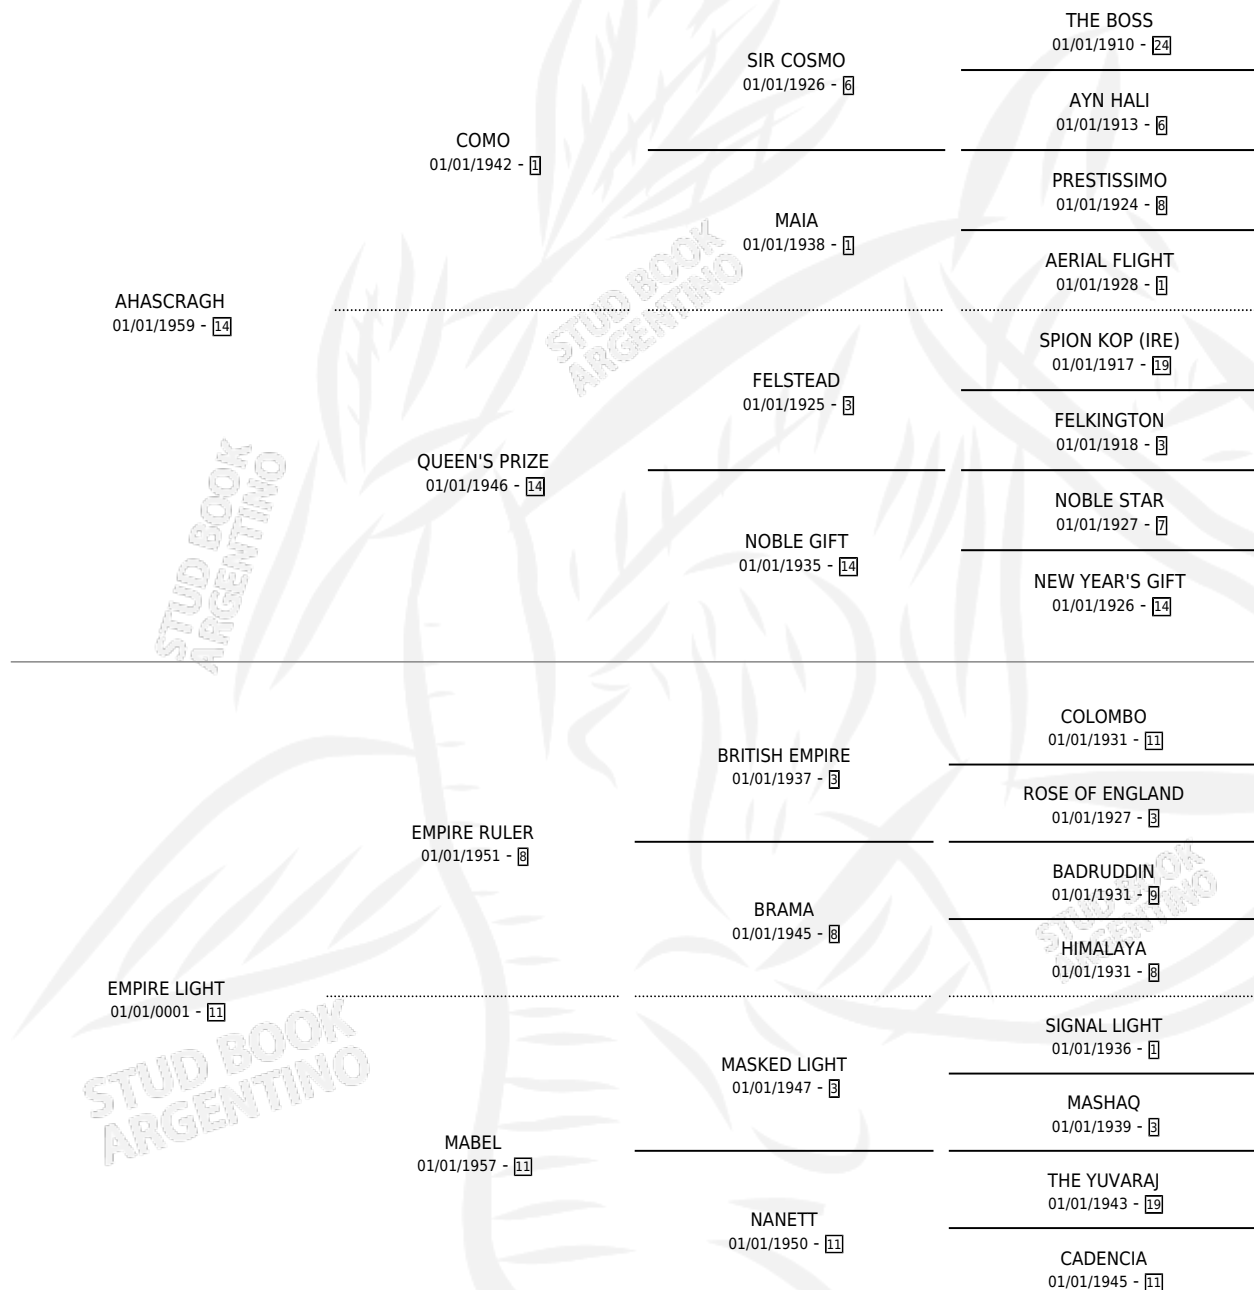

AHA LIGHT

por AHASCRAUGH y EMPIRE LIGHT por EMPIRE RULER

Argentina · Hembra · Zaino Doradillo · SP · 01/01/1973
Familia 11-f · Volumen 28

ESTADO

TIPIFICACIÓN SANGUÍNEA	X
TIPIFICACIÓN POR ADN	X
PASAPORTE	X
IDENTIFICACIÓN POR MICROCHIP	X
REPRODUCTOR	✓

Lugar de nacimiento: Campo particular

Criador: Sin dato

~

HIJOS

	MACHOS	HEMBRAS
6 NACIERON	3	3
4 CORRIERON	3	1
2 GANARON	1	1
0 GANADORES CL	0 GANADORES GR	0 GANADORES G1

PEDIGREE

S

mientos 4 / Efectividad 50.00%

PADRILLO	PRODUCTO	CRIADOR	1ER SERVICIO	ÚLTIMO SERVICIO
PRINCE WORTHY (USA)	∅		20/11/1990	20/11/1990
AHA LIGHT				
PRINCE WORTHY (USA)	∅		21/11/1989	23/11/1989
Datos oficiales del Stud Book Argentino				
PRINCE WORTHY (USA)	∅		23/09/1988	02/11/1988
Documento generado el 25/04/2026				
PRINCE WORTHY (USA)	PATACON (M ZD, 12/09/1988)	SIN DATO	07/10/1987	09/10/1987
studbook.org.ar				
MASQUED DANCER (USA)	MALIT (H A, 13/09/1987) •MURIÓ EL 11/04/2007•	ASOCIACION COOPERATIVA DE CRIADORES DE CABALLOS DE CARRERA	22/08/1986	15/10/1986
PRINCE WORTHY (USA)	∅		16/08/1985	15/11/1985
PORTESE (IRE)	PERCALIN (M A, 19/07/1984)	SIN DATO		
PORTESE (IRE)	DON CAMILO (M Z, 21/07/1985) •MURIÓ EL 05/11/1988•	SIN DATO		