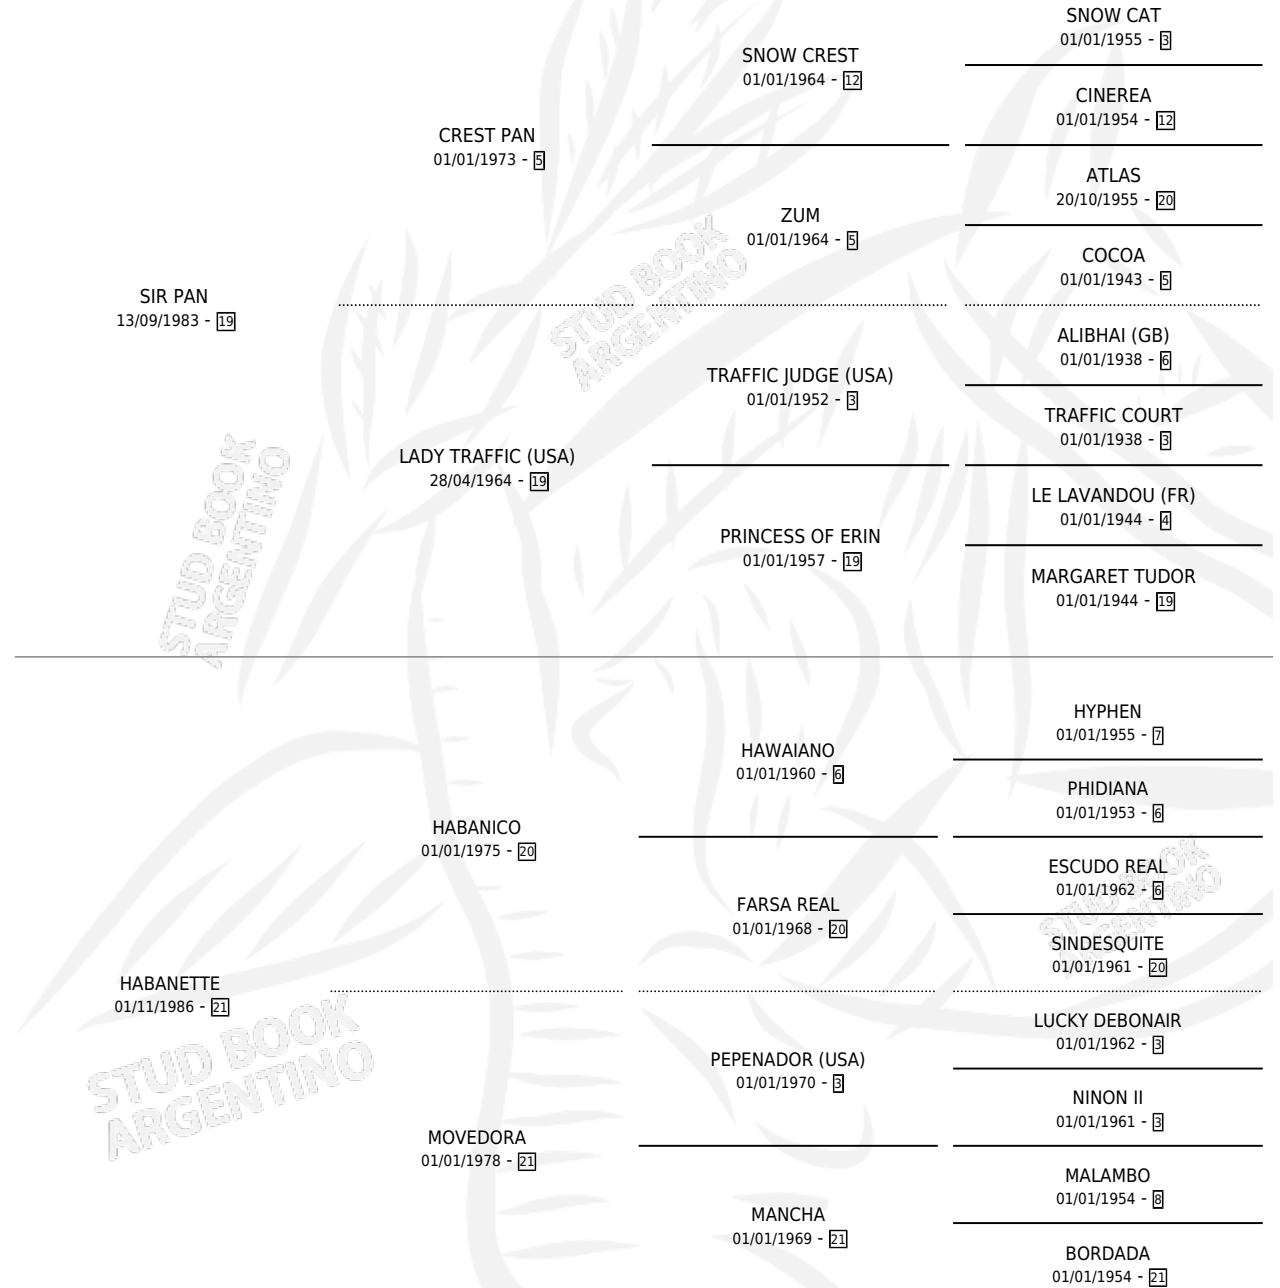

SIR GABRIEL

por SIR PAN y HABANETTE por HABANICO

Argentina · Macho · Zaino · SP · 08/08/1999
Familia 21 · Volumen 37

ESTADO

TIPIFICACIÓN SANGUÍNEA	✓
TIPIFICACIÓN POR ADN	X
PASAPORTE	X
IDENTIFICACIÓN POR MICROCHIP	X
REPRODUCTOR	X

Lugar de nacimiento: Reconquista

Criador: Sin dato

PEDIGREE

CAMPAÑA

Solo carreras oficiales de Argentina

POR EDAD

EDAD	CC	1°	2°	3°	4°	5°	NP	CLC	CLG	CLCG1	CLGG1	IMPORTE	GANANCIA / CC
3 AÑOS	2	0	0	0	0	0	2	0	0	0	0	\$0	\$0
4 AÑOS	1	0	0	0	0	0	1	0	0	0	0	\$0	\$0
TOTALES	3	0	0	0	0	0	3	0	0	0	0	\$0	\$0
%		0.0%	0.0%	0.0%	0.0%	0.0%	100%	0.0%	0.0%	0.0%	0.0%		