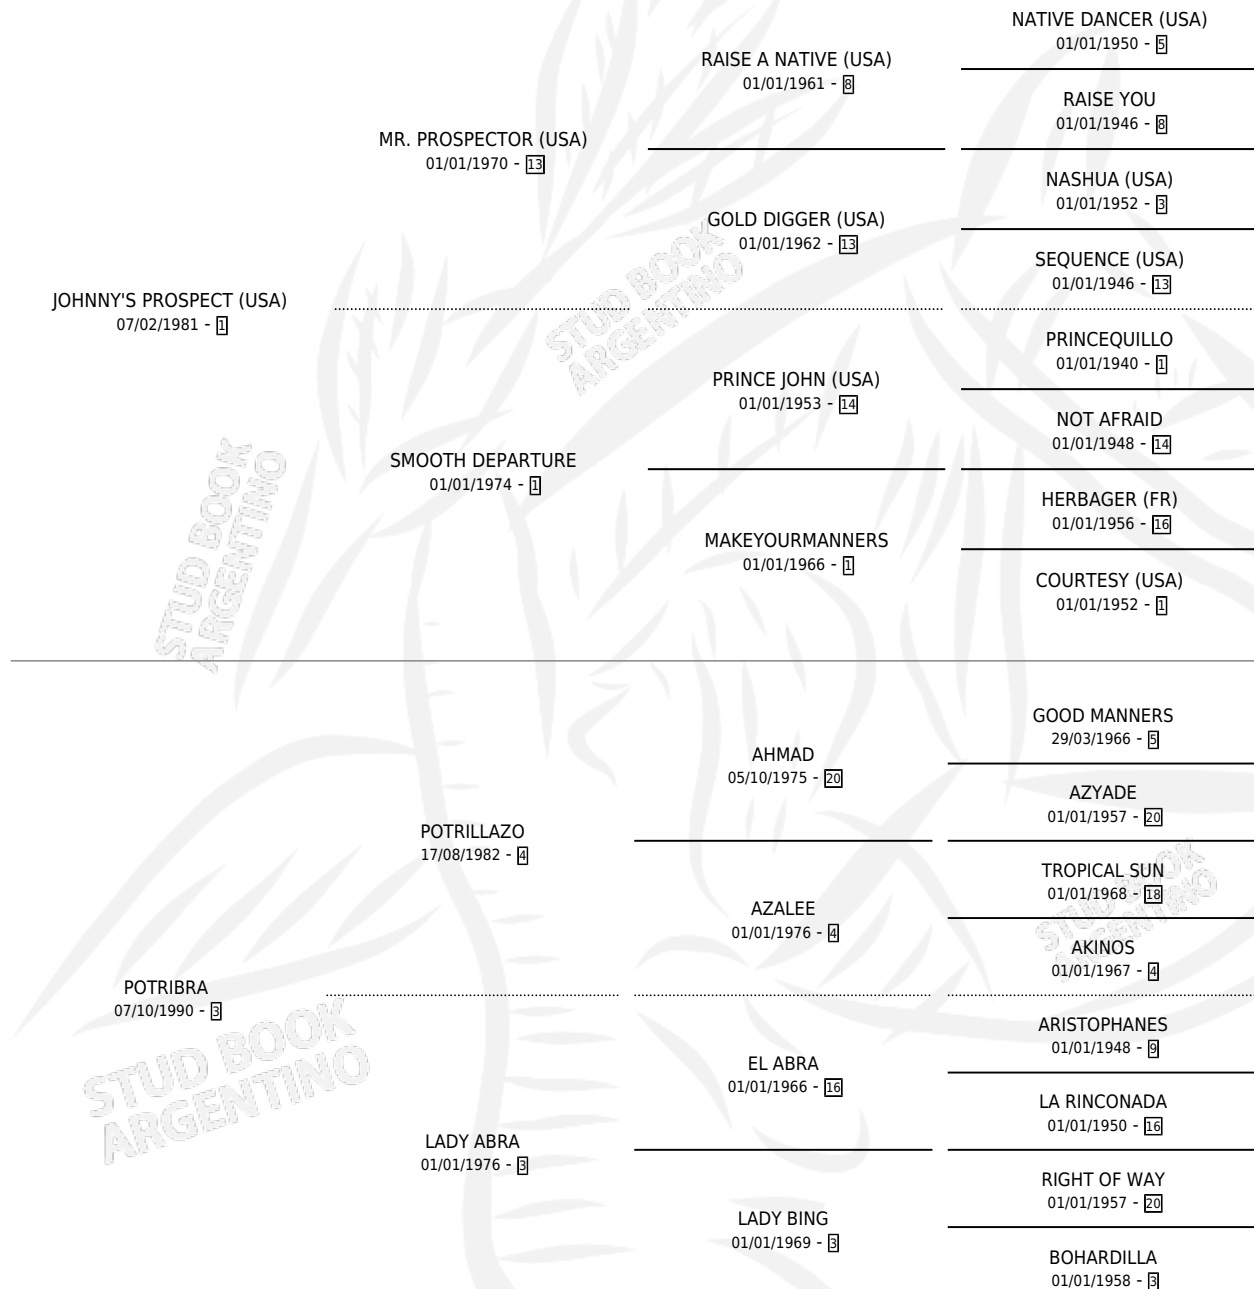

POSIBLE MENTE

por **JOHNNY'S PROSPECT (USA)** y **POTRIBRA** por **POTRILLAZO**

Argentina · Macho · Zaino · SP · 02/09/1999
Familia 3-f · Volumen 37

ESTADO

TIPIFICACIÓN SANGUÍNEA	✓
TIPIFICACIÓN POR ADN	X
PASAPORTE	X
IDENTIFICACIÓN POR MICROCHIP	X
REPRODUCTOR	X

Lugar de nacimiento: Las Dos Manos
Criador: Las Dos Manos

PEDIGREE

POSIBLE MENTE

Datos oficiales del Stud Book Argentino

Documento generado el 10/05/2026

studbook.org.ar