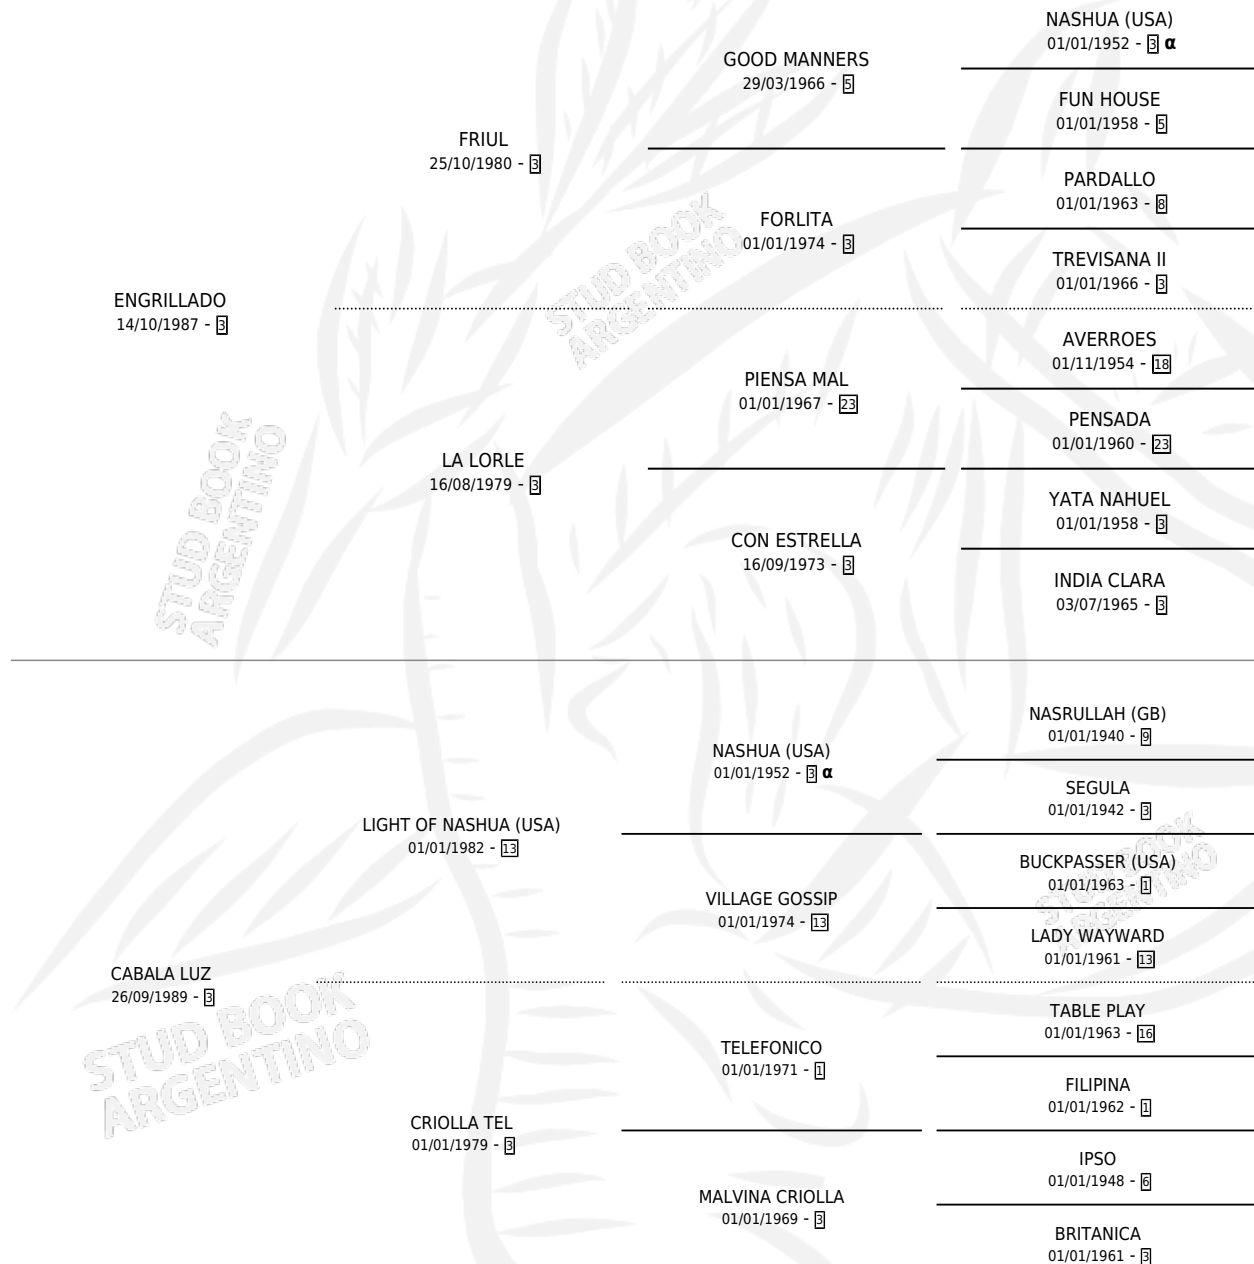

BASKO RICARDO

por ENGRILLADO y CABALA LUZ por LIGHT OF NASHUA (USA)

Argentina · Macho · Zaino · SP · 24/08/1999
Familia 3-c · Volumen 37

ESTADO

TIPIFICACIÓN SANGUÍNEA	✓
TIPIFICACIÓN POR ADN	X
PASAPORTE	X
IDENTIFICACIÓN POR MICROCHIP	X
REPRODUCTOR	X

Lugar de nacimiento: El Padrino

Criador: Sin dato

PEDIGREE

INBREEDING : α

CAMPAÑA

Solo carreras oficiales de Argentina

POR EDAD

EDAD	CC	1°	2°	3°	4°	5°	NP	CLC	CLG	CLCG1	CLGG1	IMPORTE	GANANCIA / CC
3 AÑOS	9	1	3	3	1	0	1	0	0	0	0	\$16,986	\$1,887
4 AÑOS	6	1	0	0	2	0	3	0	0	0	0	\$7,600	\$1,267
TOTALES	15	2	3	3	3	0	4	0	0	0	0	\$24,586	\$1,639
%		13.3%	20.0%	20.0%	20.0%	0.0%	26.7%	0.0%	0.0%	0.0%	0.0%		

Ganador de 2 carreras en Palermo - \$24,586, a los 3 y 4 años.

POR DISTANCIA

HIPODROMO	CC	1°	2°	3°	4°	5°	NP	CLC	CLG	CLCG1	CLGG1	IMPORTE
LA PLATA	5	0	2	1	0	0	2	0	0	0	0	\$3,452
1600 MTS	1	0	0	0	0	0	1	0	0	0	0	\$0
2000 MTS	2	0	0	1	0	0	1	0	0	0	0	\$852
1400 MTS	2	0	2	0	0	0	0	0	0	0	0	\$2,600
PALERMO	9	2	1	2	3	0	1	0	0	0	0	\$21,134
1400 MTS	5	2	0	0	2	0	1	0	0	0	0	\$17,000
1600 MTS	4	0	1	2	1	0	0	0	0	0	0	\$4,134
SAN ISIDRO	1	0	0	0	0	0	1	0	0	0	0	\$0
1600 MTS	1	0	0	0	0	0	1	0	0	0	0	\$0