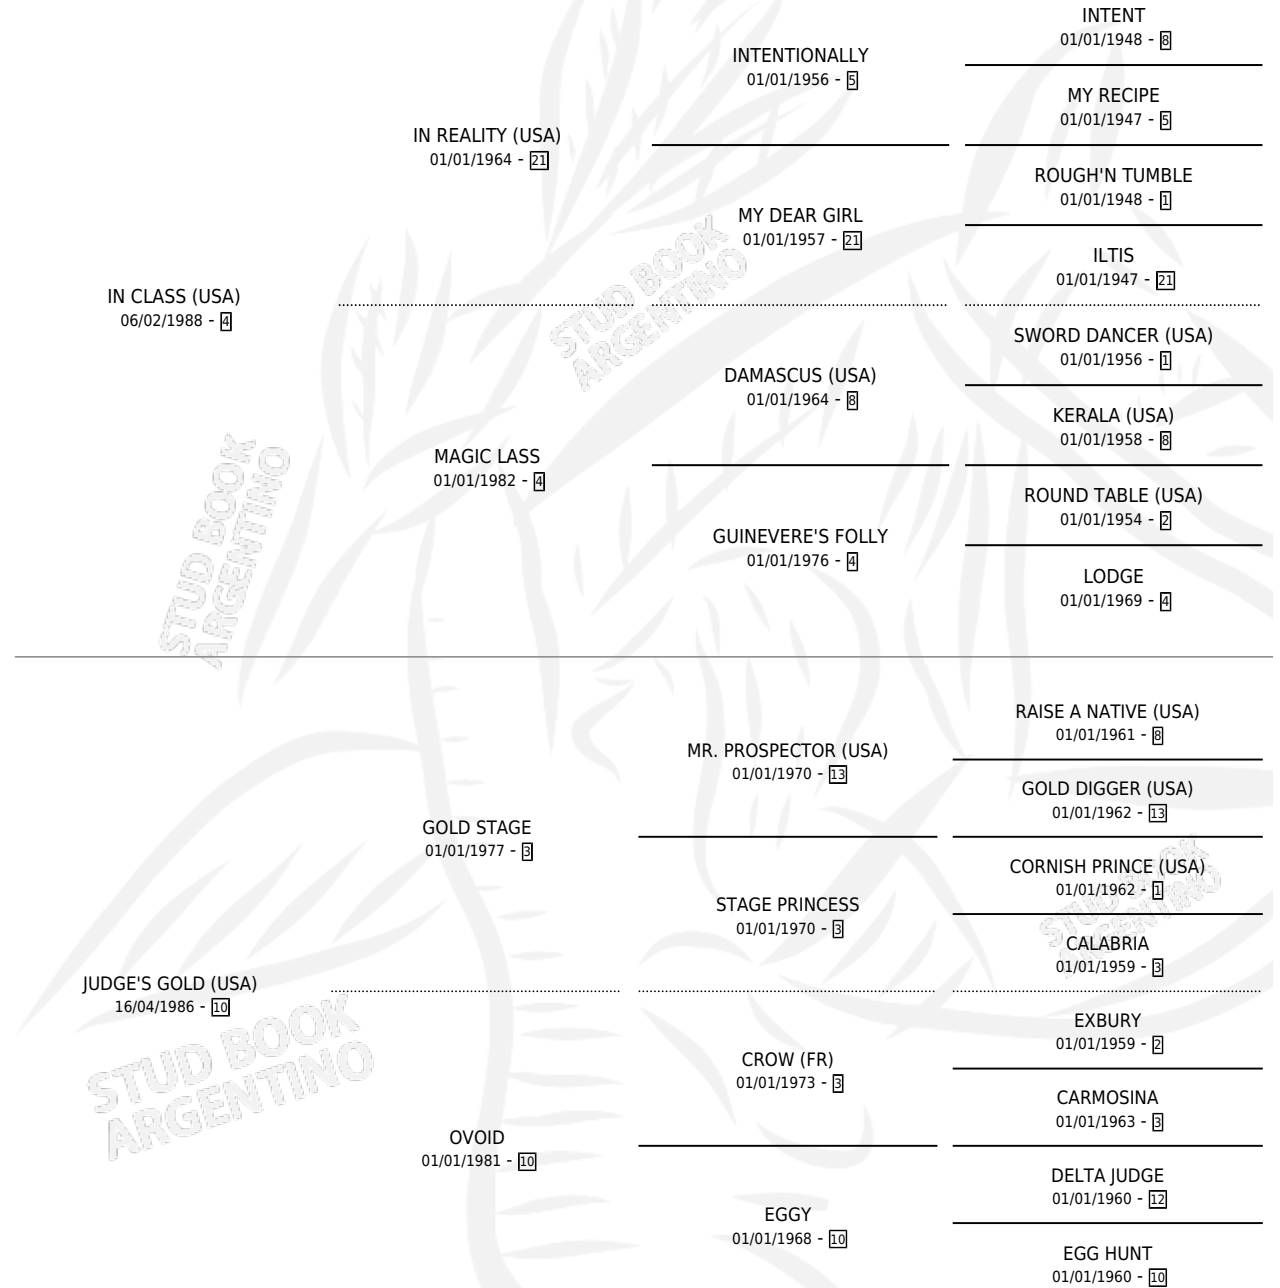

JUGLAR CLASS

por **IN CLASS (USA)** y **JUDGE'S GOLD (USA)** por **GOLD STAGE**

Argentina · Macho · Zaino Negro · SP · 14/08/1999
Familia 10-a · Volumen 37

ESTADO

TIPIFICACIÓN SANGUÍNEA	✓
TIPIFICACIÓN POR ADN	✓
PASAPORTE	X
IDENTIFICACIÓN POR MICROCHIP	X
REPRODUCTOR	✓

Lugar de nacimiento: Divisadero

Criador: Sin dato

~

HIJOS

	MACHOS	HEMBRAS
14 NACIERON	11	3
4 CORRIERON	3	1
3 GANARON	3	0
0 GANADORES CL	0 GANADORES GR	0 GANADORES G1

PEDIGREE