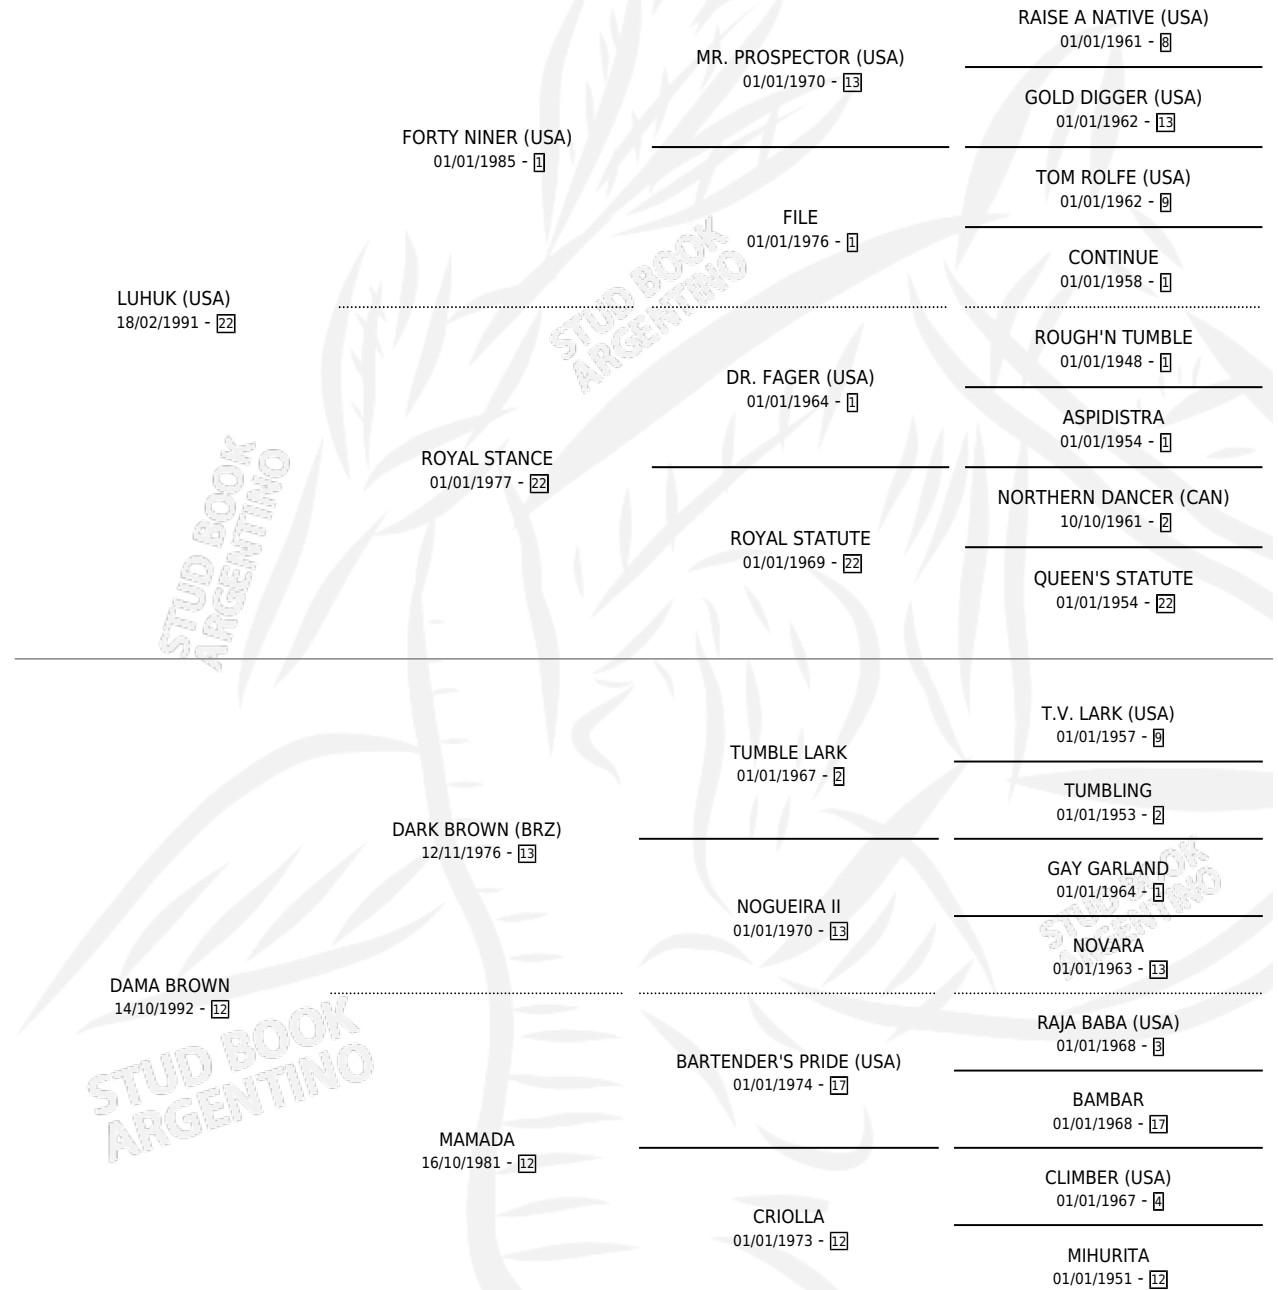

BROWN HOOK

por LUHUK (USA) y DAMA BROWN por DARK BROWN (BRZ)

Argentina · Macho · Alazan Tostado · SP · 01/09/1999
Familia 12-b · Volumen 37

ESTADO

TIPIFICACIÓN SANGUÍNEA	✓
TIPIFICACIÓN POR ADN	X
PASAPORTE	X
IDENTIFICACIÓN POR MICROCHIP	X
REPRODUCTOR	X

Lugar de nacimiento: La Quebrada
Criador: Etchechoury Juan Carlos

PEDIGREE

EXPORTACIÓN / IMPORTACIÓN

FECHA	MOVIMIENTO	PAÍS
04/08/2003	EXPORTADO	URUGUAY

BROWN HOOK

Datos oficiales del Stud Book Argentino

Documento generado el 25/04/2026