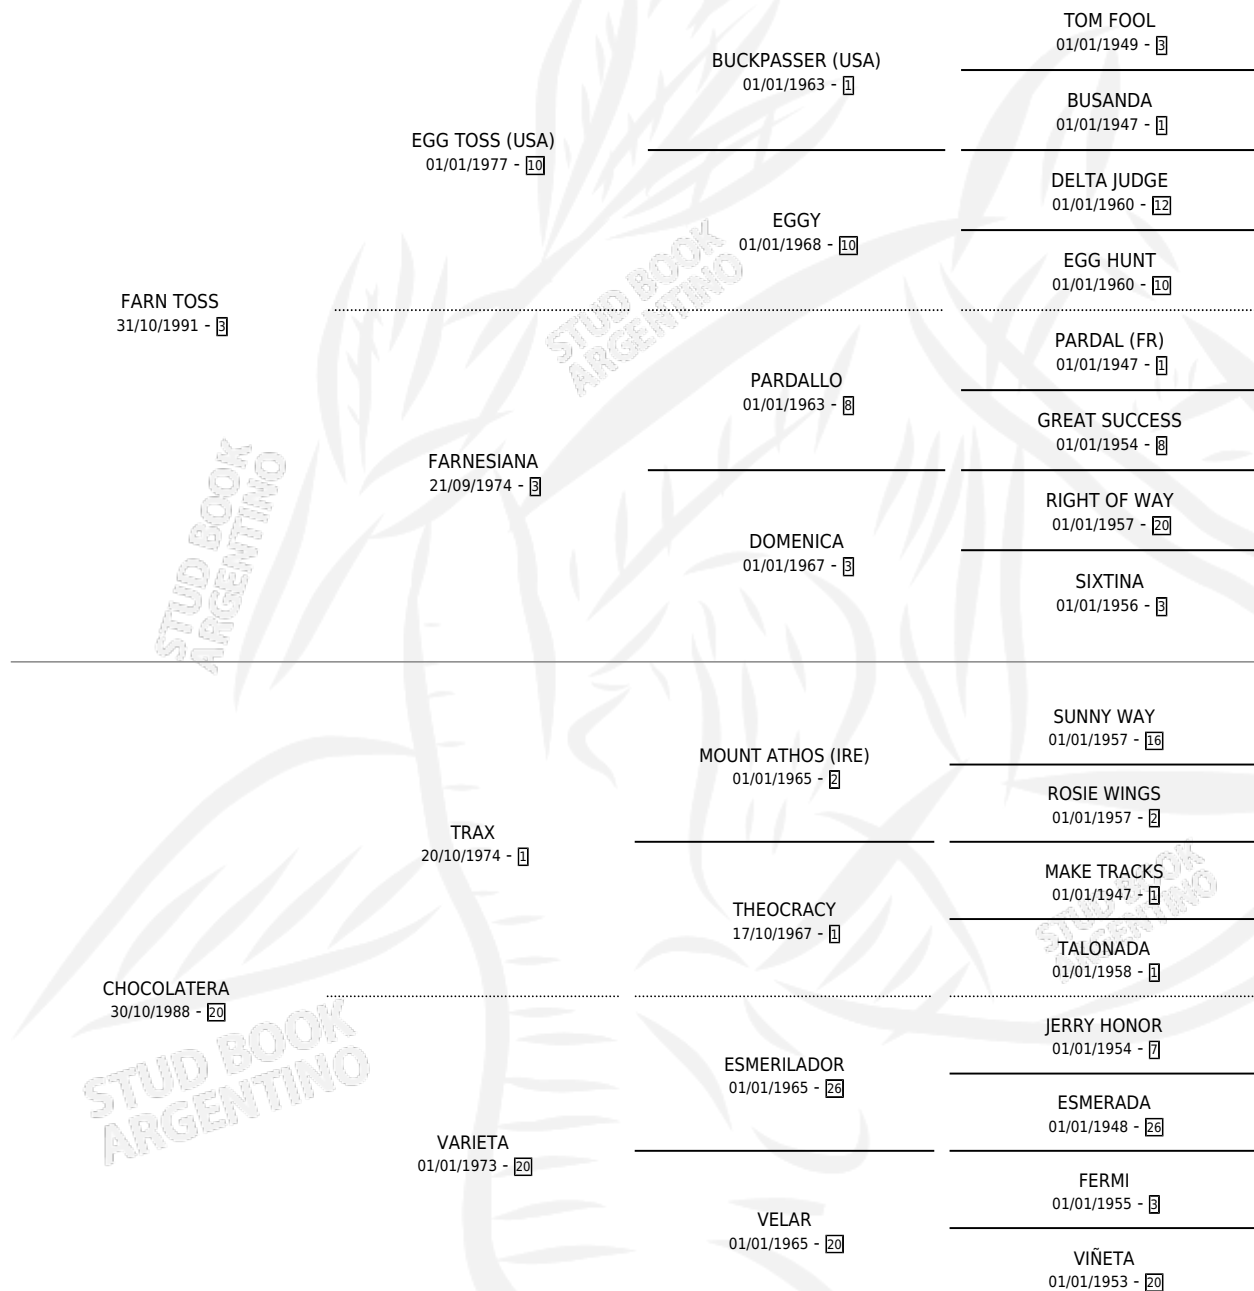

PORTUÑOL

por FARN TOSS y CHOCOLATERA por TRAX

Argentina · Macho · Alazan Tostado · SP · 28/07/1999
Familia 20 · Volumen 37

ESTADO

TIPIFICACIÓN SANGUÍNEA	X
TIPIFICACIÓN POR ADN	X
PASAPORTE	X
IDENTIFICACIÓN POR MICROCHIP	X
REPRODUCTOR	X

Lugar de nacimiento: Heptagono

Criador: Heptagono

PEDIGREE

PORTUÑOL

Datos oficiales del Stud Book Argentino

Documento generado el 08/05/2026

studbook.org.ar