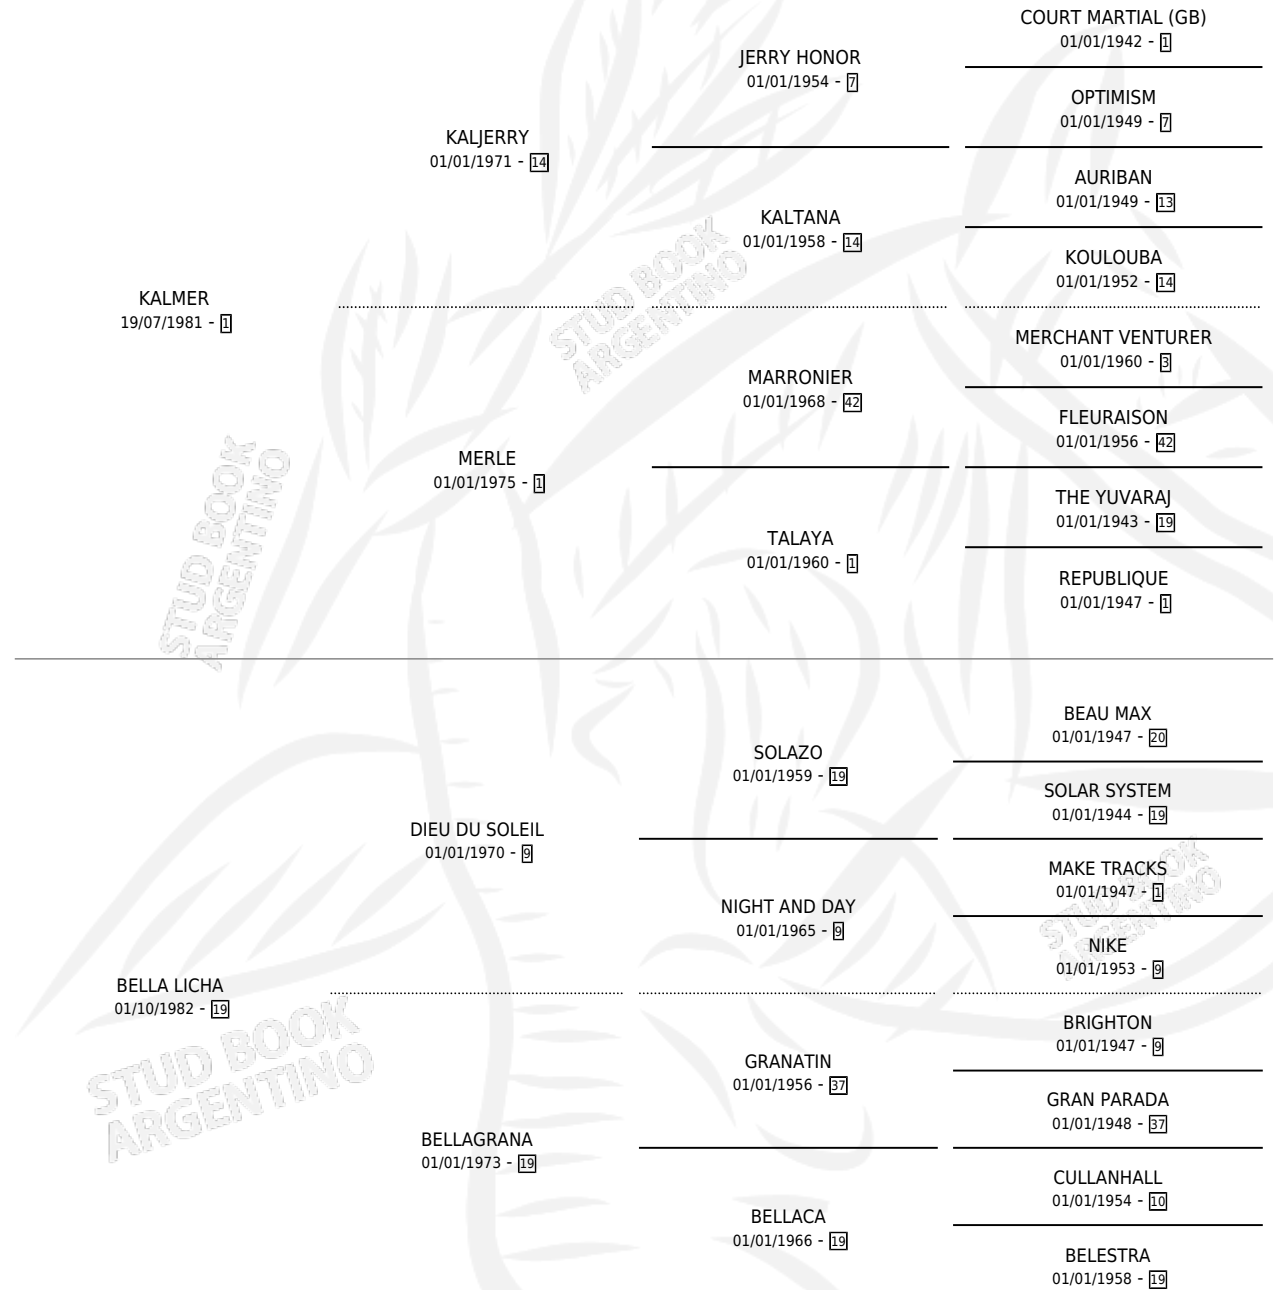

BELICHA

PEDIGREE

por **KALMER** y **BELLA LICHA** por **DIEU DU SOLEIL**

Argentina · Hembra · Alazan Tostado · SP · 11/08/1999
Familia 19 · Volumen 37

ESTADO

TIPIFICACIÓN SANGUÍNEA	✓
TIPIFICACIÓN POR ADN	✓
PASAPORTE	X
IDENTIFICACIÓN POR MICROCHIP	X
REPRODUCTOR	✓

Lugar de nacimiento: Aguas Buenas

Criador: Aguas Buenas

~

HIJOS

	MACHOS	HEMBRAS
2 NACIERON	0	2
1 CORRIERON	0	1

SIN ACTUACIONES